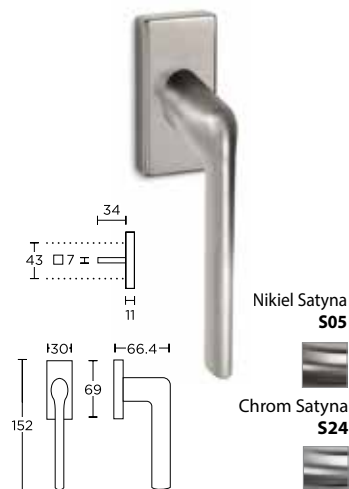

**MODEL
1485 CW**

Nikiel Satyna
S05

Chrom Satyna
S24

KOLOR	NETTO	BRUTTO
Chrom Satyna	95,00 zł	116,85 zł
Nikiel Satyna	95,00 zł	116,85 zł