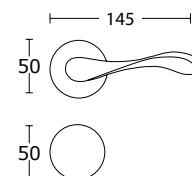

BDR 147,00 zł 180,81 zł

15-190 **WK 47,00 zł** 57,81 zł

15-192 **WB 47,00 zł** 57,81 zł

15-095 **WC 85,00 zł** 104,55 zł