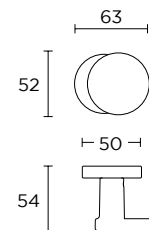

www.convexdesign.pl

CONVEX[®]
HANDLES KNOBS DESIGN & PRODUCTION

New

Czarny Matowy - S19

CENA NETTO / CENA BRUTTO

szt. **89,00 zł** 109,47 zł

kpl. **178,00 zł** 218,94 zł

New