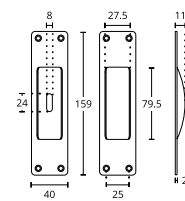

MODEL 101

CENA NETTO / CENA BRUTTO

Nikiel Satyna **S05**

Mosiądz Matowy **S26**

Mosiądz Antyczny **S73**

KOLOR	NETTO	BRUTTO
Nikiel Satyna	52,00 zł	63,96 zł
Mosiądz Matowy	62,00 zł	76,26 zł
Mosiądz Antyczny	68,00 zł	83,64 zł

Wymiary (mm)

MODEL 165

Podane ceny za sztukę.

Nikiel Satyna **S05**

Mosiądz Matowy **S26**

Mosiądz Antyczny **S73**

KOLOR	NETTO	BRUTTO
Nikiel Satyna	44,00 zł	54,12 zł
Mosiądz Matowy	44,00 zł	54,12 zł
Mosiądz Antyczny	47,00 zł	57,81 zł

Wymiary (mm)

MODEL 155

Nikiel Satyna **S05**

Mosiądz Matowy **S26**

Mosiądz Antyczny **S73**

KOLOR	NETTO	BRUTTO
Nikiel Satyna	64,00 zł	78,72 zł
Mosiądz Matowy	77,00 zł	94,71 zł
Mosiądz Antyczny	85,00 zł	104,55 zł

Wymiary (mm)

Ceny za sztukę

MODEL 1023

Nikiel Satyna **S05**

Mosiądz Satyna **S02**

Czarny Matowy **S19**

Mosiądz Antyczny **S73**

Nikiel Satyna

KOLOR	NETTO	BRUTTO
Nikiel Satyna	71,00 zł	87,33 zł
Mosiądz Satyna	71,00 zł	87,33 zł
Czarny Matowy	71,00 zł	87,33 zł
Mosiądz Antyczny	77,00 zł	94,71 zł

BRASS

MODEL 1021

Nikiel Satyna **S05**

Mosiądz Satyna **S02**

Nikiel Satyna

KOLOR	NETTO	BRUTTO
Nikiel Satyna	52,00 zł	63,96 zł
Mosiądz Satyna	52,00 zł	63,96 zł

BRASS

MODEL 1019

Nikiel Satyna **S05**

Mosiądz Satyna **S02**

Mosiądz Antyczny **S73**

Nikiel Satyna

KOLOR	NETTO	BRUTTO
Nikiel Satyna	32,00 zł	39,36 zł
Mosiądz Satyna	32,00 zł	39,36 zł
Mosiądz Antyczny	45,00 zł	55,35 zł

BRASS

MODEL 1017

Nikiel Satyna **S05**

Mosiądz Satyna **S02**

Mosiądz Antyczny **S73**

Nikiel Satyna

KOLOR	NETTO	BRUTTO
Nikiel Satyna	84,00 zł	103,32 zł
Mosiądz Satyna	109,00 zł	134,07 zł
Mosiądz Antyczny	109,00 zł	134,07 zł