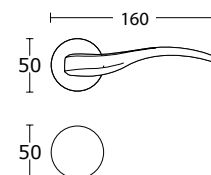

15-055 **WC 77,00 zł** 94,71 zł

design by **Oleg Suzdalev**

Mosiądz Antyczny - S73
15-854

CENA NETTO / CENA BRUTTO

BDR 160,00 zł 196,80 zł

15-190 **WK 47,00 zł** 57,81 zł

15-192 **WB 47,00 zł** 57,81 zł

15-095 **WC 85,00 zł** 104,55 zł