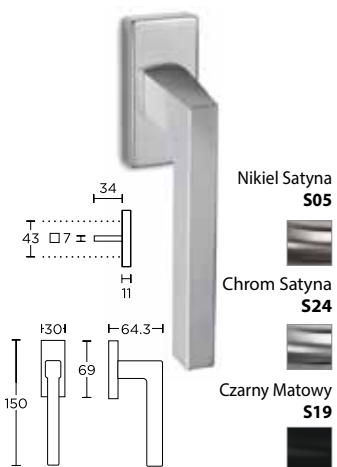

**MODEL
1605 CW**

Nikiel Satyna
S05

Chrom Satyna
S24

KOLOR	NETTO	BRUTTO
Chrom Satyna	95,00 zł	116,85 zł
Nikiel Satyna	95,00 zł	116,85 zł

**MODEL
865 CW**

Nikiel Satyna
S05

Chrom Satyna
S24

Czarny Matowy
S19