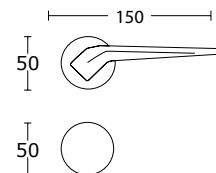

Nikiel Satyna - S05
15-043