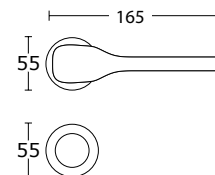

15-416 **WC 85,00 zł** 104,55 zł

design by **Sotiris Lazou**

Nikiel Satyna - S05
15-116

CENA NETTO / CENA BRUTTO

BDR 249,00 zł 306,27 zł

15-173 **WK 41,00 zł** 50,43 zł

15-175 **WB 41,00 zł** 50,43 zł

15-120 **WC 93,00 zł** 114,39 zł