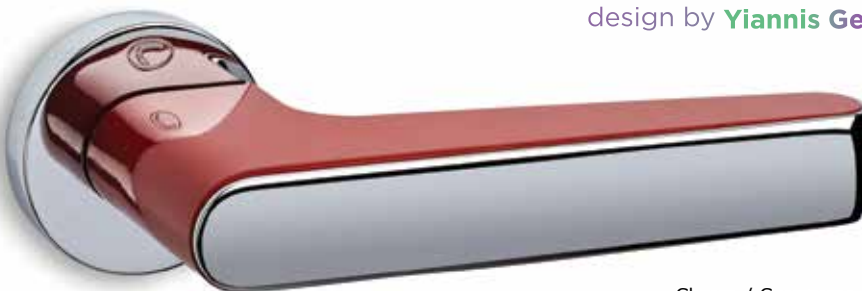

design by **Yiannis Georgaras**

Chrom / Czerwony - S04 / S14

15-332

CENA NETTO / CENA BRUTTO

BDR 284,00 zł 349,32 zł

15-196 **WK 47,00 zł** 57,81 zł

15-198 **WB 47,00 zł** 57,81 zł

15-058 **WC 85,00 zł** 104,55 zł