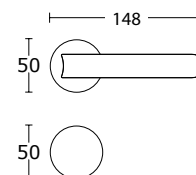

BDR 237,00 zł	291,51 zł
15-168	WK 41,00 zł	50,43 zł
15-169	WB 41,00 zł	50,43 zł
15-052	WC 77,00 zł	94,71 zł

	BDR 237,00 zł	291,51 zł
15-166	WK 41,00 zł	50,43 zł
15-167	WB 41,00 zł	50,43 zł
15-055	WC 77,00 zł	94,71 zł