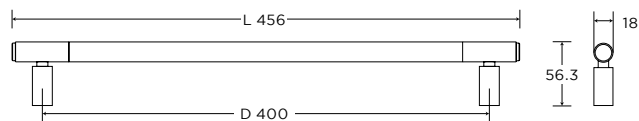

DŁUGOŚĆ (L) 266 ROZSTAW (D) 210				
szt.	25-149	Nikiel Satyna - S05	350,00 zł	430,50 zł
	25-150	Mosiądz Matowy - S26		
	25-151	Brąz Matowy - S77		
kpl.	25-157	Nikiel Satyna - S05	699,00 zł	859,77 zł
	25-156	Mosiądz Matowy - S26		
	25-155	Brąz Matowy - S77		

DŁUGOŚĆ (L) 456 ROZSTAW (D) 400				
szt.	25-154	Nikiel Satyna - S05	430,00 zł	528,90 zł
	25-153	Mosiądz Matowy - S26		
	25-152	Brąz Matowy - S77		
kpl.	25-160	Nikiel Satyna - S05	860,00 zł	1 057,80 zł
	25-159	Mosiądz Matowy - S26		
	25-158	Brąz Matowy - S77		

CENA NETTO / CENA BRUTTO