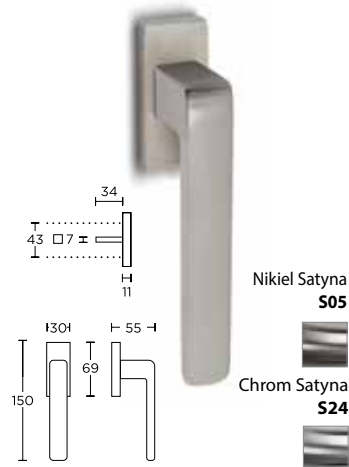

**MODEL
1605 CW**

Nikiel Satyna
S05

Chrom Satyna
S24

KOLOR	NETTO	BRUTTO
Chrom Satyna	95,00 zł	116,85 zł
Nikiel Satyna	95,00 zł	116,85 zł