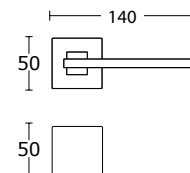

Nikiel Satyna / Chrom - S05 / S04
15-098

BDR 184,00 zł 226,32 zł

15-164 **WK 41,00 zł** 50,43 zł

15-165 **WB 41,00 zł** 50,43 zł

15-026 **WC 77,00 zł** 94,71 zł

Mosiądz Matowy / Mosiądz - S26 / S16
15-509

BDR 220,00 zł 270,60 zł