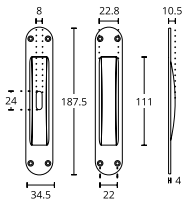

Wymiary (mm)

MODEL 165

Podane ceny za sztukę.

Nikiel Satyna **S05**

Mosiądz Matowy **S26**

Mosiądz Antyczny **S73**

KOLOR	NETTO	BRUTTO
Nikiel Satyna	44,00 zł	54,12 zł
Mosiądz Matowy	44,00 zł	54,12 zł
Mosiądz Antyczny	47,00 zł	57,81 zł