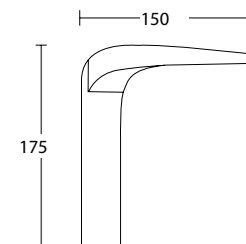

90, 96 mm WC 6x6 **WC 460,00 zł** 565,80 zł

design by **Yiannis Georgaras**

Chrom / Czerwony - S04 / S14

15-332

CENA NETTO / CENA BRUTTO

BDR 284,00 zł 349,32 zł

15-196 **WK 47,00 zł** 57,81 zł

15-198 **WB 47,00 zł** 57,81 zł