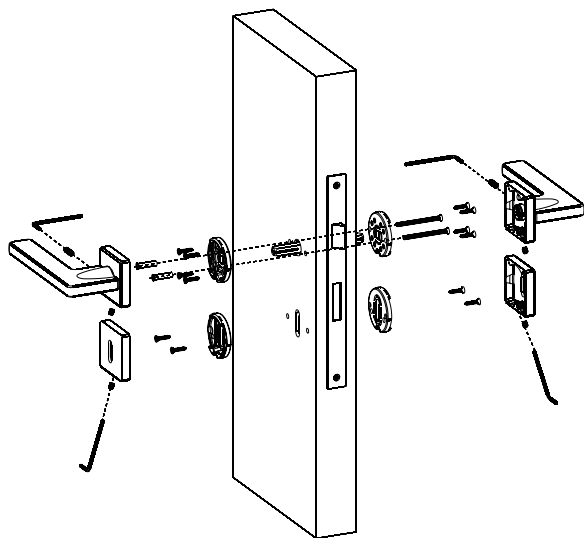

ASSEMBLY / MONTAŻ

MONTAŻ KLAMKI NA ROZECIE KWADRATOWEJ
DOOR HANDLE WITH 2145 ROSETTE ASSEMBLY