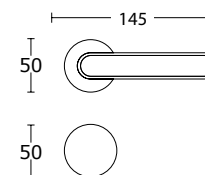

Chrom Satyna / Chrom - S24 / S04
15-049