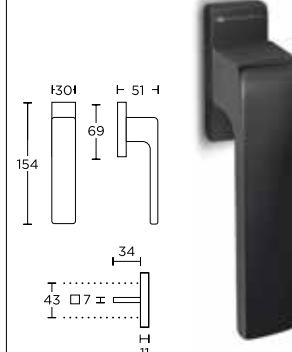

MODEL 1555 CW

Klamka okienna

Nikiel Satyna **S05**

Chrom Satyna **S24**

Czarny Matowy **S19**

KOLOR	NETTO	BRUTTO
Chrom Satyna	160,00 zł	196,80 zł
Czarny Matowy	160,00 zł	196,80 zł
Nikiel Satyna	160,00 zł	196,80 zł