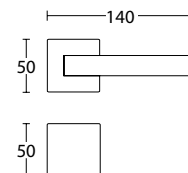

Czarny Matowy - S19
15-008

BDR 123,00 zł 151,29 zł

15-162 **WK 41,00 zł** 50,43 zł

15-163 **WB 41,00 zł** 50,43 zł

15-038 **WC 77,00 zł** 94,71 zł

Chrom Satyna - S24
15-006

Nikiel Satyna - S05
15-007

Biały Matowy - S76
15-353