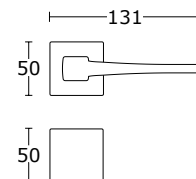

Nikiel Satyna - S05
15-342