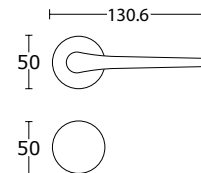

Chrom Satyna - S24
15-338