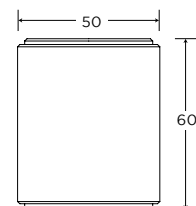

New

szt.	25-161	Nikiel Satyna - S05	312,00 zł	383,76 zł
	25-162	Mosiądz Matowy - S26		
	25-163	Brąz Matowy - S77		
kpl.	25-166	Nikiel Satyna - S05	624,00 zł	767,52 zł
	25-165	Mosiądz Matowy - S26		
	25-164	Brąz Matowy - S77