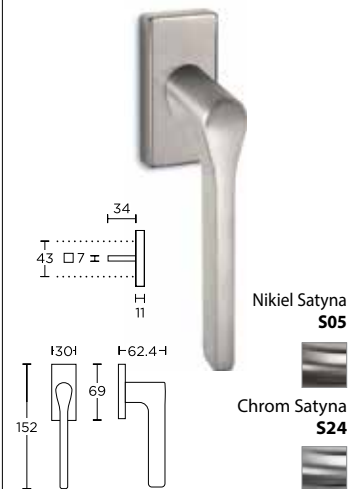

**MODEL
1505 CW**

Nikiel Satyna
S05

Chrom Satyna
S24

KOLOR	NETTO	BRUTTO
Chrom Satyna	91,00 zł	111,93 zł
Nikiel Satyna	91,00 zł	111,93 zł

**MODEL
1515 CW**

Nikiel Satyna
S05

Chrom Satyna
S24

KOLOR	NETTO	BRUTTO
Chrom Satyna	95,00 zł	116,85 zł
Nikiel Satyna	95,00 zł	116,85 zł