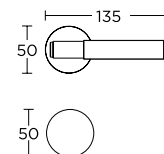

Nikiel Satyna - S05
25-140

BDR 318,00 zł 391,14 zł

15-168 **WK 41,00 zł** 50,43 zł

15-169 **WB 41,00 zł** 50,43 zł

15-052 **WC 77,00 zł** 94,71 zł

New

Mosiądz Matowy - S26
25-141

New