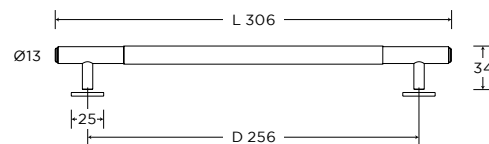

DŁUGOŚĆ (L) 306 x ROZSTAW (D) 256

bez rozety	25-172	Nikiel Satyna - S05	111,00 zł	136,53 zł
	25-171	Mosiądz Matowy - S26		
	25-170	Brąz Matowy - S77		
z rozetą	25-178	Nikiel Satyna - S05	116,00 zł	142,68 zł
	25-177	Mosiądz Matowy - S26		
	25-176	Brąz Matowy - S77