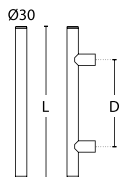

DŁUGOŚĆ (L)	ROZSTAW (D)	NETTO	BRUTTO
Nikiel Satyna			
280	250	131,00 zł	161,13 zł
Mosiądz Matowy			
280	250	131,00 zł	161,13 zł
Mosiądz Antyczny			
280	250	143,00 zł	175,89 zł

**MODEL
475S**

INOX
304

**MODEL
475**