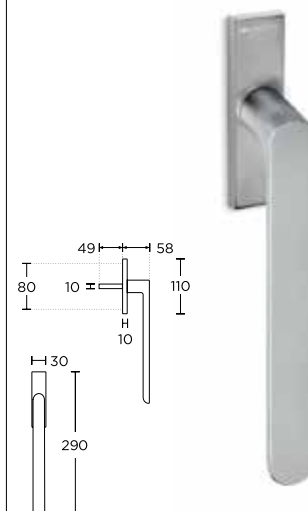

MODEL 2005 SW

Nikiel Satyna **S05**

Chrom Satyna **S24**

Czarny Matowy **S19**

KOLOR	NETTO	BRUTTO
Chrom Satyna	233,00 zł	286,59 zł
Czarny Matowy	233,00 zł	286,59 zł
Nikiel Satyna	233,00 zł	286,59 zł