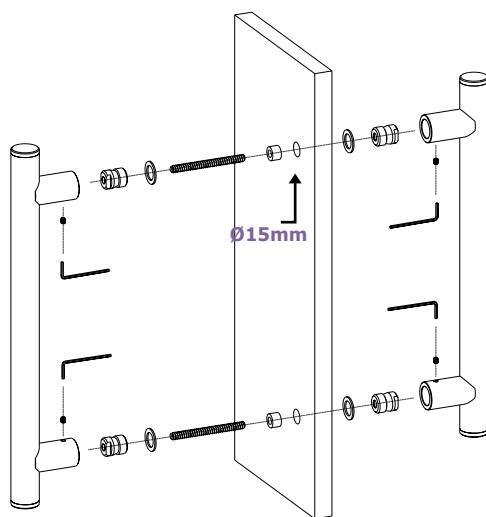

MONTAŻ KLAMKI MODEL 2055
DOOR HANDLE WITH 2055 ASSEMBLY PLATE

MONTAŻ POCHWYTU JEDNOSTRONNEGO
NA DREWNOWKRĘT
SINGLE PULL HANDLE ASSEMBLY
WITHOUT HOLES

MONTAŻ POCHWYTU DWUSTRONNEGO DO DRZWI SZKLANYCH
PAIR PULL HANDLES ASSEMBLY IN GLASS