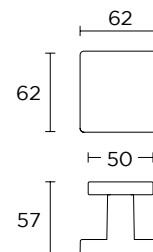

szt. 104,00 zł 127,92 zł
 kpl. 208,00 zł 255,84 zł