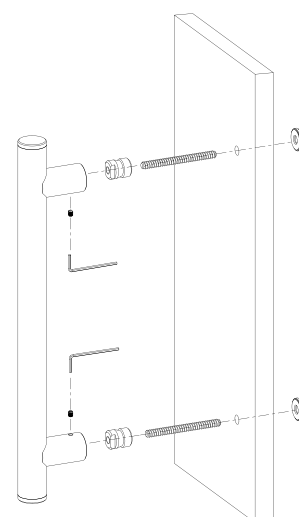

MONTAŻ KLAMKI MODEL 2055
DOOR HANDLE WITH 2055 ASSEMBLY PLATE

MONTAŻ POCHWYTU JEDNOSTRONNEGO
NA DREWNOWKRĘT
SINGLE PULL HANDLE ASSEMBLY
WITHOUT HOLES

MONTAŻ POCHWYTU DWUSTRONNEGO DO DRZWI SZKLANYCH
PAIR PULL HANDLES ASSEMBLY IN GLASS