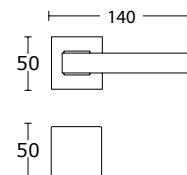

BDR 160,00 zł 196,80 zł

15-164 **WK 41,00 zł** 50,43 zł

15-165 **WB 41,00 zł** 50,43 zł

15-026 **WC 77,00 zł** 94,71 zł

MODEL
895

MADE
IN
GREECE

www.convexdesign.pl

CENA NETTO / CENA BRUTTO

Nikiel Satyna / Chrom - S05 / S04
15-096

BDR 184,00 zł 226,32 zł

15-164 **WK 41,00 zł** 50,43 zł

15-165 **WB 41,00 zł** 50,43 zł

15-026 **WC 77,00 zł** 94,71 zł

MODEL
735