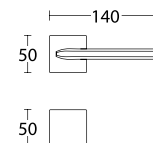

BDR 186,00 zł 228,78 zł

15-183 **WK 47,00 zł** 57,81 zł

15-185 **WB 47,00 zł** 57,81 zł

15-041 **WC 85,00 zł** 104,55 zł

BDR 169,00 zł 207,87 zł

15-164 **WK 41,00 zł** 50,43 zł

15-165 **WB 41,00 zł** 50,43 zł

15-026 **WC 77,00 zł** 94,71 zł

BDR 169,00 zł 207,87 zł

15-160 **WK 41,00 zł** 50,43 zł

15-161 **WB 41,00 zł** 50,43 zł

15-029 **WC 77,00 zł** 94,71 zł

BDR 186,00 zł 228,78 zł

15-187 **WK 47,00 zł** 57,81 zł

15-189 **WB 47,00 zł** 57,81 zł

15-035 **WC 85,00 zł** 104,55 zł