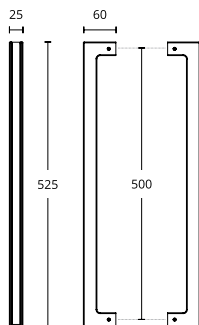

Nikiel Satyna

KOLOR	NETTO	BRUTTO
Nikiel Satyna	84,00 zł	103,32 zł
Mosiądz Satyna	109,00 zł	134,07 zł
Mosiądz Antyczny	109,00 zł	134,07 zł

POCHWYTY I GAŁKI STAŁE
PULL HANDLES & KNOBS

MODEL
1311

ALUM
INIUM

DŁUGOŚĆ (L)	ROZSTAW (D)	NETTO	BRUTTO
Chrom / Biały			
525	500	473,00 zł	581,79 zł
Chrom / Czarny			
525	500	473,00 zł	581,79 zł
Chrom			
525	500	430,00 zł	528,90 zł