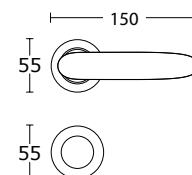

CONVEX[®]
HANDLES KNOBS DESIGN & PRODUCTION

design by **Sotiris Lazou**

Czarny Matowy - S19
15-117

	BDR 261,00 zł	321,03 zł
 15-170	WK 41,00 zł	50,43 zł
 15-172	WB 41,00 zł	50,43 zł
 15-123	WC 93,00 zł	114,39 zł