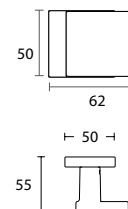

CENA NETTO / CENA BRUTTO