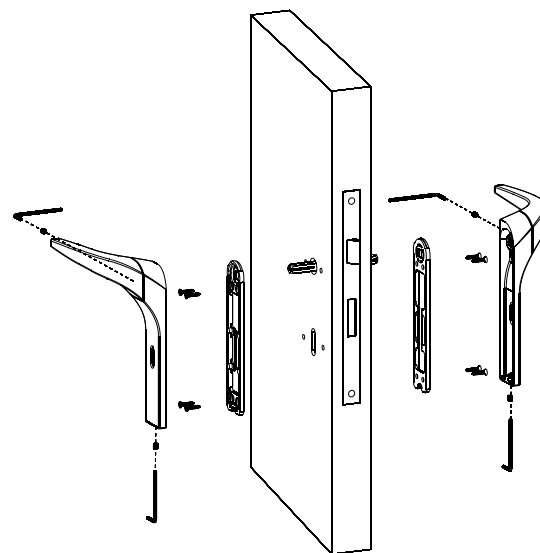

MONTAŻ KLAMKI MODEL 2055
DOOR HANDLE WITH 2055 ASSEMBLY PLATE

MONTAŻ POCHWYTU JEDNOSTRONNEGO
NA DREWNOWKRĘT
SINGLE PULL HANDLE ASSEMBLY
WITHOUT HOLES

MONTAŻ POCHWYTU DWUSTRONNEGO DO DRZWI SZKLANYCH
PAIR PULL HANDLES ASSEMBLY IN GLASS