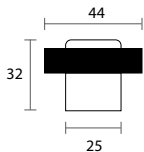

Nikiel Satyna

KOLOR	NETTO	BRUTTO
Nikiel Satyna	71,00 zł	87,33 zł
Mosiądz Satyna	71,00 zł	87,33 zł
Czarny Matowy	71,00 zł	87,33 zł
Mosiądz Antyczny	77,00 zł	94,71 zł