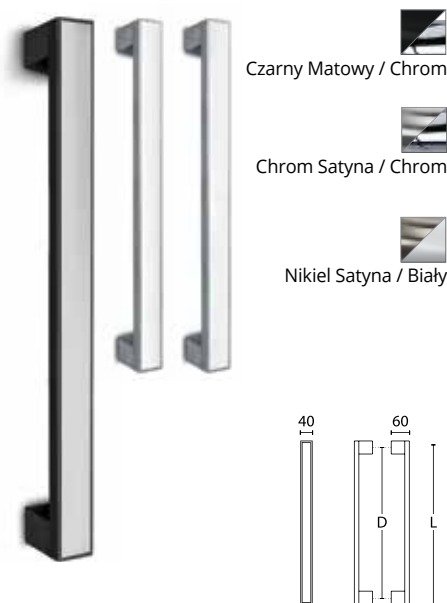

MODEL
1031
REGULOWANY
ROZSTAW
ALUM
INIUM
MODEL
989
SOLID
ALUM
INIUM
MODEL
987
SOLID
ALUM
INIUM

CENA NETTO / CENA BRUTTO

 Czarny Matowy

 Nikiel Satyna

 Nikiel Satyna

 Chrom Satyna

 Czarny Matowy

 Czarny Matowy / Chrom