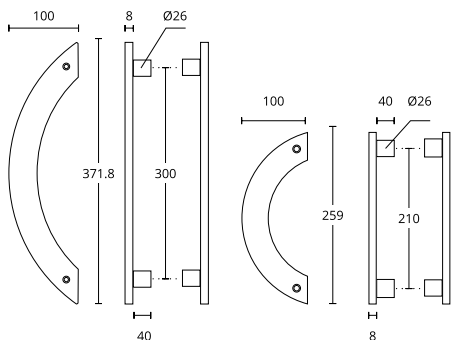

DŁUGOŚĆ (L)	ROZSTAW (D)	NETTO	BRUTTO
Inox			
282	210	377,00 zł	463,71 zł
372	300	457,00 zł	562,11 zł