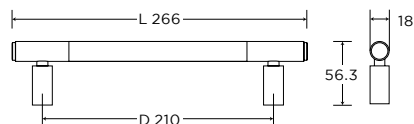

DŁUGOŚĆ (L) 266 ROZSTAW (D) 210				
szt.	25-149	Nikiel Satyna - S05	350,00 zł	430,50 zł
	25-150	Mosiądz Matowy - S26		
	25-151	Brąz Matowy - S77		
kpl.	25-157	Nikiel Satyna - S05	699,00 zł	859,77 zł
	25-156	Mosiądz Matowy - S26		
	25-155	Brąz Matowy - S77		

DŁUGOŚĆ (L) 456 ROZSTAW (D) 400				
szt.	25-154	Nikiel Satyna - S05	430,00 zł	528,90 zł
	25-153	Mosiądz Matowy - S26		
	25-152	Brąz Matowy - S77		
kpl.	25-160	Nikiel Satyna - S05	860,00 zł	1 057,80 zł
	25-159	Mosiądz Matowy - S26		
	25-158	Brąz Matowy - S77		

CENA NETTO / CENA BRUTTO