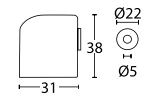

Nikiel Satyna

KOLOR	NETTO	BRUTTO
Nikiel Satyna	84,00 zł	103,32 zł
Mosiądz Satyna	109,00 zł	134,07 zł
Mosiądz Antyczny	109,00 zł	134,07 zł

POCHWYTY I GAŁKI STAŁE
PULL HANDLES & KNOBS

MODEL
1311

ALUM
INIUM

DŁUGOŚĆ (L)	ROZSTAW (D)	NETTO	BRUTTO
Chrom / Biały			
525	500	473,00 zł	581,79 zł
Chrom / Czarny			
525	500	473,00 zł	581,79 zł
Chrom			
525	500	430,00 zł	528,90 zł