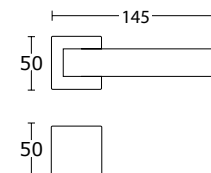

Nikiel Satyna - S05
15-398

BDR 236,00 zł 290,28 zł

15-164 **WK 41,00 zł** 50,43 zł

15-165 **WB 41,00 zł** 50,43 zł

15-026 **WC 77,00 zł** 94,71 zł