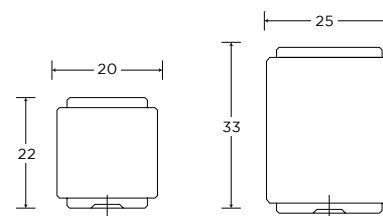

New

20 mm	25-180	Nikiel Satyna - S05	30,00 zł	36,90 zł
	25-181	Mosiądz Matowy - S26		
	25-179	Brąz Matowy - S77		
25 mm	25-184	Nikiel Satyna - S05	35,00 zł	43,05 zł
	25-183	Mosiądz Matowy - S26		
	25-182	Brąz Matowy - S77