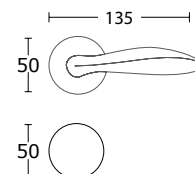

MODEL
625

MADE
IN
GREECE

www.convexdesign.pl

CONVEX®
HANDLES KNOBS DESIGN & PRODUCTION

CENA NETTO / CENA BRUTTO

BDR 179,00 zł 220,17 zł

15-190 **WK 47,00 zł** 57,81 zł

15-192 **WB 47,00 zł** 57,81 zł

15-095 **WC 85,00 zł** 104,55 zł