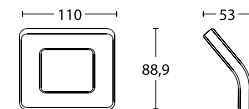

JM	RODZAJ	KOLOR	NETTO	BRUTTO
szt.	L: 110	Nikiel Satyna	154,00 zł	189,42 zł
kpl.	L: 110	Nikiel Satyna	307,00 zł	377,61 zł

Nikiel Satyna