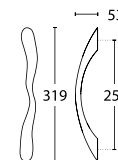

DŁUGOŚĆ (L)	ROZSTAW (D)	NETTO	BRUTTO
Inox			
400	230	430,00 zł	528,90 zł
500	350	441,00 zł	542,43 zł
600	400	452,00 zł	555,96 zł
800	600	479,00 zł	589,17 zł
1000	800	500,00 zł	615,00 zł
1200	1000	522,00 zł	642,06 zł
1500	1300	559,00 zł	687,57 zł
1600	1400	570,00 zł	701,10 zł
1800	1600	597,00 zł	734,31 zł
2000	1800	619,00 zł	761,37 zł

DŁUGOŚĆ (L)	ROZSTAW (D)	NETTO	BRUTTO
Inox			
400	230	269,00 zł	330,87 zł
500	350	285,00 zł	350,55 zł
600	400	307,00 zł	377,61 zł
800	600	339,00 zł	416,97 zł
1000	800	366,00 zł	450,18 zł
1200	1000	393,00 zł	483,39 zł
1500	1300	420,00 zł	516,60 zł
1600	1400	436,00 zł	536,28 zł
1800	1600	463,00 zł	569,49 zł
2000	1800	490,00 zł	602,70 zł

Mosiądz Antyczny			
400	230	645,00 zł	793,35 zł
500	350	662,00 zł	814,26 zł
600	400	683,00 zł	840,09 zł
800	600	705,00 zł	867,15 zł
1000	800	731,00 zł	899,13 zł
1200	1000	753,00 zł	926,19 zł
1500	1300	769,00 zł	945,87 zł
1600	1400	785,00 zł	965,55 zł
1800	1600	807,00 zł	992,61 zł
2000	1800	850,00 zł	1 045,50 zł

DŁUGOŚĆ (L)	ROZSTAW (D)	NETTO	BRUTTO
Nikiel Satyna			
319	250	131,00 zł	161,13 zł
Mosiądz Matowy			
319	250	131,00 zł	161,13 zł
Mosiądz Antyczny			
319	250	143,00 zł	175,89 zł