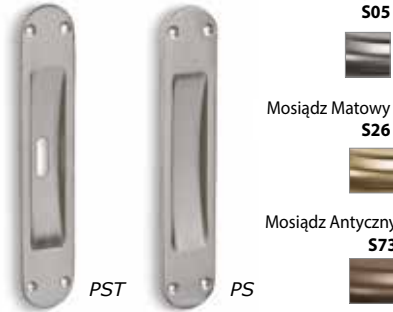

MODEL 101

CENA NETTO / CENA BRUTTO

Nikiel Satyna **S05**

Mosiądz Matowy **S26**

Mosiądz Antyczny **S73**

KOLOR	NETTO	BRUTTO
Nikiel Satyna	52,00 zł	63,96 zł
Mosiądz Matowy	62,00 zł	76,26 zł
Mosiądz Antyczny	68,00 zł	83,64 zł

Wymiary (mm)