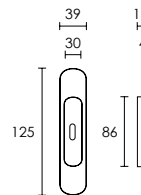

Nikiel Satyna **S05**

Mosiądz Matowy **S26**

Mosiądz Antyczny **S73**

KOLOR	NETTO	BRUTTO
Nikiel Satyna	44,00 zł	54,12 zł
Mosiądz Matowy	44,00 zł	54,12 zł
Mosiądz Antyczny	47,00 zł	57,81 zł

Wymiary (mm)