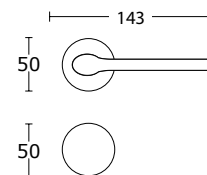

Grafit Matowy - S85
15-513