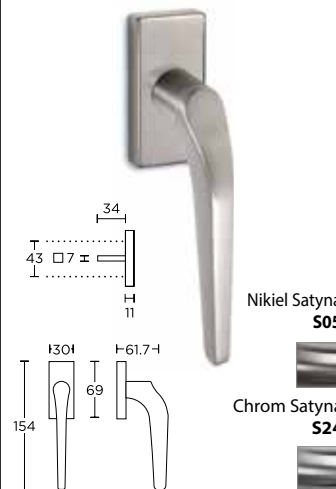

**MODEL
1505 CW**

Nikiel Satyna
S05

Chrom Satyna
S24

KOLOR	NETTO	BRUTTO
Chrom Satyna	91,00 zł	111,93 zł
Nikiel Satyna	91,00 zł	111,93 zł