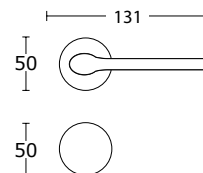

15-416 **WC 85,00 zł** 104,55 zł

Chrom Satyna - S24
15-346

CENA NETTO / CENA BRUTTO

BDR 126,00 zł 154,98 zł

15-166 **WK 41,00 zł** 50,43 zł

15-167 **WB 41,00 zł** 50,43 zł

15-055 **WC 77,00 zł** 94,71 zł

Nikiel Satyna - S05
15-343