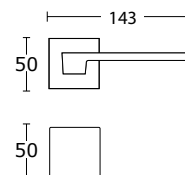

Chrom Satyna - S24
15-392