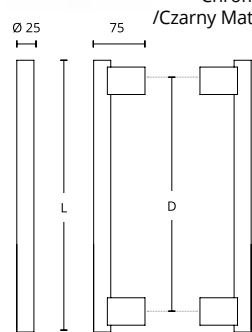

MODEL
1167

INOX
304

DŁUGOŚĆ (L)	ROZSTAW (D)	NETTO	BRUTTO
Inox			
460	400	430,00 zł	528,90 zł
660	600	452,00 zł	555,96 zł
860	800	479,00 zł	589,17 zł
1060	1000	500,00 zł	615,00 zł

DŁUGOŚĆ (L)	ROZSTAW (D)	NETTO	BRUTTO
Czarny Matowy			
460	400	430,00 zł	528,90 zł
660	600	452,00 zł	555,96 zł
860	800	479,00 zł	589,17 zł
1060	1000	500,00 zł	615,00 zł

DŁUGOŚĆ (L)	ROZSTAW (D)	NETTO	BRUTTO
Chrom			
460	400	473,00 zł	581,79 zł
660	600	497,00 zł	611,31 zł
860	800	527,00 zł	648,21 zł
1060	1000	550,00 zł	676,50 zł

DŁUGOŚĆ (L)	ROZSTAW (D)	NETTO	BRUTTO
Chrom / Czarny Matowy			
460	400	473,00 zł	581,79 zł
660	600	497,00 zł	611,31 zł
860	800	527,00 zł	648,21 zł
1060	1000	550,00 zł	676,50 zł