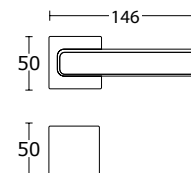

Nikiel Satyna - S05
15-019