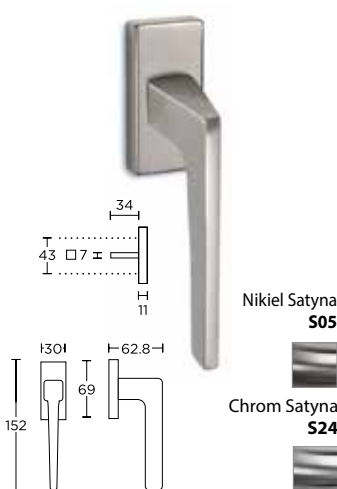

**MODEL
1485 CW**

Nikiel Satyna
S05

Chrom Satyna
S24

KOLOR	NETTO	BRUTTO
Chrom Satyna	95,00 zł	116,85 zł
Nikiel Satyna	95,00 zł	116,85 zł

**MODEL
1495 CW**

Nikiel Satyna
S05

Chrom Satyna
S24

KOLOR	NETTO	BRUTTO
Chrom Satyna	95,00 zł	116,85 zł
Nikiel Satyna	95,00 zł	116,85 zł