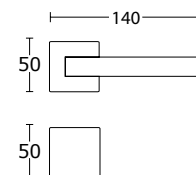

New

Czarny Matowy - S19
25-125

CENA NETTO / CENA BRUTTO

BDR 126,00 zł 154,98 zł

15-162 **WK 41,00 zł** 50,43 zł

15-163 **WB 41,00 zł** 50,43 zł

15-038 **WC 77,00 zł** 94,71 zł

Nikiel Satyna - S05
15-396