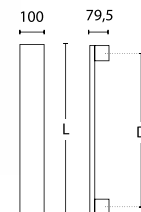

MODEL
1137

ALUM
INIUM

DŁUGOŚĆ (L)	ROZSTAW (D)	NETTO	BRUTTO
Czarny Matowy			
1000	920	1 145,00 zł	1 408,35 zł
1200	1120	1 183,00 zł	1 455,09 zł
1500	1420	1 221,00 zł	1 501,83 zł
1600	1520	1 258,00 zł	1 547,34 zł
1800	1720	1 301,00 zł	1 600,23 zł
2000	1920	1 344,00 zł	1 653,12 zł