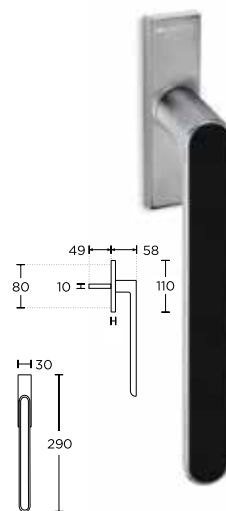

MODEL 2195 SW

Chrom Satyna / Chrom **S24 / S04**

Chrom Satyna / Czarny Matowy **S24 / S19**

Chrom Satyna / Biały **S24 / S06**

KOLOR	NETTO	BRUTTO
S24 / S04	256,00 zł	314,88 zł
S24 / S19	256,00 zł	314,88 zł
S24 / S06	256,00 zł	314,88 zł