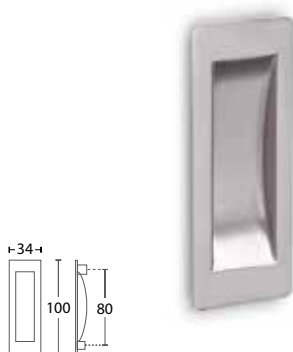

Uchwyt do drzwi balkonowych przesuwnych

Nikiel Satyna **S05**

Chrom Satyna **S24**

Czarny Matowy **S19**

KOLOR	NETTO	BRUTTO
Chrom Satyna	71,00 zł	87,33 zł
Czarny Matowy	71,00 zł	87,33 zł
Nikiel Satyna	71,00 zł	87,33 zł