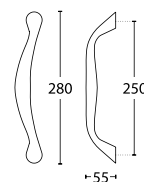

**MODEL
643**

**INOX
304**

**MODEL
641**

**INOX
304**

**MODEL
627**

CENA NETTO / CENA BRUTTO

DŁUGOŚĆ (L)	ROZSTAW (D)	NETTO	BRUTTO
Inox			
400	230	205,00 zł	252,15 zł
500	350	221,00 zł	271,83 zł
600	400	242,00 zł	297,66 zł
800	600	264,00 zł	324,72 zł
1000	800	291,00 zł	357,93 zł
1200	1000	318,00 zł	391,14 zł
1500	1300	339,00 zł	416,97 zł
1600	1400	350,00 zł	430,50 zł
1800	1600	377,00 zł	463,71 zł
2000	1800	398,00 zł	489,54 zł

DŁUGOŚĆ (L)	ROZSTAW (D)	NETTO	BRUTTO
Inox			
400	230	199,00 zł	244,77 zł
500	350	215,00 zł	264,45 zł
600	400	237,00 zł	291,51 zł
800	600	258,00 zł	317,34 zł
1000	800	285,00 zł	350,55 zł
1200	1000	312,00 zł	383,76 zł
1500	1300	334,00 zł	410,82 zł
1600	1400	344,00 zł	423,12 zł
1800	1600	371,00 zł	456,33 zł
2000	1800	393,00 zł	483,39 zł

DŁUGOŚĆ (L)	ROZSTAW (D)	NETTO	BRUTTO
Nikiel Satyna			
280	250	131,00 zł	161,13 zł
Mosiądz Matowy			
280	250	131,00 zł	161,13 zł
Mosiądz Antyczny			
280	250	143,00 zł	175,89 zł