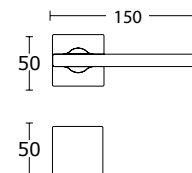

Chrom Satyna - S24
15-021