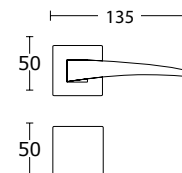

Nikiel Satyna - S05
15-001