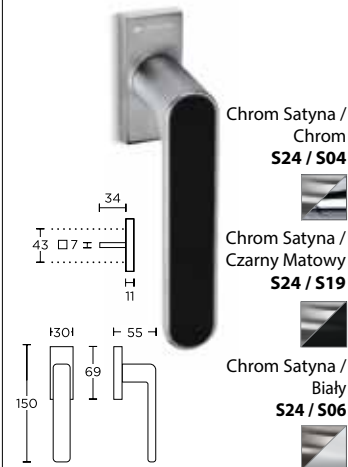

**MODEL
2195 CW**

Chrom Satyna /
Chrom
S24 / S04

Chrom Satyna /
Czarny Matowy
S24 / S19

Chrom Satyna /
Biały
S24 / S06

KOLOR	NETTO	BRUTTO
S24 / S04	168,00 zł	206,64 zł
S24 / S19	168,00 zł	206,64 zł
S24 / S06	168,00 zł	206,64 zł