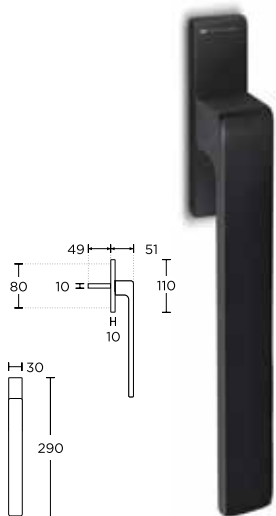

Klamki do drzwi balkonowych przesuwnych

Podane ceny za sztukę.

MODEL 1555 SW

CENA NETTO / CENA BRUTTO

Nikiel Satyna **S05**

Chrom Satyna **S24**

Czarny Matowy **S19**

KOLOR	NETTO	BRUTTO
Chrom Satyna	256,00 zł	314,88 zł
Czarny Matowy	256,00 zł	314,88 zł
Nikiel Satyna	256,00 zł	314,88 zł