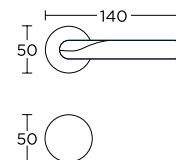

	BDR 249,00 zł	306,27 zł
 15-196	WK 47,00 zł	57,81 zł
 15-198	WB 47,00 zł	57,81 zł
 15-058	WC 85,00 zł	104,55 zł

New

design by **Teseo Berghella**

Mosiądz Antyczny - S73
25-193

CENA NETTO / CENA BRUTTO

	BDR 189,00 zł	232,47 zł
 15-190	WK 47,00 zł	57,81 zł
 15-192	WB 47,00 zł	57,81 zł
 15-095	WC 85,00 zł	104,55 zł