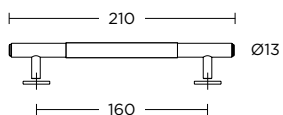

1745

λαβή επίπλου
furniture pull handle

ματ μπρονζέ / matt bronze
S77

ματ νίκελ / matt nickel
S05

ματ όρο / matt oro
S26