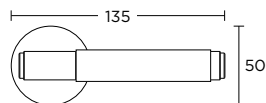

convex.gr

1745

λαβή πόρτας
door pull

ματ νίκελ / matt nickel
S05

ματ όρο / matt oro
S26

ματ μπρονζέ / matt bronze
S77

convex.gr

1745