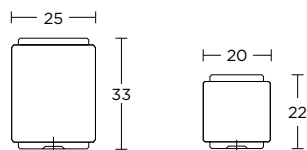

1745

πόμολο επίπλου
furniture knob

convex.gr

ματ νίκελ / matt nickel
S05

ματ μπρονζέ / matt bronze
S77

ματ όρο / matt oro
S26