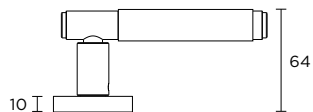

convex.gr

1745

λαβή πόρτας
door pull

ματ νίκελ / matt nickel
S05

ματ όρο / matt oro
S26

ματ μπρονζέ / matt bronze
S77

convex.gr

1745