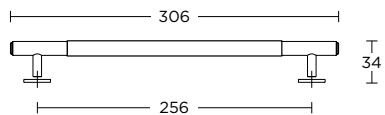

1745

λαβή επίπλου
furniture pull handle

ματ μπρονζέ / matt bronze
S77

ματ νίκελ / matt nickel
S05

ματ όρο / matt oro
S26