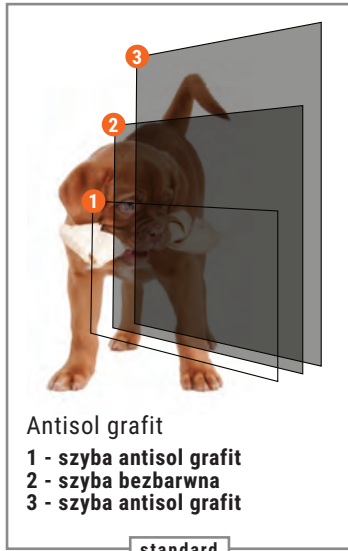

RODZAJE SZYB

Wszystkie drzwi i dostawki standardowo wyposażone są w szkło antisol grafit.

DZIEŃ

NOC

w dzień (z lewej) LUSTRO WENECKIE w nocy (z prawej)

Cecha	Str.	Opis		Cena	
Kolekcja / Model		Kolekcja:	Model:		
Rodzaj drewna	4 i 5	<input type="checkbox"/> DĄB PLUS	<input type="checkbox"/> 100% DĄB		
Usłojenie		<input type="checkbox"/> pionowe (standard)	<input type="checkbox"/> poziome + 250 zł		
Wymiar (standard „90” = 100x210)	przy drzwiach				
Grubość	4 i 5	<input type="checkbox"/> RAMOWO-PLYTOWE 72 mm (standard)	<input type="checkbox"/> RAMOWO-PLYTOWE 82 mm + 299 zł	<input type="checkbox"/> PLYTOWE 78 mm (standard)	<input type="checkbox"/> PLYTOWE 88 mm + 399 zł
Kierunek	67	<input type="checkbox"/> lewe	<input type="checkbox"/> prawe		
Kierunek	67	<input type="checkbox"/> na zewnątrz	<input type="checkbox"/> do wewnątrz (zalecany próg aluminiowy)		
Kolor	4 i 5	<input type="checkbox"/> olej +299 zł	<input type="checkbox"/> RAL +299 zł	<input type="checkbox"/> dwukolor +349 zł	
Szkło (standard = antisol grafit)	62 i przy drzwiach	<input type="checkbox"/> aplikacja w szkłe (dopłata pod drzwiami)			
Aplikacja dwustronna	przy drzwiach	<input type="checkbox"/> TAK			
Próg	67	<input type="checkbox"/> drewniany = h210	<input type="checkbox"/> okuty alu=h210 +99 zł	<input type="checkbox"/> alu=h207 +199 zł	<input type="checkbox"/> RAL +119 zł
Kopniak	67	<input type="checkbox"/> kopniak nr.1 +150 zł	<input type="checkbox"/> kopniak nr.2 +190 zł		
Zamek	4 i 66	<input type="checkbox"/> standard 2 zamki	<input type="checkbox"/> 4-ro hakowy +559 zł	<input type="checkbox"/> automatyczny +659 zł	
Nasadki	69	<input type="checkbox"/> standard (tworzywo)	<input type="checkbox"/> AXA (aluminium) +89 zł		
Futryna	67	<input type="checkbox"/> standardowa	<input type="checkbox"/> regulowana		
Poszerzenie futryny	54				
Antaba + długość	64	Rodzaj:	Długość:		
Elektrozaczep	64	<input type="checkbox"/> TAK +289 (nie łączyć z zamkiem automatycznym!) 1. Otwieranie przyciskiem w antabie tylko z zamkiem 4-ro hakowym. 2. Otwierane za pomocą funkcji dzień/noc tylko z samozamykaczem str. 69			
Samozamykacz	69	<input type="checkbox"/> Nawierzchniowy +350 zł	<input type="checkbox"/> Funkcja STOP +269 zł	<input type="checkbox"/> Ukryty +990 zł	<input type="checkbox"/> Regulacja kąta otwarcia +179 zł
Instalacja 12V	64	<input type="checkbox"/> TAK +399 zł			
Zasilacz 12V	64	<input type="checkbox"/> TAK +89 zł			
Klamka + szyld	64 i 68		<input type="checkbox"/> mosiądz	<input type="checkbox"/> inox	
Wkładka (Wilka „B” lub „C”)	69	<input type="checkbox"/> klasa B	<input type="checkbox"/> klasa C		
Kolory okuć	65	<input type="checkbox"/> Antaba +139 zł	<input type="checkbox"/> Nasadki AXA + 89zł	RAL	
		<input type="checkbox"/> Klamka + Gałka od wkładki + 169 zł	<input type="checkbox"/> Próg okuty aluminium + 119zł	
Opaska 60 x 10 mm	63	<input type="checkbox"/> TAKmb x 55 zł =			
Dostawka	62 i 63	Rodzaj: d...	Rozmiar:	Szkło:	
Naświetle	62 i 63	Rodzaj: n...	Rozmiar:	Szkło:	
Środek do pielęgnacji drzwi	3 i 61	WAŻNE - Przy zakupie każdych drzwi, środek do pielęgnacji w cenie drzwi!			
Razem netto					
VAT (8% / 23%)					
Koszt montażu					
Razem brutto					
Zamawiający pieczętka	Uwagi / Szkic / Zdjęcie				
Data:					