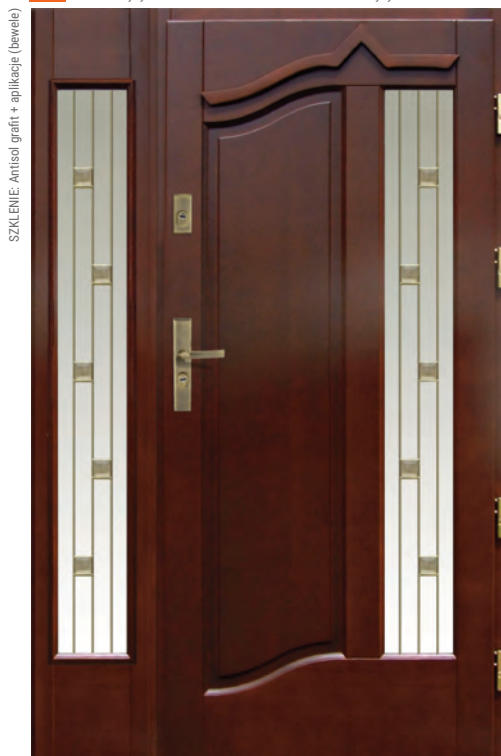

d9 szerokość 131 (31+100)
rozmiar szyby 192 x 1540

wymiary drzwi "90" / "100"
rozmiar szyby 192 x 1540

1. **RP**
   RP 03
2. +10%
   - +299
   - +10%

   - +199
   - +99
   - +320
   - +360
   - +280
   - +280
   - +290
   - +299
   - +349
   - +559
   - +659

DĄB PLUS   APLIKACJE W SZKLE   100% DĄB
3 540,00   +310,00   4 140,00
DOSTAWKA DĄB PLUS   APLIKACJE W SZKLE   DOSTAWKA 100% DĄB
1 930,00   +310,00   2 220,00