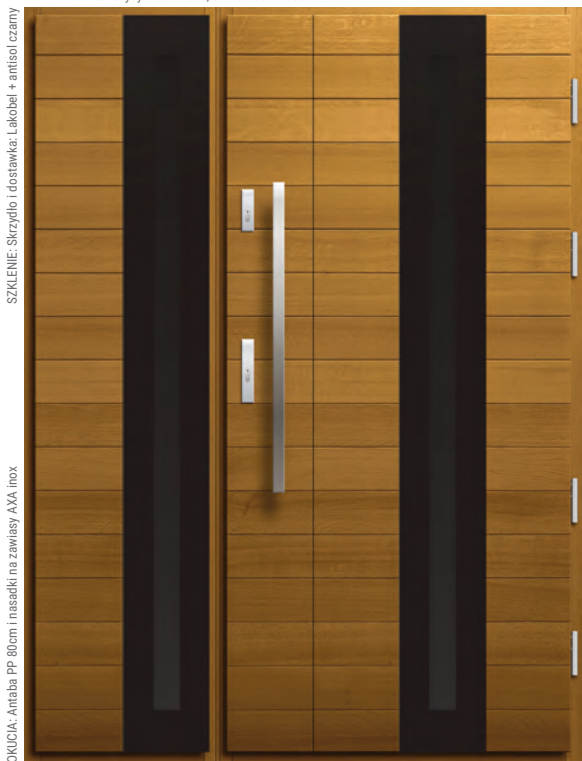

FIORD

FD 35

- >100+ +10%
- BB +399
- h+ +20%
- ∞ +10%

- ALU +199
- L-ALU +99

- RX +320
- LL +590
- LW +360
- CZ +280
- ML +280
- P4 +290

- RAL +299
- +349
- +299
- +890
- +559
- +659

DĄB PLUS 5 090,00 100% DĄB 5 690,00
DOSTAWKA DĄB PLUS 3 380,00 DOSTAWKA 100% DĄB +290,00 3 770,00

SZKLENIE: Skrzydło i dostawka: Lakobel + antisol czarny

OKUCIA: Antaba PP 80cm i nasadki na zawiasy AXA inox

d4 szerokość 150 (50+100) wymiary drzwi "80" / "90" / "100"
rozmiar szyby 300 x 2033, światło 180 x 1440