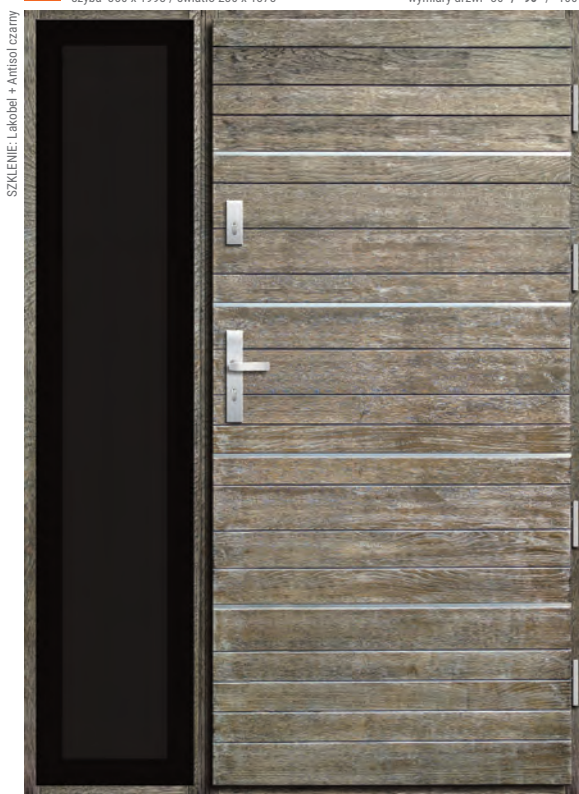

SZKLENIE: Lakobel + Antisol czarny

FIORD

FD 07

- +10%
- +399
- +20%
- +10%

- +290
- +199
- +99

- +299
- +349
- +299
- +890
- +559
- +659

DĄB PLUS 4 690,00 **100% DĄB**
DOSTAWKA DĄB PLUS 2 830,00 **DOSTAWKA 100% DĄB**
EFEKT SPECJALNY efekt szczerotkowania i patynowania (wycena indywidualna) **5 290,00**
3 120,00

d3 szerokość 150 (50+100)
rozmiar szyby 380 x 1980

wymiary drzwi "80" / "90" / "100"
rozmiar szyby 685 x 50