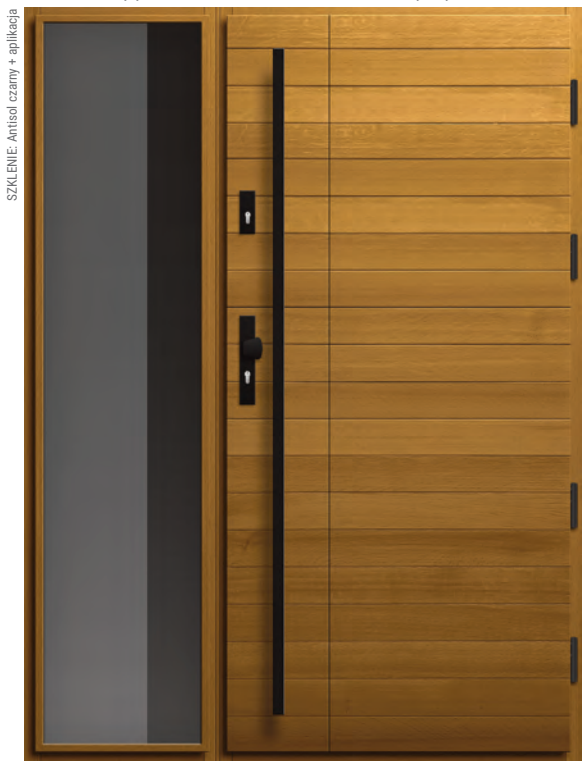

d3 szerokość 150 (50+100)
rozmiar szyby 380 x 1980

wymiary drzwi "80" / "90" / "100"

FIORD

FD 25

- +10%
- +399
- +20%
- +10%

- +199
- +99

- +320
- +360
- +280
- +280
- +290

- +299
- +349
- +299
- +890

- +559
- +659

DĄB PLUS 4 690,00
DOSTAWKA DĄB PLUS 1 930,00

100% DĄB 5 290,00
DOSTAWKA 100% DĄB 2 220,00

APLIKACJE W SZKLE +290,00

SZKLENIE: Antisol czarny + aplikacja

d3 szerokość 150 (50+100)
rozmiar szyby 380 x 1980

wymiary drzwi "80" / "90" / "100"
rozmiar szyby 120 x 1320