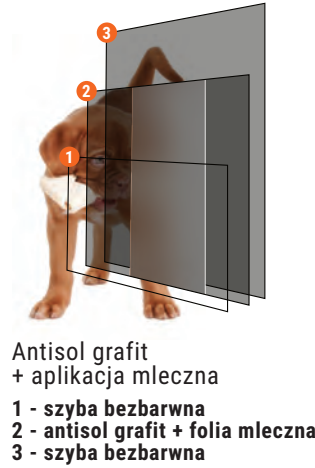

RODZAJE SZYB

Wszystkie drzwi i dostawki standardowo wyposażone są w szkło antisol grafit.

DZIEŃ

NOC

w dzień (z lewej) LUSTRO WENECKIE w nocy (z prawej)

Cecha	Str.	Opis		Cena	
Kolekcja / Model		Kolekcja:	Model:		
Rodzaj drewna	4 i 5	<input type="checkbox"/> DĄB PLUS	<input type="checkbox"/> 100% DĄB		
Usłojenie		<input type="checkbox"/> pionowe (standard)	<input type="checkbox"/> poziome + 250 zł		
Wymiar (standard „90” = 100x210)	przy drzwiach				
Grubość	4 i 5	<input type="checkbox"/> RAMOWO-PLYTOWE 72 mm (standard)	<input type="checkbox"/> RAMOWO-PLYTOWE 82 mm + 299 zł	<input type="checkbox"/> PLYTOWE 78 mm (standard)	<input type="checkbox"/> PLYTOWE 88 mm + 399 zł
Kierunek	67	<input type="checkbox"/> lewe	<input type="checkbox"/> prawe		
Kierunek	67	<input type="checkbox"/> na zewnątrz	<input type="checkbox"/> do wewnątrz (zalecany próg aluminiowy)		
Kolor	4 i 5	<input type="checkbox"/> olej +299 zł	<input type="checkbox"/> RAL +299 zł	<input type="checkbox"/> dwukolor +349 zł	
Szkło (standard = antisol grafit)	62 i przy drzwiach	<input type="checkbox"/> aplikacja w szkłe (dopłata pod drzwiami)			
Aplikacja dwustronna	przy drzwiach	<input type="checkbox"/> TAK			
Próg	67	<input type="checkbox"/> drewniany = h210	<input type="checkbox"/> okuty alu=h210 +99 zł	<input type="checkbox"/> alu=h207 +199 zł	<input type="checkbox"/> RAL +119 zł
Kopniak	67	<input type="checkbox"/> kopniak nr.1 +150 zł	<input type="checkbox"/> kopniak nr.2 +190 zł		
Zamek	4 i 66	<input type="checkbox"/> standard 2 zamki	<input type="checkbox"/> 4-ro hakowy +559 zł	<input type="checkbox"/> automatyczny +659 zł	
Nasadki	69	<input type="checkbox"/> standard (tworzywo)	<input type="checkbox"/> AXA (aluminium) +89 zł		
Futryna	67	<input type="checkbox"/> standardowa	<input type="checkbox"/> regulowana		
Poszerzenie futryny	54				
Antaba + długość	64	Rodzaj:	Długość:		
Elektrozaczep	64	<input type="checkbox"/> TAK +289 (nie łączyć z zamkiem automatycznym!) 1. Otwieranie przyciskiem w antabie tylko z zamkiem 4-ro hakowym. 2. Otwierane za pomocą funkcji dzień/noc tylko z samozamykaczem str. 69			
Samozamykacz	69	<input type="checkbox"/> Nawierzchniowy +350 zł	<input type="checkbox"/> Funkcja STOP +269 zł	<input type="checkbox"/> Ukryty +990 zł	<input type="checkbox"/> Regulacja kąta otwarcia +179 zł
Instalacja 12V	64	<input type="checkbox"/> TAK +399 zł			
Zasilacz 12V	64	<input type="checkbox"/> TAK +89 zł			
Klamka + szyld	64 i 68		<input type="checkbox"/> mosiądz	<input type="checkbox"/> inox	
Wkładka (Wilka „B” lub „C”)	69	<input type="checkbox"/> klasa B	<input type="checkbox"/> klasa C		
Kolory okuć	65	<input type="checkbox"/> Antaba +139 zł	<input type="checkbox"/> Nasadki AXA + 89zł	RAL	
		<input type="checkbox"/> Klamka + Gałka od wkładki + 169 zł	<input type="checkbox"/> Próg okuty aluminium + 119zł	
Opaska 60 x 10 mm	63	<input type="checkbox"/> TAKmb x 55 zł =			
Dostawka	62 i 63	Rodzaj: d...	Rozmiar:	Szkło:	
Naświetle	62 i 63	Rodzaj: n...	Rozmiar:	Szkło:	
Środek do pielęgnacji drzwi	3 i 61	WAŻNE - Przy zakupie każdych drzwi, środek do pielęgnacji w cenie drzwi!			
Razem netto					
VAT (8% / 23%)					
Koszt montażu					
Razem brutto					
Zamawiający pieczętka	Uwagi / Szkic / Zdjęcie				
Data:					