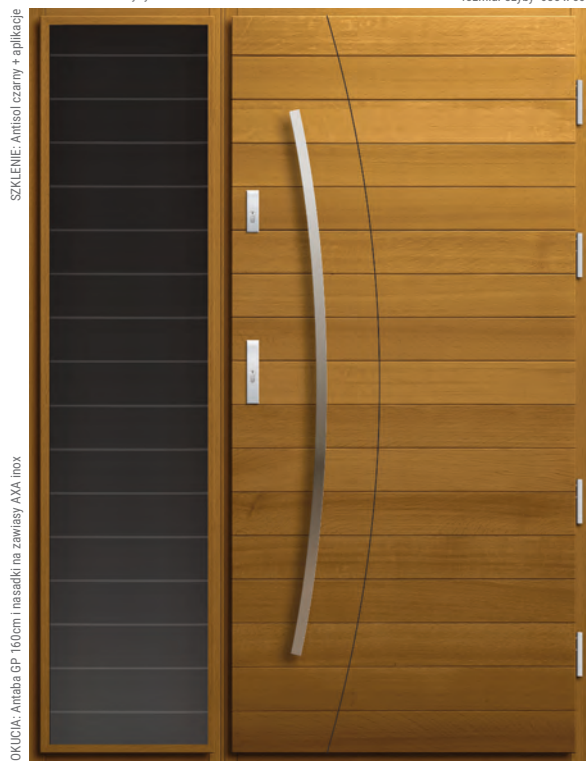

FIORD

FD 27

- +10%
- +399
- +20%
- +10%

- +199
- +99

- +320
- +360
- +280
- +280
- +290

- +299
- +349
- +299
- +890

- +559
- +659

DĄB PLUS 4 690,00
DOSTAWKA DĄB PLUS 1 930,00

100% DĄB 5 290,00
DOSTAWKA 100% DĄB 2 220,00

APLIKACJE W SZKLE +290,00

SZKLENIE: Antisol czarny + aplikacja