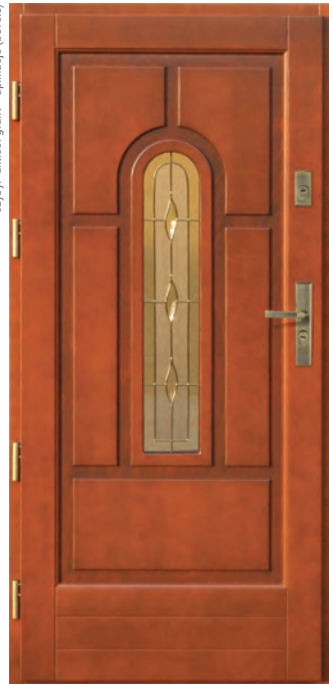

1. **RP**
   RP 36
2. +10%
   - +299
   - +10%

   - +199
   - +99
   - +320
   - +360
   - +280
   - +280
   - +290
   - +299
   - +349
   - +559
   - +659

DĄB PLUS **100% DĄB**
3 340,00 **APLIKACJE W SZKLE** +310,00 4 040,00

wymiary drzwi "80" / "90" / "100"
rozmiar szyby 100 x 1396