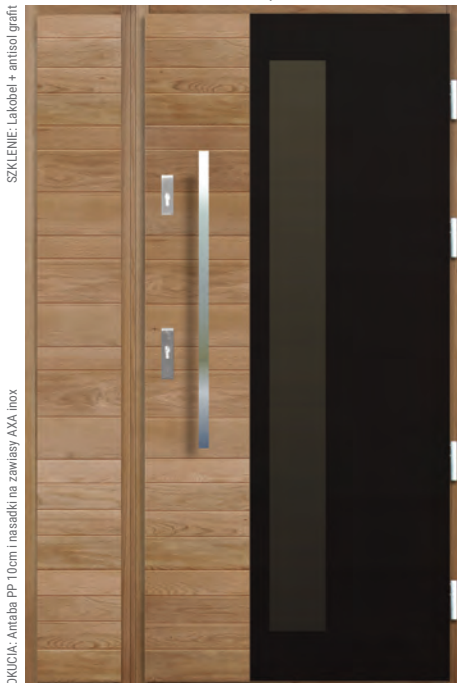

FIORD

FD 01

- +10%
- +399
- +20%
- +10%
- +199
- +199
- +99
- +320
- +590
- +360
- +280
- +280
- +290
- +299
- +349
- +299
- +890
- +559
- +659

DĄB PLUS
4 990,00
DOSTAWKA DĄB PLUS
3 180,00

100% DĄB
5 590,00
DOSTAWKA 100% DĄB
3 370,00