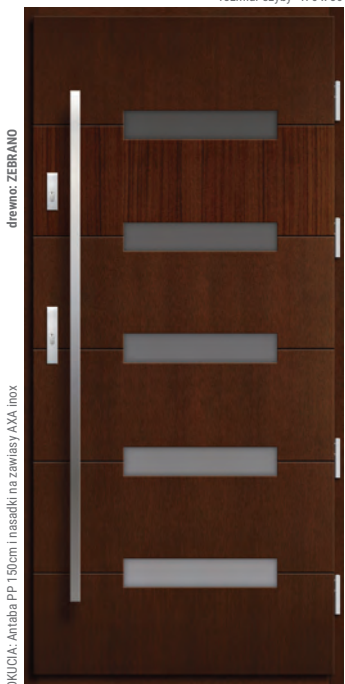

ZEBRANO

Z 06

- +10%
- +399
- +20%
- +10%

- ALU +199
- L-ALU +99
- RX +320
- LL
- LW +360
- CZ +280
- ML +280
- P4 +290
- BAL +299
- +349
- H +559
- A +659

DAŁ PLUS 100% DAŁ
4 080,00 4 680,00
APLIKACJE W SZKLE
+250,00

wymiary drzwi "80" / "90" / "100"
rozmiar szyby 470 x 80

ZEBRANO

Z 02

- +10%
- +399
- +20%
- +10%

- ALU +199
- L-ALU +99
- RX +320
- LL
- LW +360
- CZ +280
- ML +280
- P4 +290
- BAL +299
- +349
- H +559
- A +659

DAŁ PLUS 100% DAŁ
3 890,00 4 490,00

Jak zamontować dostawkę lub naświetle.

- **1** Rama drzwi
- **2** Rama dostawki
- **3** Skrzydło drzwiowe
- **4** Wkręt do ram montażowych $\varnothing 4,5 \times 75$ mm (bez łębka)
- **5** Silikon bezbarwny
- **6** Listwa maskująca