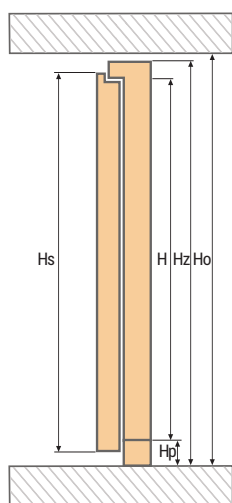

Dane techniczne drzwi

Rozmiar drzwi	S	So	Ss	Sz	H	Ho (Hp)	Ho (HpA)	Hs	H_z (Hp)	H_z (HpA)
„80”	780	930	825	900	1998	2120	2094	2036	2100	2074
„90”	880	1030	925	1000	1998	2120	2094	2036	2100	2074
„100”	980	1130	1025	1100	1998	2120	2094	2036	2100	2074

Przekrój pionowy skrzydła z futryną Przekrój poziomy skrzydła z futryną

Drzwi lewe

Drzwi prawe

Legenda - wymiary (mm)

- S - szerokość w świetle futryny
- So - szerokość otworu w murze
- Ss - szerokość skrzydła drzwiowego
- Sz - zewnętrzna szerokość drzwi (skrzydło + futryna)
- H - wysokość w świetle futryny
- Ho - wysokość otworu w murze
- Hs - wysokość skrzydła drzwiowego
- H_z - zewnętrzna wysokość drzwi (skrzydło + futryna)
- Hp - próg drewniany (42 mm)
- HpA - próg aluminiowy (20 mm)