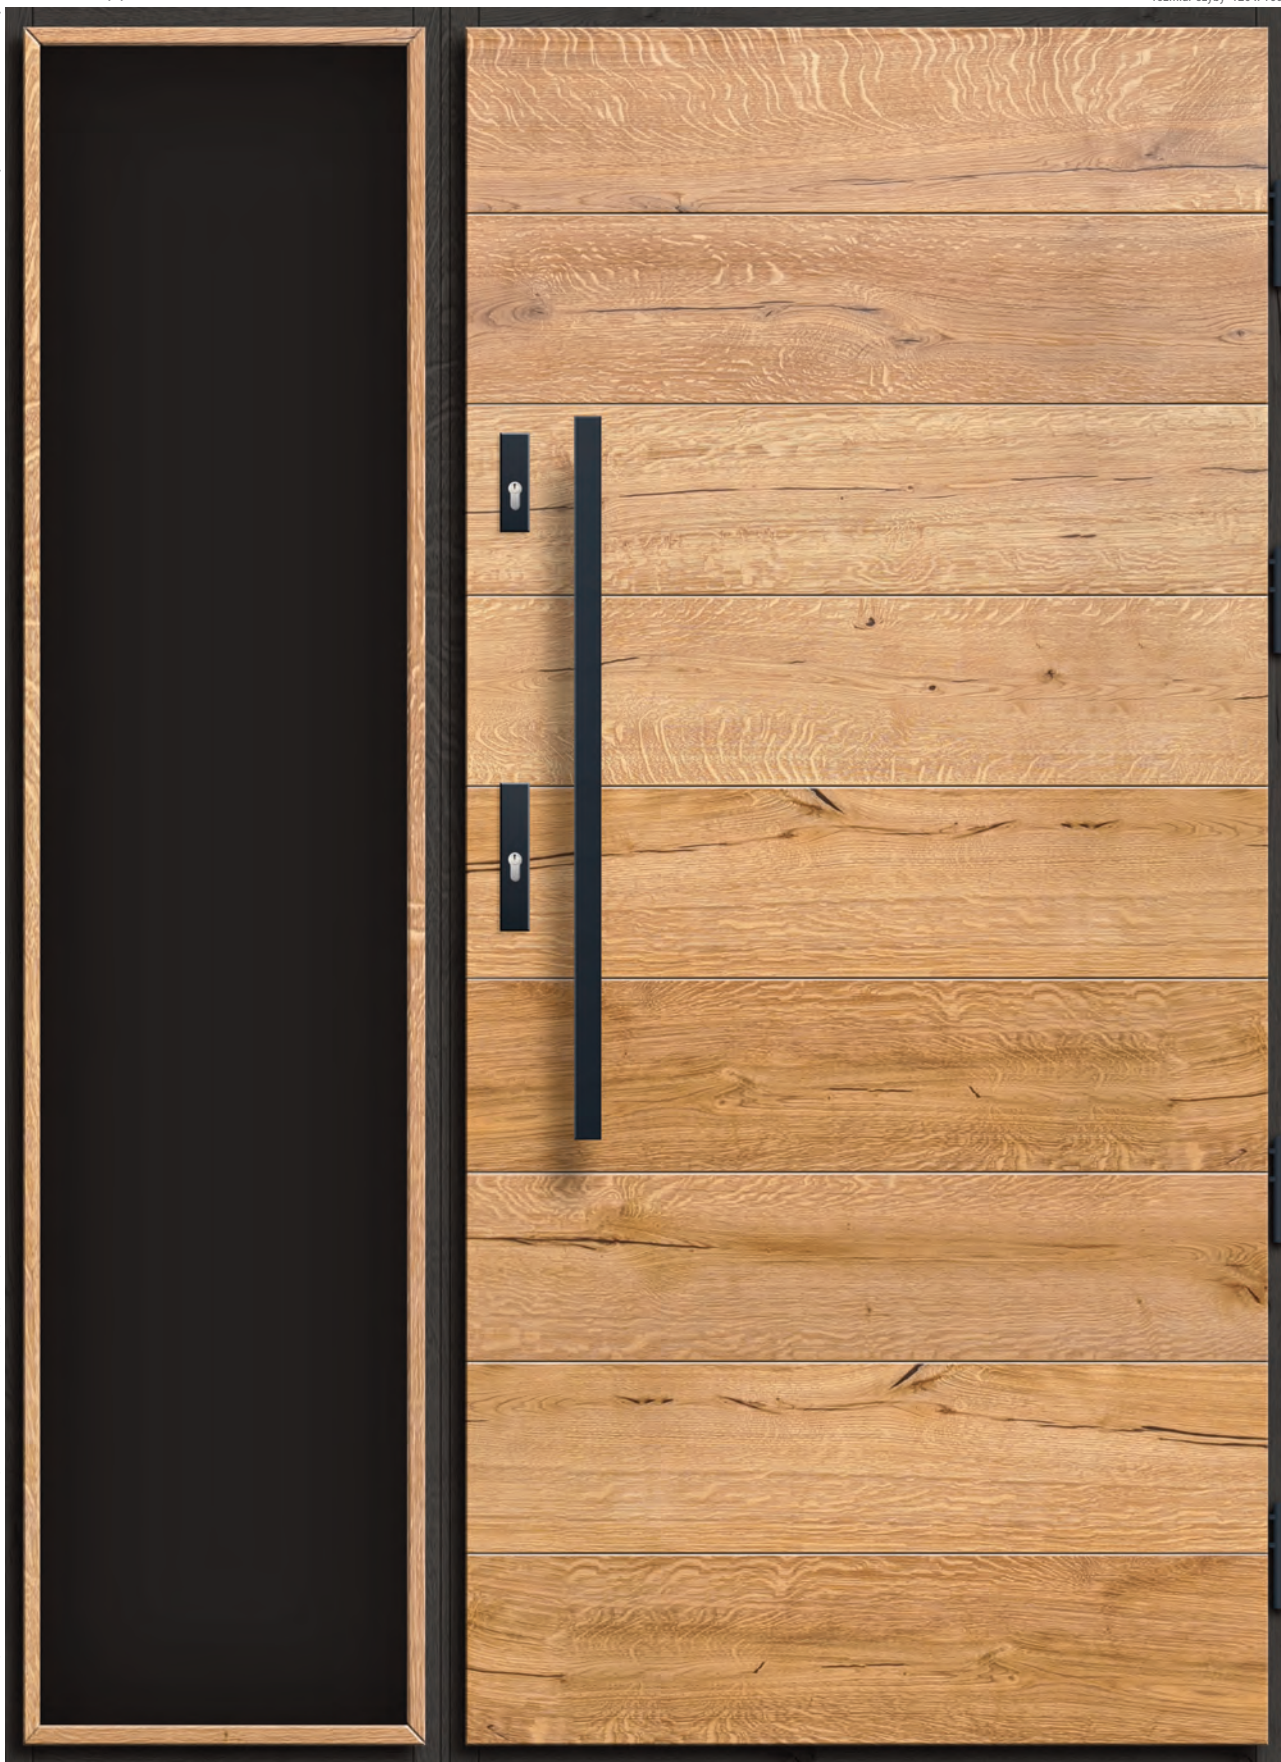

d3 szerokość 150 (50+100)
rozmiar szyby 480 x 1980

wymiary drzwi "80" / "90" / "100"
rozmiar szyby 120 x 1560

szyba w dostawce: antisol czarny

FIORD

FD 44 S

100% +10%

BB +399

11+ +20%

✂️ +10%

1

2

3

ALU +199

L-ALU +99

RX

LL

LW

CZ

ML

PA

0A0 +299

• +349

• +299

• +890

• +559

• +659

DĄB PLUS
4 890,00

DOSTAWKA DĄB PLUS
1 930,00

100% DĄB
5 490,00
DOSTAWKA 100% DĄB
2 220,00