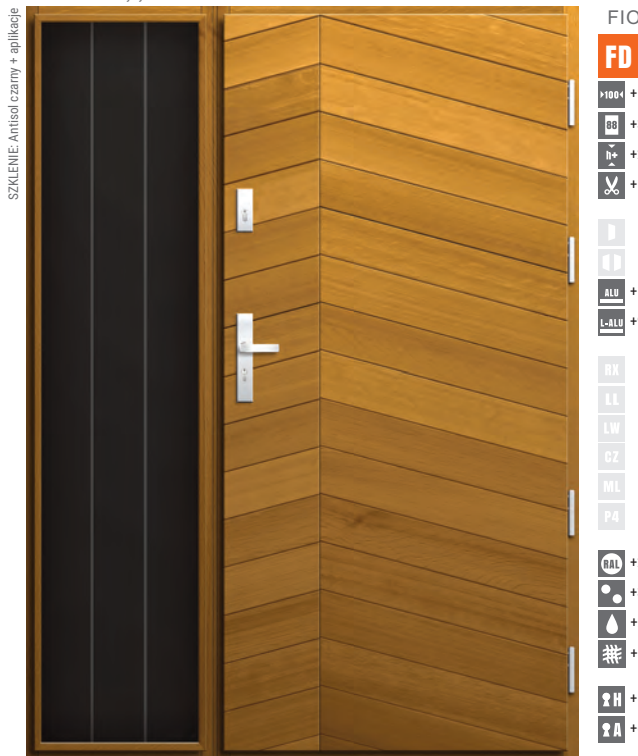

FIORD
FD 40

- +10%
- +399
- +20%
- +10%

- +199
- +99

- +360
- +280
- +280
- +290
- +299
- +349
- +299
- +890
- +559
- +659

DĄB PLUS 5 390,00
DOSTAWKA DĄB PLUS 1 930,00

100% DĄB 5 990,00
DOSTAWKA 100% DĄB 2 220,00

APLIKACJE W SZKLE +290,00

KOLORY DRZWI: Futryna i rama dostawki RAL 7016 (entrataj) Skrzydło drzwiowe winchester
OKUCIA: Antaba PP-190cm i nasadki na zawiasy AXA Inox

d3 szerokość 128 (28+100)
rozmiar szyby 160 x 1980