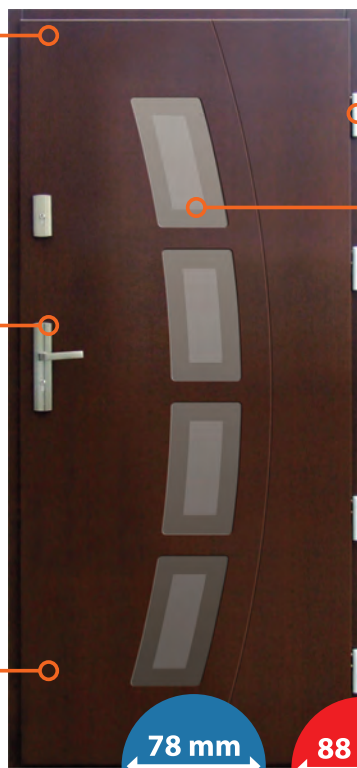

lakiery

Nasze produkty pokrywamy wysokiej jakości podkładami i lakierami (5 warstw), środki te są nakładane metodami natryskowymi co zapewnia równomierne pokrycie malowanych powierzchni.

Uwaga: kolory przedstawione w katalogu są kolorami poglądowymi i mogą różnić się od rzeczywistych.

zamek

Standardowo 2 niezależne zamki 3 bolcowe, zaczep regulowany, opcjonalnie zamek listwowy hakowy lub automatic

plyta

Skrzydło drzwiowe wykonane z naturalnego drewna klejonego warstwowo o grubości 78 mm lub 88 mm.

Wypełnienie termoizolacyjne stanowi polistyren XPS 60 lub 70 mm.

78 mm
STANDARDOWA GRUBOŚĆ

88 mm
OPCJONALNA GRUBOŚĆ
+399zł
SUPER CIEPŁE

zawiasy

Cztery zawiasy ϕ 20 z wkładką teflonową posiadające możliwość regulacji w trzech płaszczyznach.

szymba zespolona

W zależności od modelu dostępne są szyby typu: reflex, lustro weneckie, mleczne, P4, "3D", szkło czarne i lakobel lustro.

(ikony przy drzwiach)

Oferujemy modele drzwi z szybą zadrukowaną grafiką. Daje to możliwość posiadania niepowtarzalnych drzwi o indywidualnym charakterze. Opcjonalnie możemy wydrukować również wzory dostarczone przez klienta.

PRZENIKALNOŚĆ CIEPLNA DRZWI

- 78 mm pełne **Ud 0,86 W /m²K**
- 78 mm szklone **Ud 1,0 W /m²K**
- 88 mm pełne **Ud 0,79 W /m²K**
- 88 mm szklone **Ud 0,95 W /m²K**