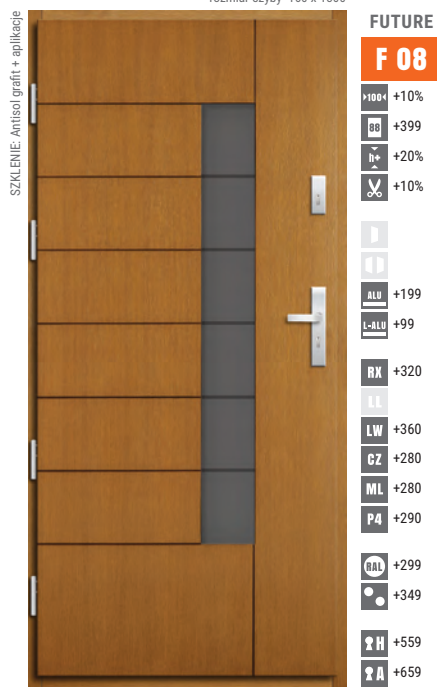

wymiary drzwi "80" / "90" / "100"
rozmiar szyby 70 x 1700

OKUCIA: Antaba PP 120cm i nasadki na zawiasy AXA inox
DĄB PLUS 3 580,00
100% DĄB 4 180,00

wymiary drzwi "80" / "90" / "100"
rozmiar szyby 160 x 1300