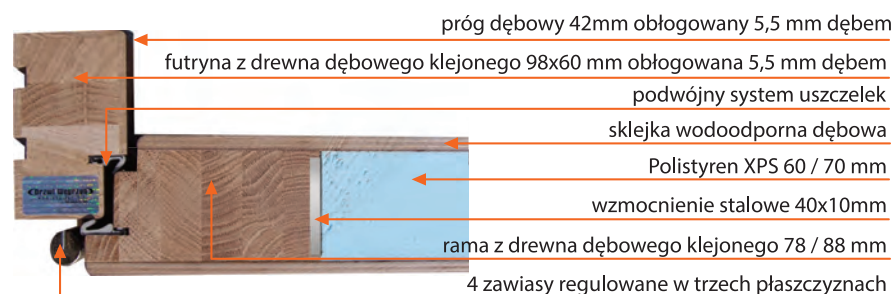

PRZENIKALNOŚĆ CIEPLNA DRZWI

- 78 mm pełne **Ud 0,86 W /m²K**
- 78 mm szklone **Ud 1,0 W /m²K**
- 88 mm pełne **Ud 0,79 W /m²K**
- 88 mm szklone **Ud 0,95 W /m²K**

PRZEKRÓJ DRZWI 78 / 88 mm

DĄB PLUS

100% DĄB