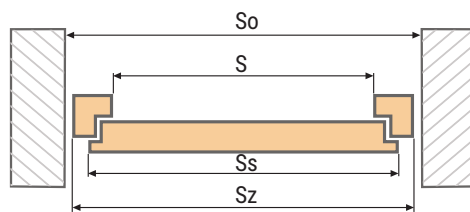

Dane techniczne drzwi

Rozmiar drzwi	S	So	Ss	Sz	H	Ho (Hp)	Ho (HpA)	Hs	H_z (Hp)	H_z (HpA)
„80”	780	930	825	900	1998	2120	2094	2036	2100	2074
„90”	880	1030	925	1000	1998	2120	2094	2036	2100	2074
„100”	980	1130	1025	1100	1998	2120	2094	2036	2100	2074

Przekrój pionowy skrzydła z futryną Przekrój poziomy skrzydła z futryną

Drzwi lewe

Drzwi prawe

Legenda - wymiary (mm)

- S - szerokość w świetle futryny
- So - szerokość otworu w murze
- Ss - szerokość skrzydła drzwiowego
- Sz - zewnętrzna szerokość drzwi (skrzydło + futryna)
- H - wysokość w świetle futryny
- Ho - wysokość otworu w murze
- Hs - wysokość skrzydła drzwiowego
- H_z - zewnętrzna wysokość drzwi (skrzydło + futryna)
- Hp - próg drewniany (42 mm)
- HpA - próg aluminiowy (20 mm)