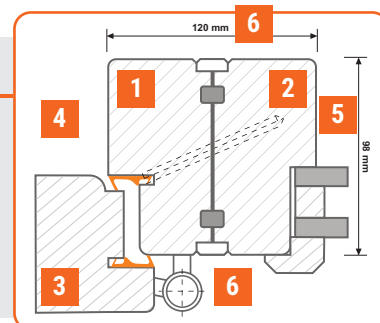

wymiary drzwi "80" / "90" / "100"
drewno: ZEBRANO rozmiar szyby 110 x 1555

ZEBRANO

Z 13

- +10%
- +399
- +20%
- +10%

- ALU +199
- L-ALU +99
- RX +320
- LL
- LW +360
- CZ +280
- ML +280
- P4 +290
- BAL +299
- +349
- H +559
- A +659

DAŁ PLUS 100% DAŁ
4 080,00 4 680,00
APLIKACJE W SZKLE
+250,00

wymiary drzwi "80" / "90" / "100"
rozmiar szyby 120 x 1455

ZEBRANO

Z 06

- +10%
- +399
- +20%
- +10%

- ALU +199
- L-ALU +99
- RX +320
- LL
- LW +360
- CZ +280
- ML +280
- P4 +290
- BAL +299
- +349
- H +559
- A +659

DAŁ PLUS 100% DAŁ
4 080,00 4 680,00
APLIKACJE W SZKLE
+250,00

wymiary drzwi "80" / "90" / "100"
rozmiar szyby 470 x 80

ZEBRANO

Z 02

- +10%
- +399
- +20%
- +10%

- ALU +199
- L-ALU +99
- RX +320
- LL
- LW +360
- CZ +280
- ML +280
- P4 +290
- BAL +299
- +349
- H +559
- A +659

DAŁ PLUS 100% DAŁ
3 890,00 4 490,00

Jak zamontować dostawkę lub naświetle.

- **1** Rama drzwi
- **2** Rama dostawki
- **3** Skrzydło drzwiowe
- **4** Wkręt do ram montażowych $\varnothing 4,5 \times 75$ mm (bez łębka)
- **5** Silikon bezbarwny
- **6** Listwa maskująca