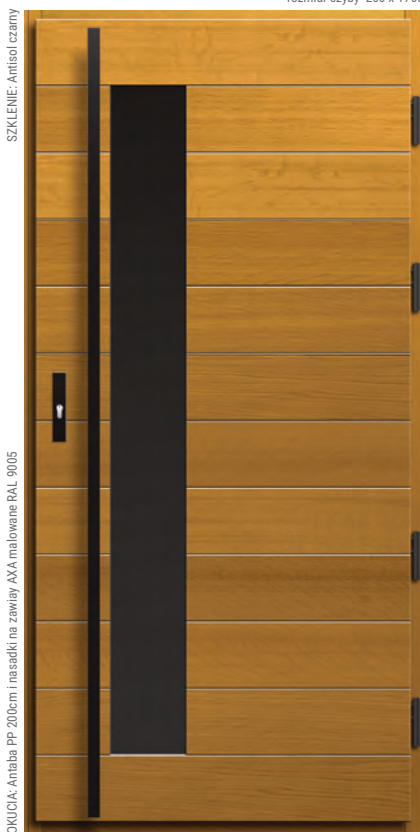

wymiary drzwi "80" / "90" / "100"
rozmiar szyby 200 x 1700

SZKLENIE: Antisol czarny

OKUCIA: Antaba PP 200cm i nasadki na zawiasy AXA malowane RAL 9005

FIORD

FD 46

- +10%
- +399
- +20%
- +10%

- +199
- +99
- +320
- +360
- +280
- +280
- +290
- +299
- +349
- +299
- +890
- +559
- +659

DĄB PLUS
4 790,00

100% DĄB
5 390,00

wymiary drzwi "80" / "90" / "100"
rozmiar szyby 120 x 1320