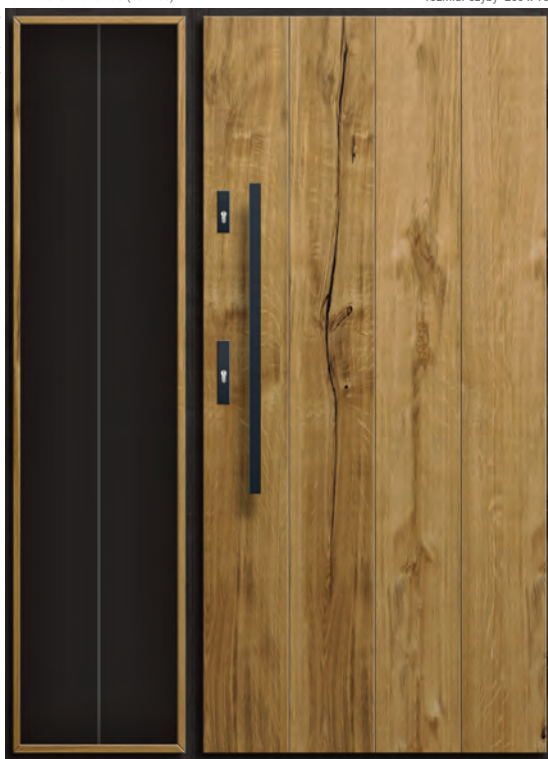

FIORD

FD 39 S

- >100+ +10%
- BB +399
- h+ +20%
- h- +10%
- ALU +199
- L-ALU +99
- RX
- LL
- LW
- CZ
- ML
- P4
- RAL +299
- +349
- +299
- +890
- +559
- +659

DĄB PLUS
5 490,00

100% DĄB
6 090,00

DOSTAWKA DĄB PLUS
1 930,00

APLIKACJE W SZKLE
+290,00

DOSTAWKA 100% DĄB
2 220,00

DĄB PLUS
5 490,00

100% DĄB
6 090,00

DOSTAWKA DĄB PLUS
1 930,00

APLIKACJE W SZKLE
+290,00

DOSTAWKA 100% DĄB
2 220,00

SZKLENIE: Antisol czarny
OKUCIA: Antaba PP 60cm i nasadki na zawiasy AXA inox

SZKLENIE: Antisol czarny + aplikacja