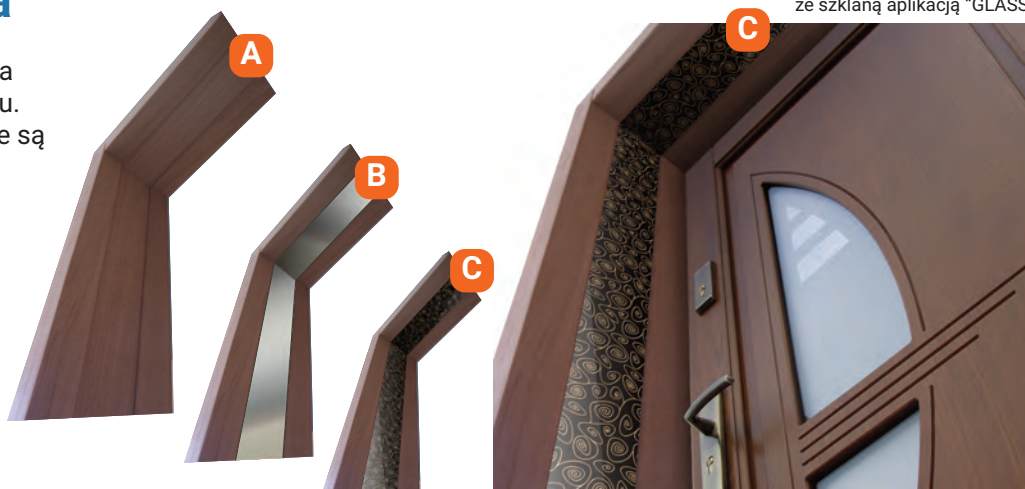

Uwaga. Wszystkie podane w katalogu ceny są cenami NETTO

Futryna regulowana

Futryna regulowana pozwala na zasłonięcie całej grubości muru. Standardowo futryny wykonane są w całości z drewna. Opcjonalnie mogą być dodane aplikacje INOX lub GLASS, które współgrają z aplikacjami montowanymi w drzwiach.