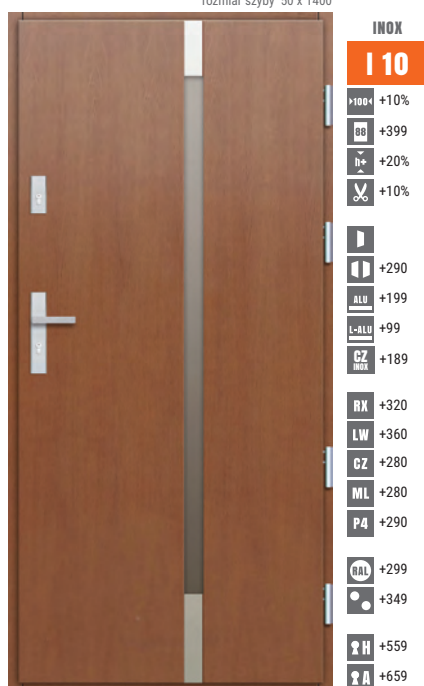

wymiary drzwi "80" / "90" / "100"
rozmiar szyby 50 x 1400

DĄB PLUS 100% DĄB
3 490,00 4 090,00

wymiary drzwi "80" / "90" / "100"
rozmiar szyby 80 x 1470

DĄB PLUS OKIĆCIA: Antaba PP 147cm i nasadki na zawiasy AXA inox
APLIKACJE W SZKLE 100% DĄB
3 680,00 +250,00 4 280,00