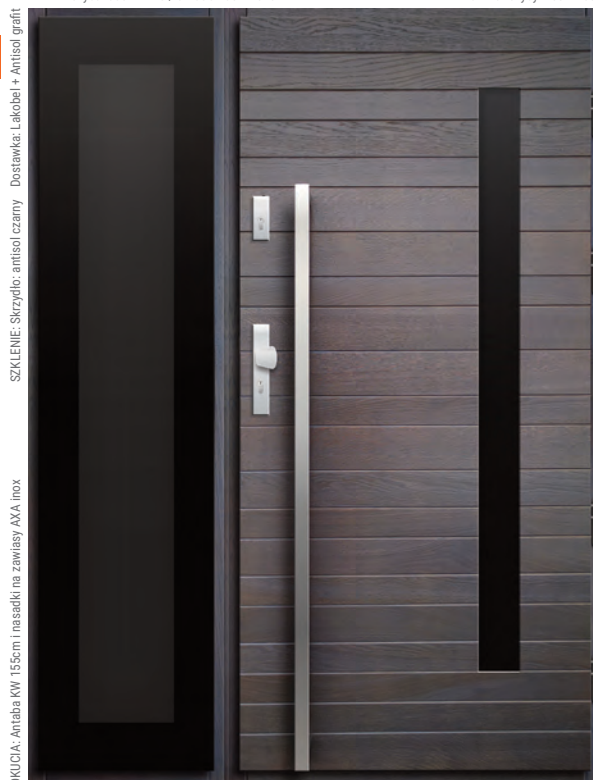

SZKLENIE: Strzyżefo, antisol czarny

FIORD

FD 04

- +10%
- +399
- +20%
- +10%

- +199
- +99

- +299
- +349
- +299
- +890
- +559
- +659

DĄB PLUS 4 690,00 **100% DĄB**
DOSTAWKA DĄB PLUS 3 180,00 **DOSTAWKA 100% DĄB**
KOLOR INDYWIDUALNY +299,00 **5 290,00**
3 570,00

d11 szerokość 145 (45+100)
szyba 350 x 1998 / światło 230 x 1878

wymiary drzwi "80" / "90" / "100"