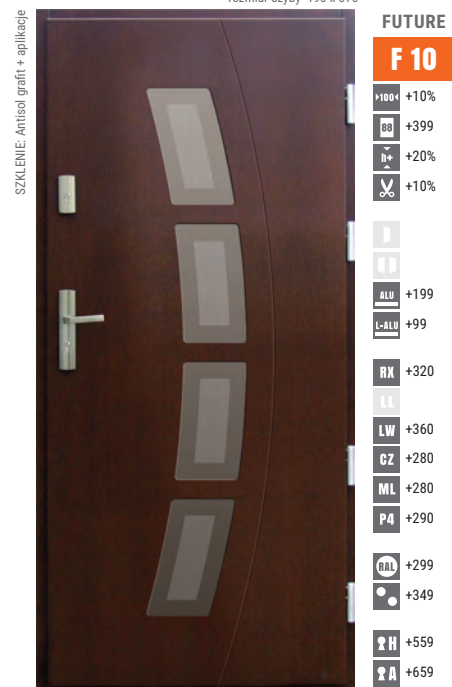

wymiary drzwi "80" / "90" / "100"
rozmiar szyby 190 x 370

SZKLENIE: Antisol grafit + aplikacje
DĄB PLUS 3 750,00
APLIKACJE W SZKLE +250,00
100% DĄB 4 350,00