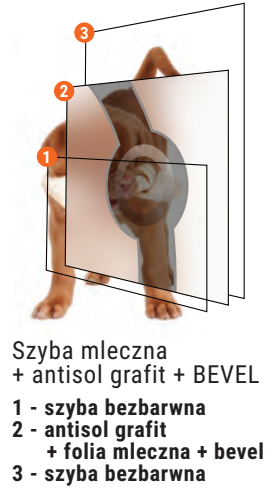

RODZAJE SZYB

Wszystkie drzwi i dostawki standardowo wyposażone są w szkło antisol grafit.

DZIEŃ

NOC

w dzień (z lewej) LUSTRO WENECKIE w nocy (z prawej)

Cecha	Str.	Opis		Cena	
Kolekcja / Model		Kolekcja:	Model:		
Rodzaj drewna	4 i 5	<input type="checkbox"/> DĄB PLUS	<input type="checkbox"/> 100% DĄB		
Usłojenie		<input type="checkbox"/> pionowe (standard)	<input type="checkbox"/> poziome + 250 zł		
Wymiar (standard „90” = 100x210)	przy drzwiach				
Grubość	4 i 5	<input type="checkbox"/> RAMOWO-PLYTOWE 72 mm (standard)	<input type="checkbox"/> RAMOWO-PLYTOWE 82 mm + 299 zł	<input type="checkbox"/> PLYTOWE 78 mm (standard)	<input type="checkbox"/> PLYTOWE 88 mm + 399 zł
Kierunek	67	<input type="checkbox"/> lewe	<input type="checkbox"/> prawe		
Kierunek	67	<input type="checkbox"/> na zewnątrz	<input type="checkbox"/> do wewnątrz (zalecany próg aluminiowy)		
Kolor	4 i 5	<input type="checkbox"/> olej +299 zł	<input type="checkbox"/> RAL +299 zł	<input type="checkbox"/> dwukolor +349 zł	
Szkło (standard = antisol grafit)	62 i przy drzwiach	<input type="checkbox"/> aplikacja w szkłe (dopłata pod drzwiami)			
Aplikacja dwustronna	przy drzwiach	<input type="checkbox"/> TAK			
Próg	67	<input type="checkbox"/> drewniany = h210	<input type="checkbox"/> okuty alu=h210 +99 zł	<input type="checkbox"/> alu=h207 +199 zł	<input type="checkbox"/> RAL +119 zł
Kopniak	67	<input type="checkbox"/> kopniak nr.1 +150 zł	<input type="checkbox"/> kopniak nr.2 +190 zł		
Zamek	4 i 66	<input type="checkbox"/> standard 2 zamki	<input type="checkbox"/> 4-ro hakowy +559 zł	<input type="checkbox"/> automatyczny +659 zł	
Nasadki	69	<input type="checkbox"/> standard (tworzywo)	<input type="checkbox"/> AXA (aluminium) +89 zł		
Futryna	67	<input type="checkbox"/> standardowa	<input type="checkbox"/> regulowana		
Poszerzenie futryny	54				
Antaba + długość	64	Rodzaj:	Długość:		
Elektrozaczep	64	<input type="checkbox"/> TAK +289 (nie łączyć z zamkiem automatycznym!) 1. Otwieranie przyciskiem w antabie tylko z zamkiem 4-ro hakowym. 2. Otwierane za pomocą funkcji dzień/noc tylko z samozamykaczem str. 69			
Samozamykacz	69	<input type="checkbox"/> Nawierzchniowy +350 zł	<input type="checkbox"/> Funkcja STOP +269 zł	<input type="checkbox"/> Ukryty +990 zł	<input type="checkbox"/> Regulacja kąta otwarcia +179 zł
Instalacja 12V	64	<input type="checkbox"/> TAK +399 zł			
Zasilacz 12V	64	<input type="checkbox"/> TAK +89 zł			
Klamka + szyld	64 i 68		<input type="checkbox"/> mosiądz	<input type="checkbox"/> inox	
Wkładka (Wilka „B” lub „C”)	69	<input type="checkbox"/> klasa B	<input type="checkbox"/> klasa C		
Kolory okuć	65	<input type="checkbox"/> Antaba +139 zł	<input type="checkbox"/> Nasadki AXA + 89zł	RAL	
		<input type="checkbox"/> Klamka + Gałka od wkładki + 169 zł	<input type="checkbox"/> Próg okuty aluminium + 119zł	
Opaska 60 x 10 mm	63	<input type="checkbox"/> TAKmb x 55 zł =			
Dostawka	62 i 63	Rodzaj: d...	Rozmiar:	Szkło:	
Naświetle	62 i 63	Rodzaj: n...	Rozmiar:	Szkło:	
Środek do pielęgnacji drzwi	3 i 61	WAŻNE - Przy zakupie każdych drzwi, środek do pielęgnacji w cenie drzwi!			
Razem netto					
VAT (8% / 23%)					
Koszt montażu					
Razem brutto					
Zamawiający pieczętka	Uwagi / Szkic / Zdjęcie				
Data:					