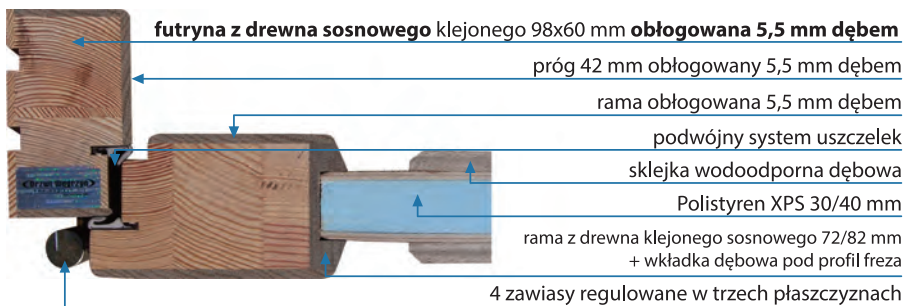

PRZEKRÓJ DRZWI 72 / 82 mm

DĄB PLUS