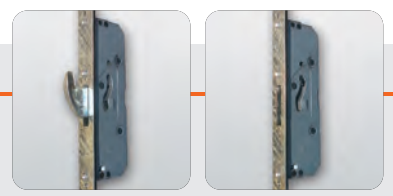

d3 szerokość 150 (50+100) wymiary drzwi "80" / "90" / "100" rozmiar szyby 380 x 1980

SZKLENIE: Antisol czarny + aplikacje

OKUCIA: Antaba PP 140cm i nasadki na zawiasy AXA inox

FUTURE
F 01

- >100+ +10%
- BB +399
- H+ +20%
- ✂ +10%
- D
- ALU +199
- L-ALU +99
- RX +320
- LL
- LW +360
- CZ +280
- ML +280
- P4 +290
- QAL +299
- +349
- H +559
- A +659

DĄB PLUS 3 490,00
APLIKACJE W SZKLE +290,00
100% DĄB 4 090,00
DOSTAWKA DĄB PLUS 1 930,00
DOSTAWKA 100% DĄB 2 220,00

d3 szerokość 150 (50+100) wymiary drzwi "80" / "90" / "100" rozmiar szyby 480 x 1980

SZKLENIE: Antisol czarny

OKUCIA: Antaba LW 190cm czarna i nasadki na zawiasy AXA malowane RAL 9005

FUTURE
F 33

- >100+ +10%
- BB +399
- H+ +20%
- ✂ +10%
- D
- ALU +199
- L-ALU +99
- RX
- LL
- LW +360
- CZ +280
- ML +280
- P4 +290
- QAL +299
- +349
- H +559
- A +659

DĄB PLUS 3 390,00
100% DĄB 3 990,00
DOSTAWKA DĄB PLUS 1 930,00
DOSTAWKA 100% DĄB 2 220,00

wymiary drzwi "80" / "90" / "100" rozmiar szyby 140 x 1590

SZKLENIE: Antisol grafit + aplikacje

FUTURE
F 04

- >100+ +10%
- BB +399
- H+ +20%
- ✂ +10%
- D
- ALU +199
- L-ALU +99
- RX +320
- LL
- LW +360
- CZ +280
- ML +280
- P4 +290
- QAL +299
- +349
- H +559
- A +659

DĄB PLUS 3 490,00
APLIKACJE W SZKLE +250,00
100% DĄB 4 090,00

i Jak działa zamek hakowy?

Po zamknięciu drzwi klamką należy przekręcić klucz co powoduje wysunięcie się haków z zamka a co za tym idzie zaryglowanie drzwi. Istnieje możliwość zamówienia drzwi bez górnego zamka, wówczas funkcję ryglowania pełni tylko zamek podstawowy.