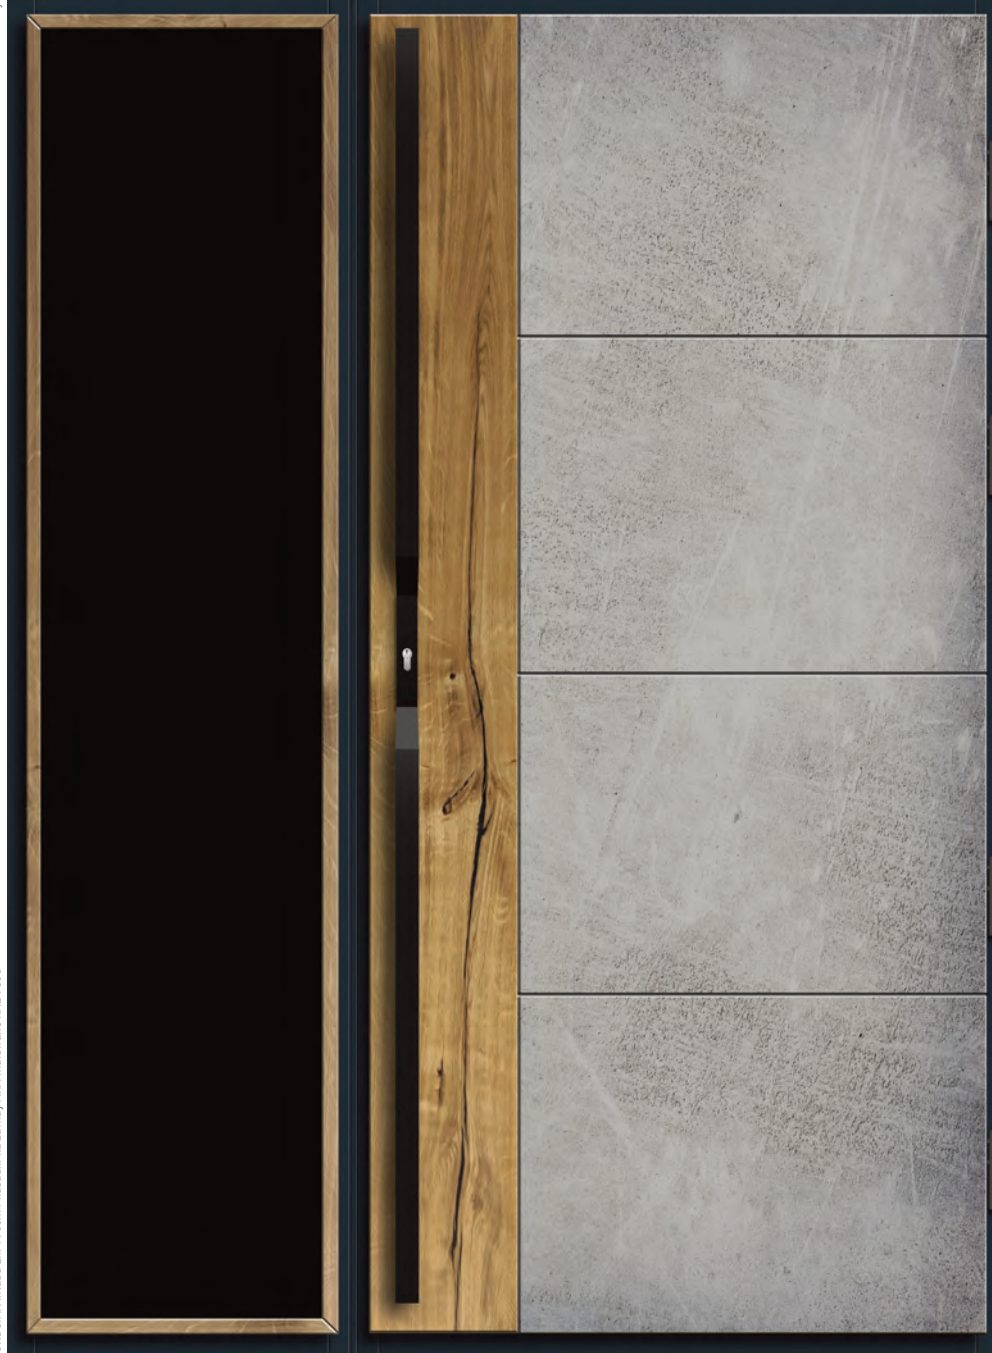

Loft

Drzwi drewniane o strukturze betonu. Industrialna surowość tej kolekcji idealnie komponują się z budynkami i wnętrzami utrzymanymi w architektonicznej prostocie. Aplikacja betonowa w standardzie tylko od strony zewnętrznej drzwi, za dopłatą możliwość wykonania obustronnie.

d3 szerokość 150 (50+100)
rozmiar szyby 380 x 1980

wymiary drzwi "80" / "90" / "100"

SZKALENIE: Antisol czarny

KOLORY DRZWI: Futryna i Rama dostawki RAL 7016 (antracyt) Skrzydło drzwiowe beton szary + olejowanie, listewka przyszybowa w dostawce olejowana.
OKUCIA: Antiba LM 190cm i nasadki na zawiasy AXA malowane RAL 9005

Loft

LT 01

P100x +10%

BB +399

IN +20%

SC +10%

D

W +659

ALU +199

L-ALU +99

RM

LL

LW

CZ

ML

P4

RA

RA +299

• +349

• +299

• +490

• +559

• +659

DĄB PLUS
5 890,00

DOSTAWKA DĄB PLUS
1 930,00

100% DĄB
6 490,00
DOSTAWKA 100% DĄB
2 220,00

W kolekcji loft dostępne 4 kolory betonu w standardzie od strony zewnętrznej, a opcjonalnie od strony wewnętrznej.