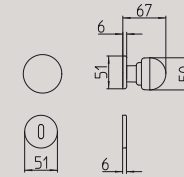

197

197/A

Alzante scorrevole con maniglia ad incasso (con/senza foro cilindro) impugnatura 233-10 mm

Mechanism pull-up handle for sliding door with flush handle (with/without key-hole cylinder) pull length 233-10 mm

197/A-P

Alzante scorrevole a coppia (con/senza foro cilindro) impugnatura 233-10 mm

Mechanism pull-up handle pair (with/without key-hole cylinder) pull length 233-10 mm

198

198/A

Alzante scorrevole con maniglia ad incasso (con/senza foro cilindro) impugnatura 233-10 mm

Mechanism pull-up handle for sliding door with flush handle (with/without key-hole cylinder) pull length 233-10 mm

198/A-P

Alzante scorrevole a coppia (con/senza foro cilindro) impugnatura 233-10 mm

Mechanism pull-up handle pair (with/without key-hole cylinder) pull length 233-10 mm

284

Disponibile anche in versione fissa / Also available in a fixed version

644

Disponibile anche in versione fissa / Also available in a fixed version

744

Disponibile anche in versione fissa / Also available in a fixed version

854

854/GIR

1104

1024/A

1024/B

1024/GIR

Disponibile anche in versione fissa / Also available in a fixed version

1091

1621