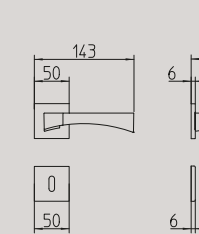

1171

maniglia per porta con rosetta
door handle on rose