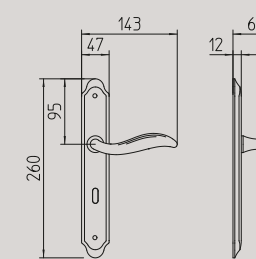

980
con piastra
door handle on backplate