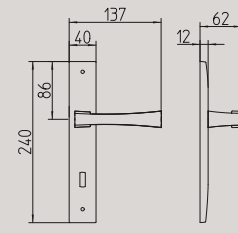

1160
con piastra
door handle on backplate