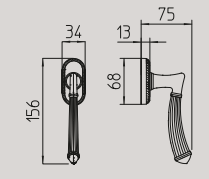

# aurora

+ M R3 BG3 PZ BS<sub>SM</sub> PVD

1511  
maniglia per porta con rosetta  
door handle on rose

1510  
con piastra  
door handle on backplate

1512/M  
cremonese  
window lever handle

1512/DK  
martellina dk  
drehkipp system