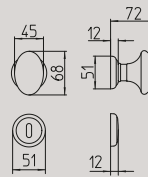

197

197/A

Alzante scorrevole con maniglia ad incasso (con/senza foro cilindro) impugnatura 233-10 mm

Mechanism pull-up handle for sliding door with flush handle (with/without key-hole cylinder) pull length 233-10 mm

197/A-P

Alzante scorrevole a coppia (con/senza foro cilindro) impugnatura 233-10 mm

Mechanism pull-up handle pair (with/without key-hole cylinder) pull length 233-10 mm

198

198/A

Alzante scorrevole con maniglia ad incasso (con/senza foro cilindro) impugnatura 233-10 mm

Mechanism pull-up handle for sliding door with flush handle (with/without key-hole cylinder) pull length 233-10 mm

198/A-P

Alzante scorrevole a coppia (con/senza foro cilindro) impugnatura 233-10 mm

Mechanism pull-up handle pair (with/without key-hole cylinder) pull length 233-10 mm

284

Disponibile anche in versione fissa / Also available in a fixed version

644

Disponibile anche in versione fissa / Also available in a fixed version

744

Disponibile anche in versione fissa / Also available in a fixed version

854

854/GIR

1104

1024/A

1024/B

1024/GIR

Disponibile anche in versione fissa / Also available in a fixed version

1091

1621