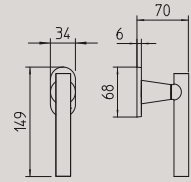

8022/DK

maniglia per porta con rosetta
door handle on rose