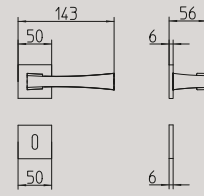

telis

+ M R5 BG5 PZ BS_{SM} PVD

1161
maniglia per porta con rosetta
door handle on rose