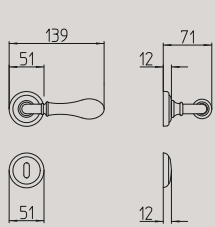

naxos

8011
maniglia per porta con rosetta
door handle on rose