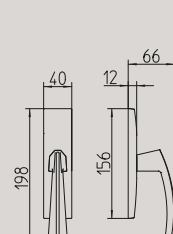

# bix

**1141**  
maniglia per porta con rosetta  
door handle on rose

**1140**  
con piastra  
door handle on backplate

**1142/M**  
cremonese  
window lever handle

**1142/DK**  
martellina dk  
drehtipp system