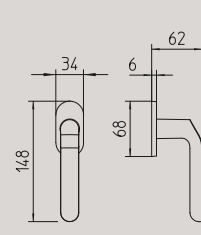

1612/DK
martellina dk
drehtipp system