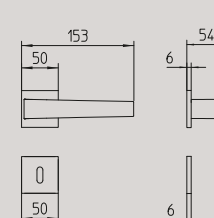

seven

+ M R5 BG5 PZ BS SW PVD

1761
maniglia per porta con rosetta
door handle on rose