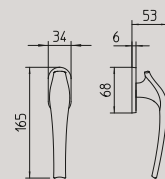

# aqualung

+ M R4 BG4 PZ BS<sub>CM</sub> PVD

1791  
maniglia per porta con rosetta  
door handle on rose

1790  
con piastra  
door handle on backplate

1792/M  
cremonese  
window lever handle

1792/DK  
martellina dk  
drehkipp system