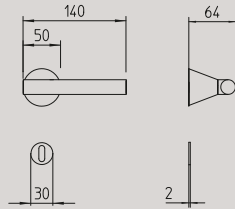

juno

8021/M

maniglia per porta senza rosetta
door handle without rose