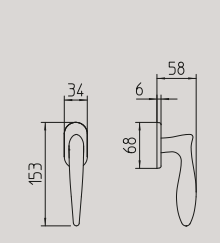

## zoe

381  
maniglia per porta con rosetta  
door handle on rose

380  
con piastra  
door handle on backplate

382/M  
cremonese  
window lever handle

382/DK  
martellina dk  
drehkipp system