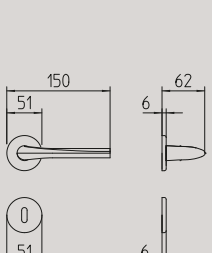

filo

721
maniglia per porta con rosetta
door handle on rose