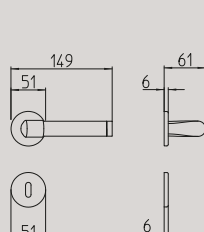

tuc

+ M R4 BG4 PZ BS_{SM} PVD

361
maniglia per porta con rosetta
door handle on rose