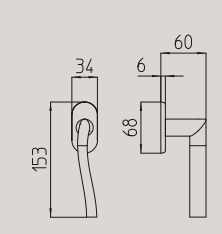

# chio

**1181**  
maniglia per porta con rosetta  
door handle on rose

**1180**  
con piastra  
door handle on backplate

**1182M**  
cremonese  
window lever handle

**1182/DK**  
martellina dk  
drehtipp system