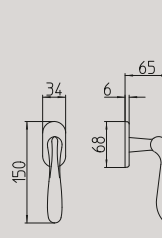

692/DK
martellina dk
drehtipp system