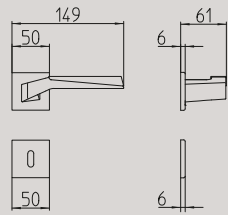

## cubic

1261  
maniglia per porta con rosetta  
door handle on rose

1260  
con piastra  
door handle on backplate

1262/M  
cremonese  
window lever handle

1262/DK  
martellina dk  
drehkipp system