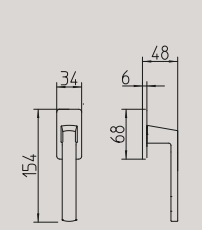

1292/DK
martellina dk
drehkipp system