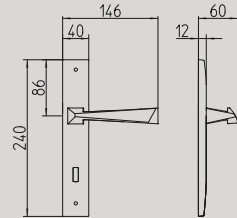

# pyramid

M R5 BG5 PZ BS SW

**1251**  
maniglia per porta con rosetta  
door handle on rose

**1250**  
con piastra  
door handle on backplate

**1252/M**  
cremonese  
window lever handle

**1252/DK**  
martellina dk  
drehtipp system