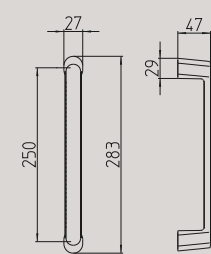

160R

1035

1125

465

465/L

1255

1305

775

995

1315

1725