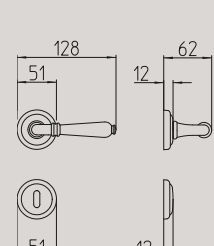

sevilla

M R3 BG3 PZ BS CW

531
maniglia per porta con rosetta
door handle on rose