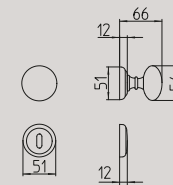

197

197/A

Alzante scorrevole con maniglia ad incasso (con/senza foro cilindro) impugnatura 233-10 mm

Mechanism pull-up handle for sliding door with flush handle (with/without key-hole cylinder) pull length 233-10 mm

197/A-P

Alzante scorrevole a coppia (con/senza foro cilindro) impugnatura 233-10 mm

Mechanism pull-up handle pair (with/without key-hole cylinder) pull length 233-10 mm

198

198/A

Alzante scorrevole con maniglia ad incasso (con/senza foro cilindro) impugnatura 233-10 mm

Mechanism pull-up handle for sliding door with flush handle (with/without key-hole cylinder) pull length 233-10 mm

198/A-P

Alzante scorrevole a coppia (con/senza foro cilindro) impugnatura 233-10 mm

Mechanism pull-up handle pair (with/without key-hole cylinder) pull length 233-10 mm

284

Disponibile anche in versione fissa / Also available in a fixed version

644

Disponibile anche in versione fissa / Also available in a fixed version

744

Disponibile anche in versione fissa / Also available in a fixed version

854

854/GIR

1104

1024/A

1024/B

1024/GIR

Disponibile anche in versione fissa / Also available in a fixed version

1091

1621