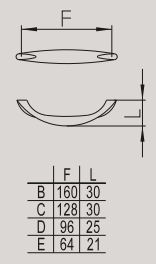

651-113

RFV

1351-113

RFV

911-114

RFV

RFV-RW

911-114

RFV

RFV-RW

2204

2206

2214

2218

2226

2228

2233

2239

2006

2008

2028

2024

2005

2007

2019

2022