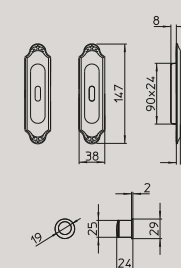

1028C/S

Technical data