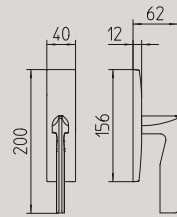

1462/M

cremonese
window lever handle