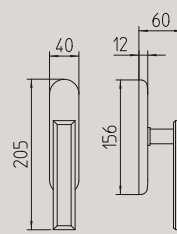

1742/M

cremonese
window lever handle