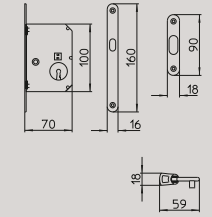

1028C/S

Technical data