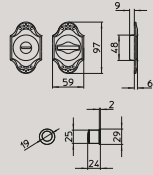

1028 T

1028TN

1028

Technical data