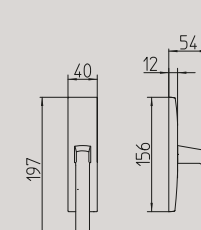

1292/M
cremonese
window lever handle