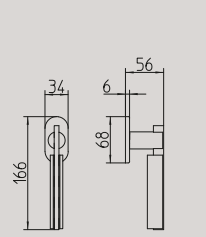

3182/DK
martellina dk
drehkipp system