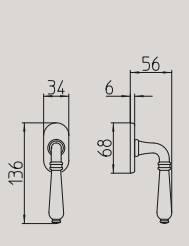

532/DK
martellina dk
drehtipp system