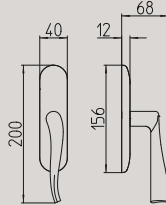

# spin

+ M R4 BG4 PZ BS<sub>CM</sub> PVD

**731**  
maniglia per porta con rosetta  
door handle on rose

**730**  
con piastra  
door handle on backplate

**732/M**  
cremonese  
window lever handle

**732/DK**  
martellina dk  
drehkipp system