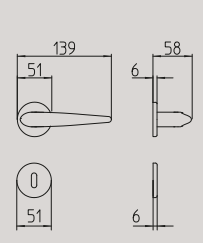

## zoe

381  
maniglia per porta con rosetta  
door handle on rose

380  
con piastra  
door handle on backplate

382/M  
cremonese  
window lever handle

382/DK  
martellina dk  
drehkipp system