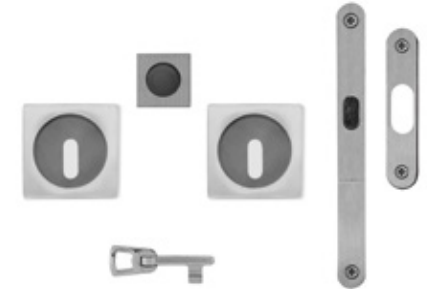

# 1108 T

Maniglie da incasso / Clip handles

1108 T

1108 TN/S

1108 TNN/S

1018 TC/S

03  
ORO  
POLISHED BRASS

26  
CROMATO  
POLISHED CHROME