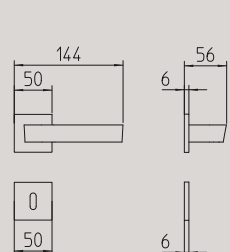

nuria

1501
maniglia per porta con rosetta
door handle on rose