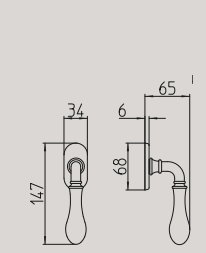

642/DK
martellina dk
drehkipp system