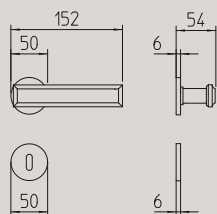

kuki

1741

maniglia per porta con rosetta
door handle on rose