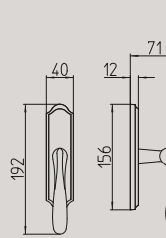

692/M
cremonese
window lever handle