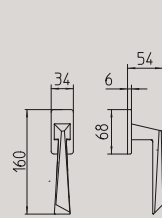

# pyramid

M R5 BG5 PZ BS SW

**1251**  
maniglia per porta con rosetta  
door handle on rose

**1250**  
con piastra  
door handle on backplate

**1252/M**  
cremonese  
window lever handle

**1252/DK**  
martellina dk  
drehtipp system