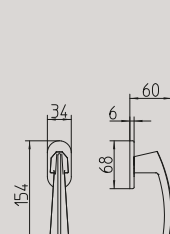

# bix

**1141**  
maniglia per porta con rosetta  
door handle on rose

**1140**  
con piastra  
door handle on backplate

**1142/M**  
cremonese  
window lever handle

**1142/DK**  
martellina dk  
drehtipp system