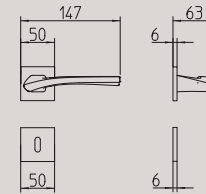

astrid

+ M R5 BG5 PZ BS_{SM} PVD

1631
maniglia per porta con rosetta
door handle on rose