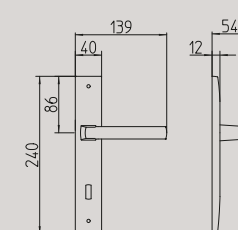

1290
con piastra
door handle on backplate