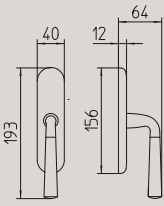

S92/M
cremonese
window lever handle