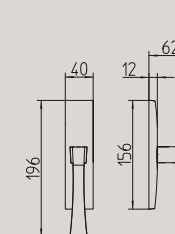

## life

1171

maniglia per porta con rosetta  
door handle on rose

1170

con piastra  
door handle on backplate

1172/M

cremonese  
window lever handle

1172/DK