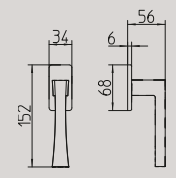

# totem

+ M R4 BG4 PZ BS<sub>SM</sub> PVD

**461**  
maniglia per porta con rosetta  
door handle on rose

**460**  
con piastra  
door handle on backplate

**462/M**  
cremonese  
window lever handle

**462/DK**  
martellina dk  
drehkipp system