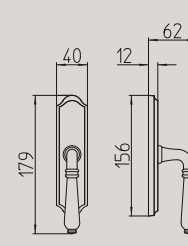

# sevilla

M R3 BG3 PZ BS CW

**531**  
maniglia per porta con rosetta  
door handle on rose

**530**  
con piastra  
door handle on backplate

**532/M**  
cremonese  
window lever handle

**532**  
cremonese centrale  
central window lever