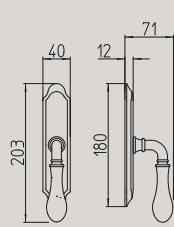

8012/M
cremonese
window lever handle