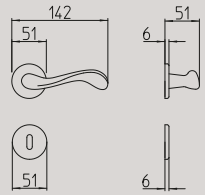

# ande

M R4 BG4 PZ BS<sub>CM</sub>

451  
maniglia per porta con rosetta  
door handle on rose

450  
con piastra  
door handle on backplate

452/M  
cremonese  
window lever handle

452/DK  
martellina dk  
drehkipp system