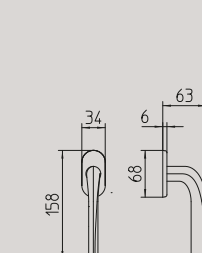

## filo

721  
maniglia per porta con rosetta  
door handle on rose

720  
con piastra  
door handle on backplate

722/M  
cremonese  
window lever handle

722/DK  
martellina dk  
drehkipp system