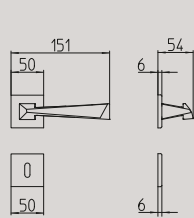

# pyramid

M R5 BG5 PZ BS SW

**1251**  
maniglia per porta con rosetta  
door handle on rose

**1250**  
con piastra  
door handle on backplate

**1252/M**  
cremonese  
window lever handle

**1252/DK**  
martellina dk  
drehtipp system