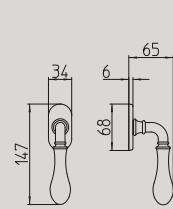

## naxos

8011  
maniglia per porta con rosetta  
door handle on rose

8010  
con piastra  
door handle on backplate

8012/M  
cremonese  
window lever handle

8012/DK  
martellina dk  
drehkipp system