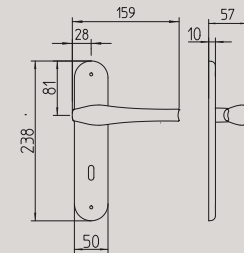

1790
con piastra
door handle on backplate