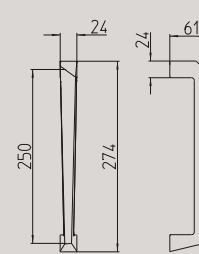

160R

1035

1125

465

465/L

1255

1305

775

995

1315

1725