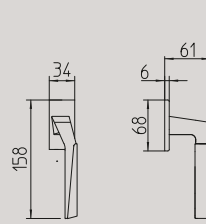

## cubic

1261  
maniglia per porta con rosetta  
door handle on rose

1260  
con piastra  
door handle on backplate

1262/M  
cremonese  
window lever handle

1262/DK  
martellina dk  
drehkipp system