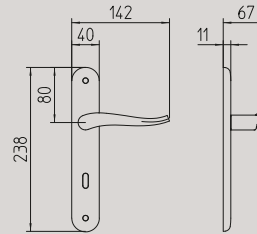

# spin

+ M R4 BG4 PZ BS<sub>CM</sub> PVD

**731**  
maniglia per porta con rosetta  
door handle on rose

**730**  
con piastra  
door handle on backplate

**732/M**  
cremonese  
window lever handle

**732/DK**  
martellina dk  
drehkipp system