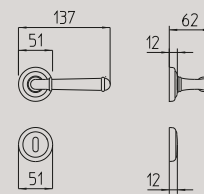

hartù

1341
maniglia per porta con rosetta
door handle on rose