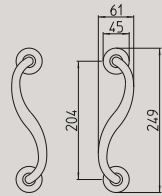

160R

160/R-C

1035

1125

465

465/L

1255

1305

775

995

1315

1725