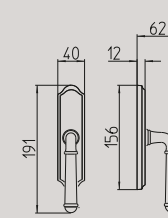

# hartù

**1341**  
maniglia per porta con rosetta  
door handle on rose

**1340**  
con piastra  
door handle on backplate

**1342/M**  
cremonese  
window lever handle

**1342/DK**  
martellina dk  
drehkipp system