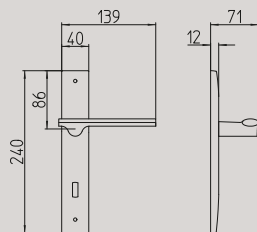

3190
con piastra
door handle on backplate