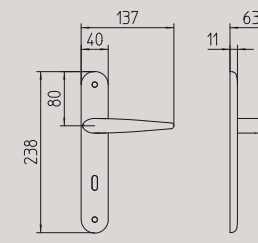

380
con piastra
door handle on backplate