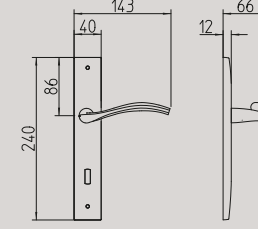

710
con piastra
door handle on backplate