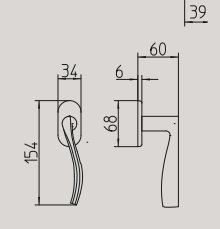

## zen

711  
maniglia per porta con rosetta  
door handle on rose

710  
con piastra  
door handle on backplate

712/M  
cremonese  
window lever handle

712/DK  
martellina dk  
drehkipp system