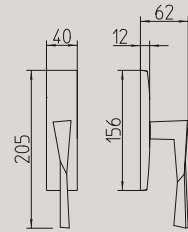

1692/M
cremonese
window lever handle