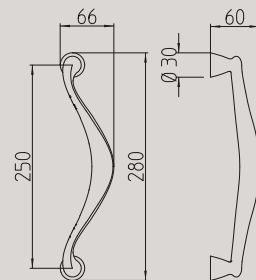

160R

1035

1125

465

465/L

1255

1305

775

995

1315

1725