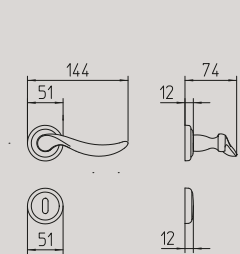

norma

1211
maniglia per porta con rosetta
door handle on rose