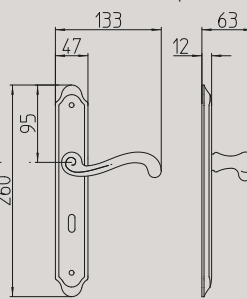

440
con piastra
door handle on backplate