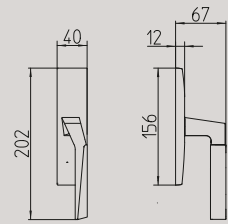

## cubic

1261  
maniglia per porta con rosetta  
door handle on rose

1260  
con piastra  
door handle on backplate

1262/M  
cremonese  
window lever handle

1262/DK  
martellina dk  
drehkipp system