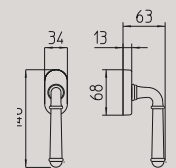

# hartù

**1341**  
maniglia per porta con rosetta  
door handle on rose

**1340**  
con piastra  
door handle on backplate

**1342/M**  
cremonese  
window lever handle

**1342/DK**  
martellina dk  
drehkipp system