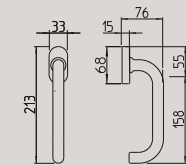

196/B

Maniglione DK impugnatura 158-7 mm

Pull-up handle DK for sliding door pull length 158-7 mm