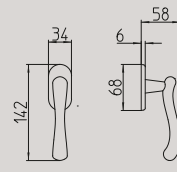

# ande

M R4 BG4 PZ BS<sub>CM</sub>

451  
maniglia per porta con rosetta  
door handle on rose

450  
con piastra  
door handle on backplate

452/M  
cremonese  
window lever handle

452/DK  
martellina dk  
drehkipp system