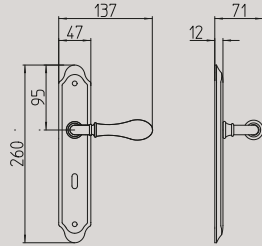

8010
con piastra
door handle on backplate