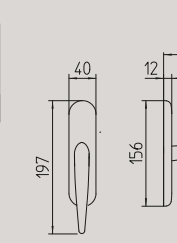

## zoe

381  
maniglia per porta con rosetta  
door handle on rose

380  
con piastra  
door handle on backplate

382/M  
cremonese  
window lever handle

382/DK  
martellina dk  
drehkipp system