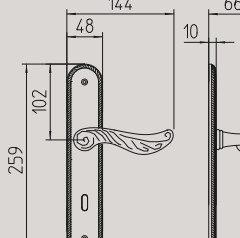

1660
con piastra
door handle on backplate