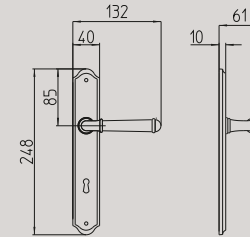

1340
con piastra
door handle on backplate