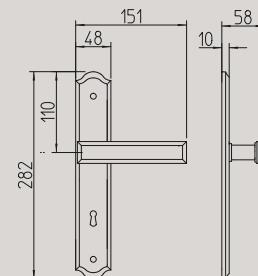

1740

con piastra
door handle on backplate