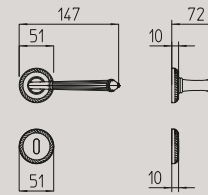

aurora

+ M R3 BG3 PZ BS_{SM} PVD

1511
maniglia per porta con rosetta
door handle on rose