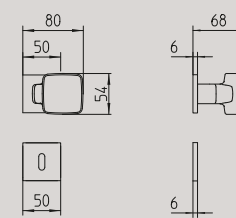

197

197/A

Alzante scorrevole con maniglia ad incasso (con/senza foro cilindro) impugnatura 233-10 mm

Mechanism pull-up handle for sliding door with flush handle (with/without key-hole cylinder) pull length 233-10 mm

197/A-P

Alzante scorrevole a coppia (con/senza foro cilindro) impugnatura 233-10 mm

Mechanism pull-up handle pair (with/without key-hole cylinder) pull length 233-10 mm

198

198/A

Alzante scorrevole con maniglia ad incasso (con/senza foro cilindro) impugnatura 233-10 mm

Mechanism pull-up handle for sliding door with flush handle (with/without key-hole cylinder) pull length 233-10 mm

198/A-P

Alzante scorrevole a coppia (con/senza foro cilindro) impugnatura 233-10 mm

Mechanism pull-up handle pair (with/without key-hole cylinder) pull length 233-10 mm

284

Disponibile anche in versione fissa / Also available in a fixed version

644

Disponibile anche in versione fissa / Also available in a fixed version

744

Disponibile anche in versione fissa / Also available in a fixed version

854

854/GIR

1104

1024/A

1024/B

1024/GIR

Disponibile anche in versione fissa / Also available in a fixed version

1091

1621