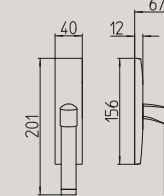

362/M
cremonese
window lever handle