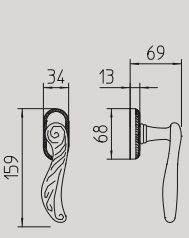

# sixty

M R3 BG3 PZ BS SW

**1661**  
maniglia per porta con rosetta  
door handle on rose

**1660**  
con piastra  
door handle on backplate

**1662/M**  
cremonese  
window lever handle

**1662/DK**  
martellina dk  
drehtipp system