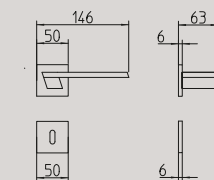

1371
maniglia per porta con rosetta
door handle on rose