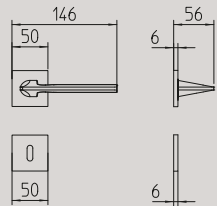

kiri

1461

maniglia per porta con rosetta
door handle on rose