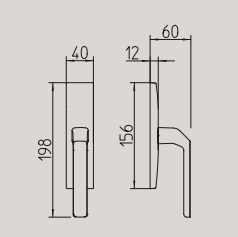

1602/M
cremonese
window lever handle