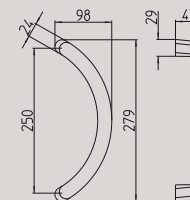

160R

1035

1125

465

465/L

1255

1305

775

995

1315

1725