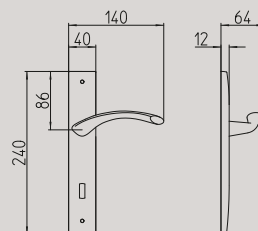

350
con piastra
door handle on backplate