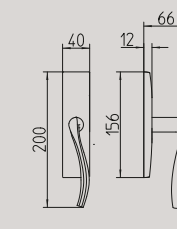

712/M
cremonese
window lever handle