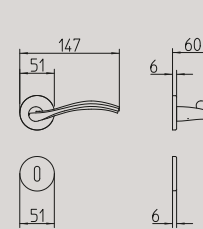

zen

711
maniglia per porta con rosetta
door handle on rose