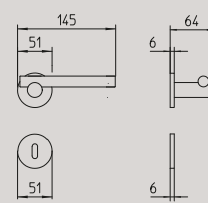

# bilbao

+ M R4 BG4 PZ BS<sub>CM</sub> PVD

1671  
maniglia per porta con rosetta  
door handle on rose

1672/M  
cremonese  
window lever handle

1672/DK  
martellina dk  
drehkipp system