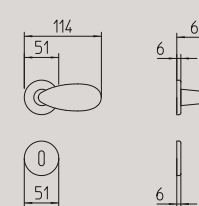

1091

maniglia per porta con rosetta
door handle on rose