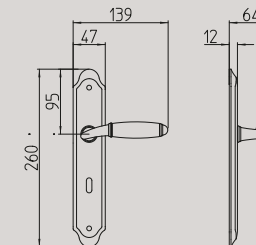

8000
con piastra
door handle on backplate