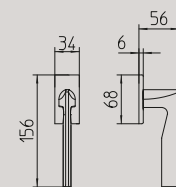

1462/DK

martellina dk
drehkipp system