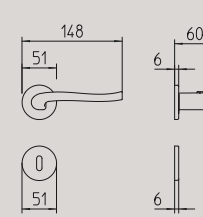

1071
maniglia per porta con rosetta
door handle on rose