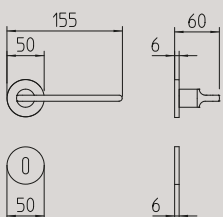

# grint

**1751**  
maniglia per porta con rosetta  
door handle on rose

**1752/M**  
cremonese  
window lever handle

**1752/DK**  
martellina dk  
drehkipp system