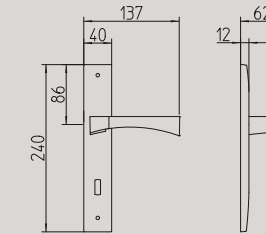

1170

con piastra
door handle on backplate