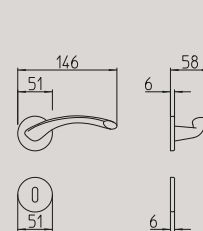

zoom

351
maniglia per porta con rosetta
door handle on rose