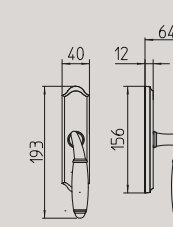

## paros

8001  
maniglia per porta con rosetta  
door handle on rose

8000  
con piastra  
door handle on backplate

8002/M  
cremonese  
window lever handle

8002/DK  
martellina dk  
drehkipp system