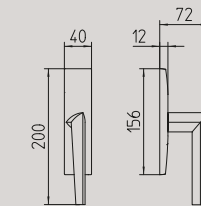

# isi

**1081**  
maniglia per porta con rosetta  
door handle on rose

**1080**  
con piastra  
door handle on backplate

**1082/M**  
cremonese  
window lever handle

**1082/DK**  
martellina dk  
drehkipp system