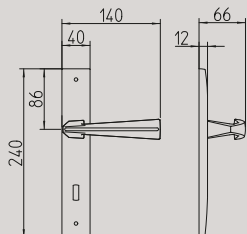

1140
con piastra
door handle on backplate