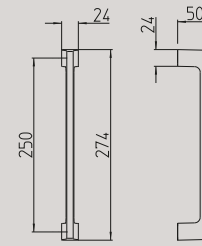

160R

1035

1125

465

465/L

1255

1305

775

995

1315

1725