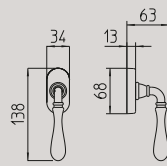

# gou

**1421**  
maniglia per porta con rosetta  
door handle on rose

**1420**  
con piastra  
door handle on backplate

**1422/M**  
cremonese  
window lever handle

**1422/DK**  
martellina dk  
drehkipp system