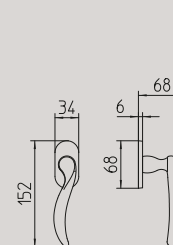

## norma

1211  
maniglia per porta con rosetta  
door handle on rose

1210  
con piastra  
door handle on backplate

1212/M  
cremonese  
window lever handle

1212/DK  
martellina dk  
drehkipp system