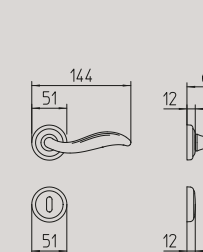

plissé

981
maniglia per porta con rosetta
door handle on rose