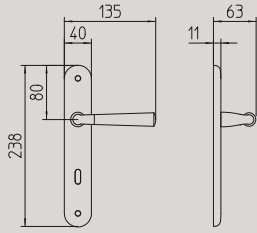

S90
con piastra
door handle on backplate