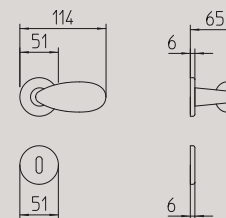

197

197/A

Alzante scorrevole con maniglia ad incasso (con/senza foro cilindro) impugnatura 233-10 mm

Mechanism pull-up handle for sliding door with flush handle (with/without key-hole cylinder) pull length 233-10 mm

197/A-P

Alzante scorrevole a coppia (con/senza foro cilindro) impugnatura 233-10 mm

Mechanism pull-up handle pair (with/without key-hole cylinder) pull length 233-10 mm

198

198/A

Alzante scorrevole con maniglia ad incasso (con/senza foro cilindro) impugnatura 233-10 mm

Mechanism pull-up handle for sliding door with flush handle (with/without key-hole cylinder) pull length 233-10 mm

198/A-P

Alzante scorrevole a coppia (con/senza foro cilindro) impugnatura 233-10 mm

Mechanism pull-up handle pair (with/without key-hole cylinder) pull length 233-10 mm

284

Disponibile anche in versione fissa / Also available in a fixed version

644

Disponibile anche in versione fissa / Also available in a fixed version

744

Disponibile anche in versione fissa / Also available in a fixed version

854

854/GIR

1104

1024/A

1024/B

1024/GIR

Disponibile anche in versione fissa / Also available in a fixed version

1091

1621