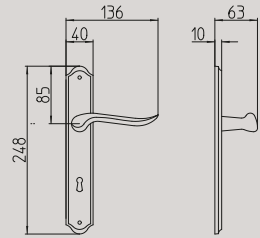

690
con piastra
door handle on backplate