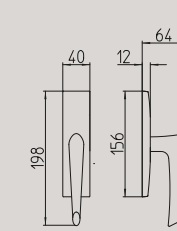

## zoom

351  
maniglia per porta con rosetta  
door handle on rose

350  
con piastra  
door handle on backplate

352/M  
cremonese  
window lever handle

352/DK  
martellina dk  
drehkipp system