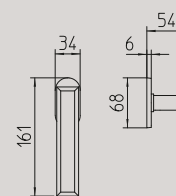

1742/DK

martellina dk
drehkipp system