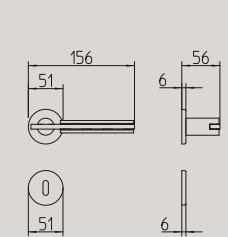

demí

3181
maniglia per porta con rosetta
door handle on rose