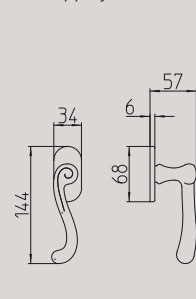

# castiglia

**441**  
maniglia per porta con rosetta  
door handle on rose

**440**  
con piastra  
door handle on backplate

**442/M**  
cremonese  
window lever handle

**442/DK**  
martellina dk  
drehtipp system