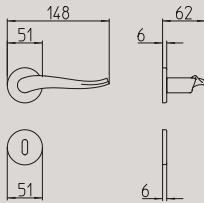

# spin

+ M R4 BG4 PZ BS<sub>CM</sub> PVD

**731**  
maniglia per porta con rosetta  
door handle on rose

**730**  
con piastra  
door handle on backplate

**732/M**  
cremonese  
window lever handle

**732/DK**  
martellina dk  
drehkipp system