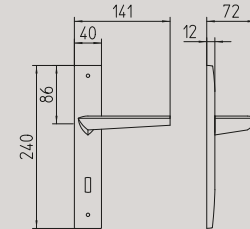

# isi

**1081**  
maniglia per porta con rosetta  
door handle on rose

**1080**  
con piastra  
door handle on backplate

**1082/M**  
cremonese  
window lever handle

**1082/DK**  
martellina dk  
drehkipp system