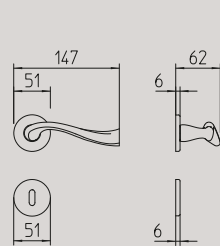

river

M R4 BG4 PZ BS CW

991
maniglia per porta con rosetta
door handle on rose