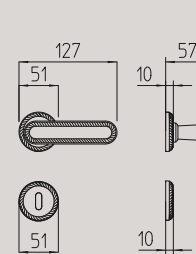

cocò

1641
maniglia per porta con rosetta
door handle on rose