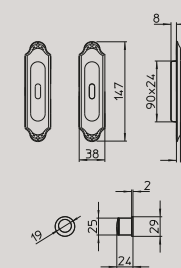

1028 T

1028

1028C

Technical data