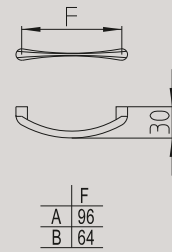

651-113

RFV

1351-113

RFV

911-114

RFV

RFV-RW

911-114

RFV

RFV-RW

2204

2206

2214

2218

2226

2228

2233

2239

2006

2008

2028

2024

2005

2007

2019

2022