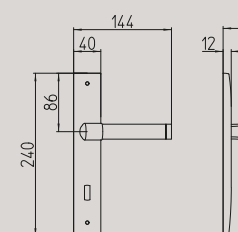

360
con piastra
door handle on backplate