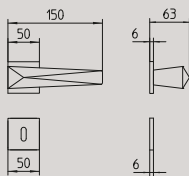

1721
maniglia per porta con rosetta
door handle on rose