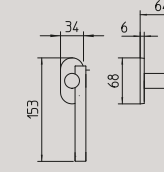

# bilbao

+ M R4 BG4 PZ BS<sub>CM</sub> PVD

1671  
maniglia per porta con rosetta  
door handle on rose

1672/M  
cremonese  
window lever handle

1672/DK  
martellina dk  
drehkipp system