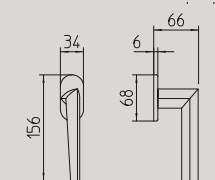

# isi

**1081**  
maniglia per porta con rosetta  
door handle on rose

**1080**  
con piastra  
door handle on backplate

**1082/M**  
cremonese  
window lever handle

**1082/DK**  
martellina dk  
drehkipp system