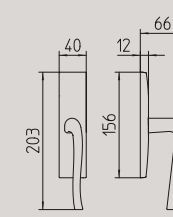

## ola

1071  
maniglia per porta con rosetta  
door handle on rose

1070  
con piastra  
door handle on backplate

1072/M  
cremonese  
window lever handle

1072/DK  
martellina dk  
drehkipp system