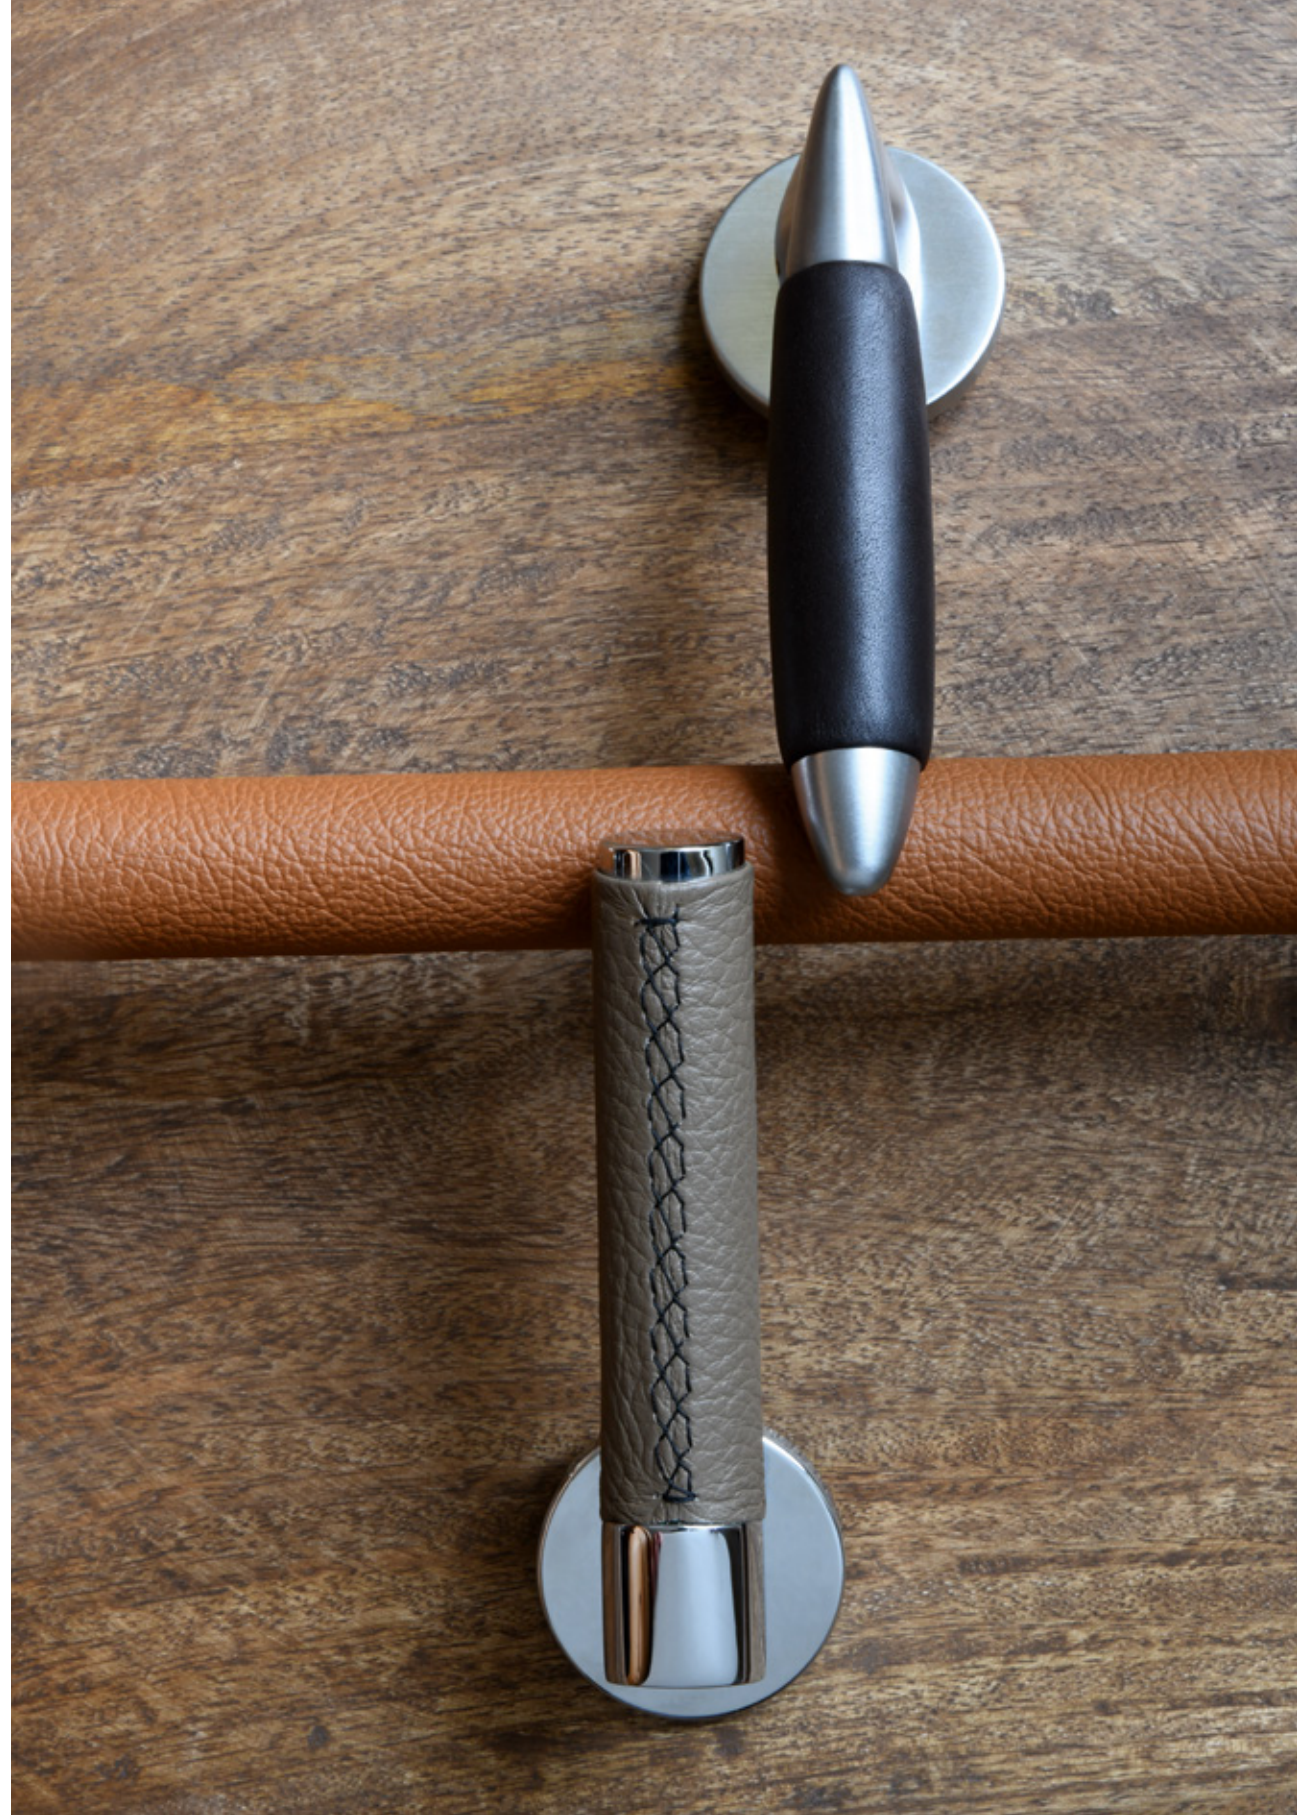

L'eleganza dell'oro o la moderna brillantezza del cromo. Effetti antichizzati o raffinate satinature. Ciascun prodotto è in duro e resiliente ottone, mentre un ventaglio di finiture permette poi a ciascuno di scegliere la maniglia più adatta al proprio stile.