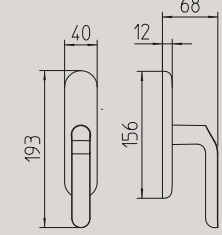

1612/M
cremonese
window lever handle