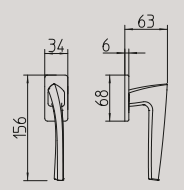

# astrid

+ M R5 BG5 PZ BS<sub>SM</sub> PVD

1631  
maniglia per porta con rosetta  
door handle on rose

1630  
con piastra  
door handle on backplate

1632/M  
cremonese  
window lever handle

1632/DK  
martellina dk  
drehkipp system