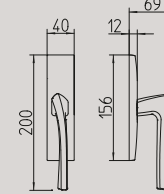

1632/M
cremonese
window lever handle