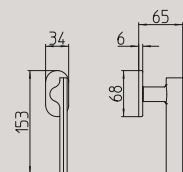

# ara

+ M R4 BG4 PZ BS<sub>CM</sub> PVD

3191  
maniglia per porta con rosetta  
door handle on rose

3190  
con piastra  
door handle on backplate

3192/M  
cremonese  
window lever handle

3192/DK  
martellina dk  
drehkipp system