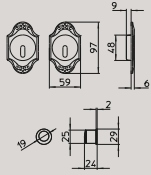

1028 T

1028TC

1028

Technical data