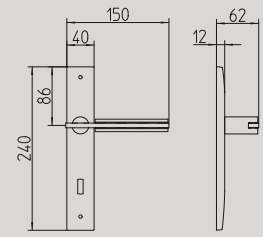

3180
con piastra
door handle on backplate