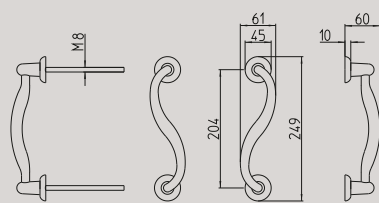

160R

160/R-P

1035

1125

465

465/L

1255

1305

775

995

1315

1725