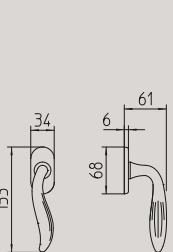

# pyramid

M R5 BG5 PZ BS SW

**1251**  
maniglia per porta con rosetta  
door handle on rose

**1250**  
con piastra  
door handle on backplate

**1252/M**  
cremonese  
window lever handle

**1252/DK**  
martellina dk  
drehtipp system