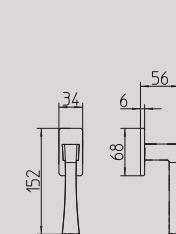

1172/DK

martellina dk
drehkipp system