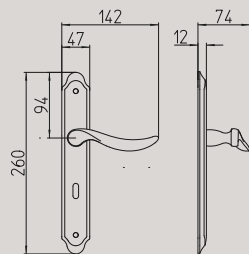

1210
con piastra
door handle on backplate