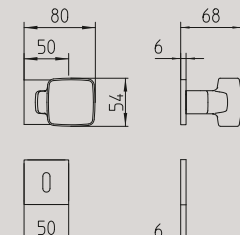

carré

1621
maniglia per porta con rosetta
door handle on rose