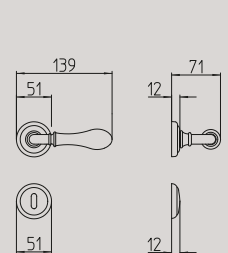

doge

641
maniglia per porta con rosetta
door handle on rose