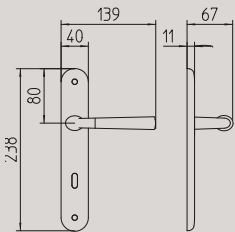

S100
con piastra
door handle on backplate