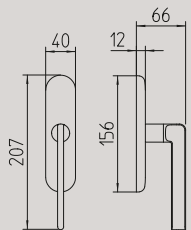

1752/M
cremonese
window lever handle