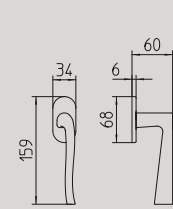

## ola

1071  
maniglia per porta con rosetta  
door handle on rose

1070  
con piastra  
door handle on backplate

1072/M  
cremonese  
window lever handle

1072/DK  
martellina dk  
drehkipp system