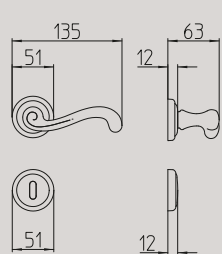

castiglia

441
maniglia per porta con rosetta
door handle on rose