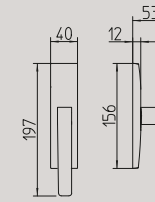

1682/M

cremonese
window lever handle