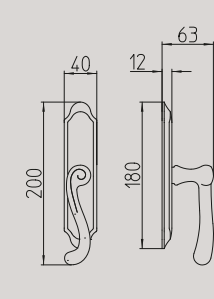

442/M
cremonese
window lever handle