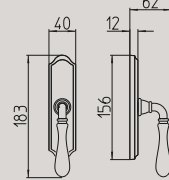

# gou

**1421**  
maniglia per porta con rosetta  
door handle on rose

**1420**  
con piastra  
door handle on backplate

**1422/M**  
cremonese  
window lever handle

**1422/DK**  
martellina dk  
drehkipp system