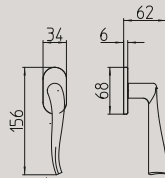

# spin

+ M R4 BG4 PZ BS<sub>CM</sub> PVD

**731**  
maniglia per porta con rosetta  
door handle on rose

**730**  
con piastra  
door handle on backplate

**732/M**  
cremonese  
window lever handle

**732/DK**  
martellina dk  
drehkipp system