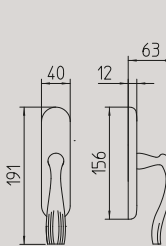

992/M
cremonese
window lever handle