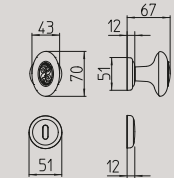

197

197/A

Alzante scorrevole con maniglia ad incasso (con/senza foro cilindro) impugnatura 233-10 mm

Mechanism pull-up handle for sliding door with flush handle (with/without key-hole cylinder) pull length 233-10 mm

197/A-P

Alzante scorrevole a coppia (con/senza foro cilindro) impugnatura 233-10 mm

Mechanism pull-up handle pair (with/without key-hole cylinder) pull length 233-10 mm

198

198/A

Alzante scorrevole con maniglia ad incasso (con/senza foro cilindro) impugnatura 233-10 mm

Mechanism pull-up handle for sliding door with flush handle (with/without key-hole cylinder) pull length 233-10 mm

198/A-P

Alzante scorrevole a coppia (con/senza foro cilindro) impugnatura 233-10 mm

Mechanism pull-up handle pair (with/without key-hole cylinder) pull length 233-10 mm

284

Disponibile anche in versione fissa / Also available in a fixed version

644

Disponibile anche in versione fissa / Also available in a fixed version

744

Disponibile anche in versione fissa / Also available in a fixed version

854

854/GIR

1104

1024/A

1024/B

1024/GIR

Disponibile anche in versione fissa / Also available in a fixed version

1091

1621