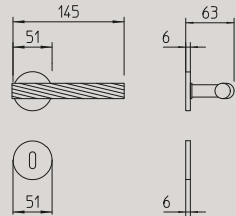

fusilla

1731
maniglia per porta con rosetta
door handle on rose