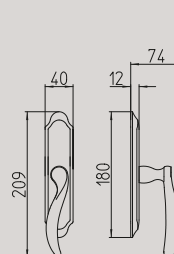

## norma

1211  
maniglia per porta con rosetta  
door handle on rose

1210  
con piastra  
door handle on backplate

1212/M  
cremonese  
window lever handle

1212/DK  
martellina dk  
drehkipp system