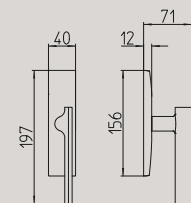

# ara

+ M R4 BG4 PZ BS<sub>CM</sub> PVD

3191  
maniglia per porta con rosetta  
door handle on rose

3190  
con piastra  
door handle on backplate

3192/M  
cremonese  
window lever handle

3192/DK  
martellina dk  
drehkipp system