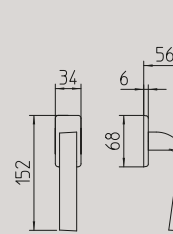

1502/DK
martellina dk
drehkipp system