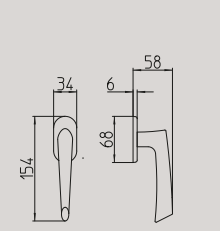

## zoom

351  
maniglia per porta con rosetta  
door handle on rose

350  
con piastra  
door handle on backplate

352/M  
cremonese  
window lever handle

352/DK  
martellina dk  
drehkipp system