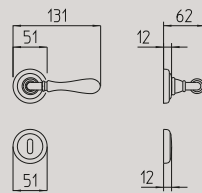

gou

1421
maniglia per porta con rosetta
door handle on rose