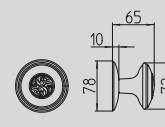

197

197/A

Alzante scorrevole con maniglia ad incasso (con/senza foro cilindro) impugnatura 233-10 mm

Mechanism pull-up handle for sliding door with flush handle (with/without key-hole cylinder) pull length 233-10 mm

197/A-P

Alzante scorrevole a coppia (con/senza foro cilindro) impugnatura 233-10 mm

Mechanism pull-up handle pair (with/without key-hole cylinder) pull length 233-10 mm

198

198/A

Alzante scorrevole con maniglia ad incasso (con/senza foro cilindro) impugnatura 233-10 mm

Mechanism pull-up handle for sliding door with flush handle (with/without key-hole cylinder) pull length 233-10 mm

198/A-P

Alzante scorrevole a coppia (con/senza foro cilindro) impugnatura 233-10 mm

Mechanism pull-up handle pair (with/without key-hole cylinder) pull length 233-10 mm

284

Disponibile anche in versione fissa / Also available in a fixed version

644

Disponibile anche in versione fissa / Also available in a fixed version

744

Disponibile anche in versione fissa / Also available in a fixed version

854

854/GIR

1104

1024/A

1024/B

1024/GIR

Disponibile anche in versione fissa / Also available in a fixed version

1091

1621