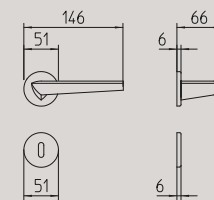

1081
maniglia per porta con rosetta
door handle on rose