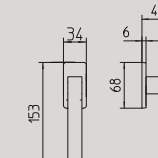

## lario

1681

maniglia per porta con rosetta  
door handle on rose

1682/M

cremonese  
window lever handle

1682/DK

martellina dk  
drehkipp system

1682/DK-SIC