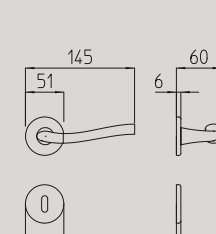

# chio

**1181**  
maniglia per porta con rosetta  
door handle on rose

**1180**  
con piastra  
door handle on backplate

**1182M**  
cremonese  
window lever handle

**1182/DK**  
martellina dk  
drehtipp system