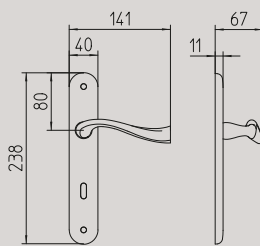

990
con piastra
door handle on backplate