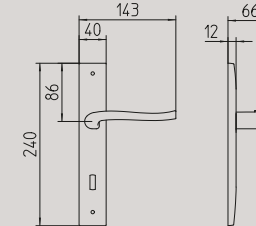

1070
con piastra
door handle on backplate