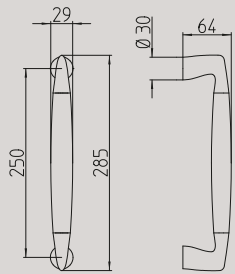

160R

1035

1125

465

465/L

1255

1305

775

995

1315

1725