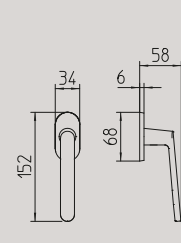

## zante

1301  
maniglia per porta con rosetta  
door handle on rose

1300  
con piastra  
door handle on backplate

1302/M  
cremonese  
window lever handle

1302/DK  
martellina dk  
drehkipp system