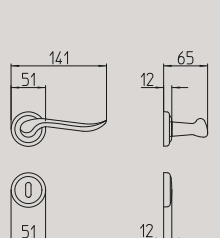

rondò

M R3 BG3 PZ BS CW

691
maniglia per porta con rosetta
door handle on rose