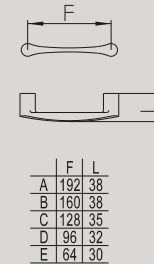

651-113

RFV

1351-113

RFV

911-114

RFV

RFV-RW

911-114

RFV

RFV-RW

2204

2206

2214

2218

2226

2228

2233

2239

2006

2008

2028

2024

2005

2007

2019

2022