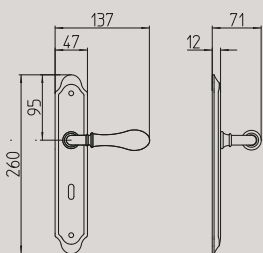

640
con piastra
door handle on backplate