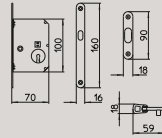

1028 T

1028TNN/S

1028

Technical data