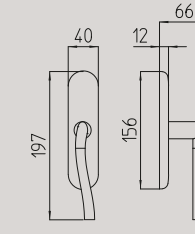

# chio

**1181**  
maniglia per porta con rosetta  
door handle on rose

**1180**  
con piastra  
door handle on backplate

**1182M**  
cremonese  
window lever handle

**1182/DK**  
martellina dk  
drehtipp system