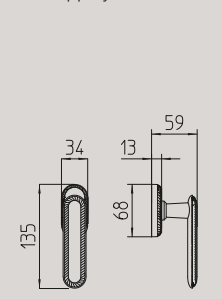

## cubic

1261  
maniglia per porta con rosetta  
door handle on rose

1260  
con piastra  
door handle on backplate

1262/M  
cremonese  
window lever handle

1262/DK  
martellina dk  
drehkipp system