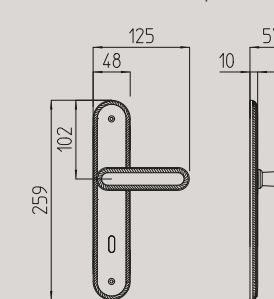

1640
con piastra
door handle on backplate