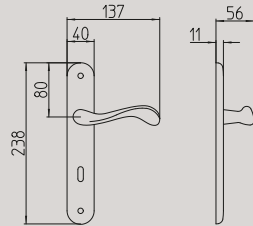

# ande

M R4 BG4 PZ BS<sub>CM</sub>

451  
maniglia per porta con rosetta  
door handle on rose

450  
con piastra  
door handle on backplate

452/M  
cremonese  
window lever handle

452/DK  
martellina dk  
drehkipp system