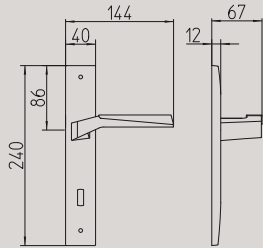

## cubic

1261  
maniglia per porta con rosetta  
door handle on rose

1260  
con piastra  
door handle on backplate

1262/M  
cremonese  
window lever handle

1262/DK  
martellina dk  
drehkipp system