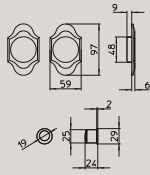

1018 T

1018T