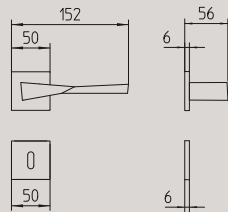

twee

1691
maniglia per porta con rosetta
door handle on rose