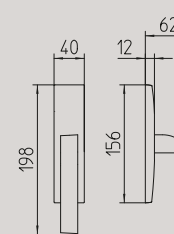

1502/M
cremonese
window lever handle