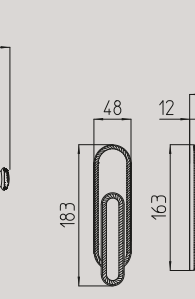

1642/M
cremonese
window lever handle