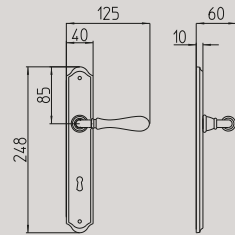

1420
con piastra
door handle on backplate