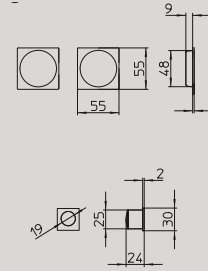

1108 T

1108T