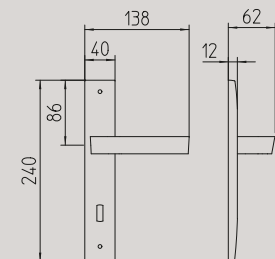

1500
con piastra
door handle on backplate