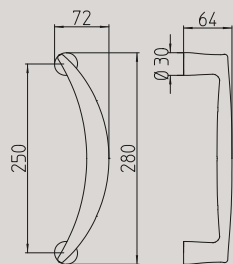

160R

1035

1125

465

465/L

1255

1305

775

995

1315

1725