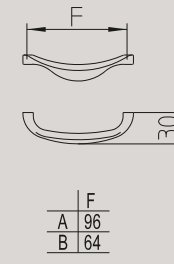

651-113

RFV

1351-113

RFV

911-114

RFV

RFV-RW

911-114

RFV

RFV-RW

2204

2206

2214

2218

2226

2228

2233

2239

2006

2008

2028

2024

2005

2007

2019

2022