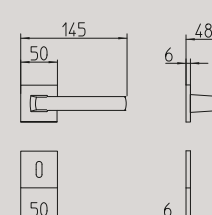

1291
maniglia per porta con rosetta
door handle on rose