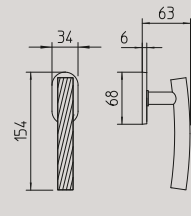

1732/DK
martellina dk
drehkipp system