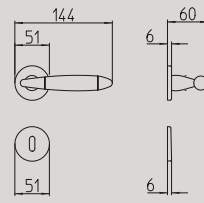

# totem

+ M R4 BG4 PZ BS<sub>SM</sub> PVD

**461**  
maniglia per porta con rosetta  
door handle on rose

**460**  
con piastra  
door handle on backplate

**462/M**  
cremonese  
window lever handle

**462/DK**  
martellina dk  
drehkipp system