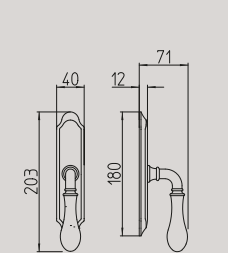

642/M
cremonese
window lever handle