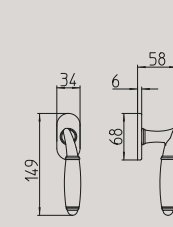

## paros

8001  
maniglia per porta con rosetta  
door handle on rose

8000  
con piastra  
door handle on backplate

8002/M  
cremonese  
window lever handle

8002/DK  
martellina dk  
drehkipp system