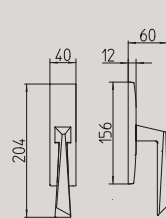

# pyramid

M R5 BG5 PZ BS SW

**1251**  
maniglia per porta con rosetta  
door handle on rose

**1250**  
con piastra  
door handle on backplate

**1252/M**  
cremonese  
window lever handle

**1252/DK**  
martellina dk  
drehtipp system