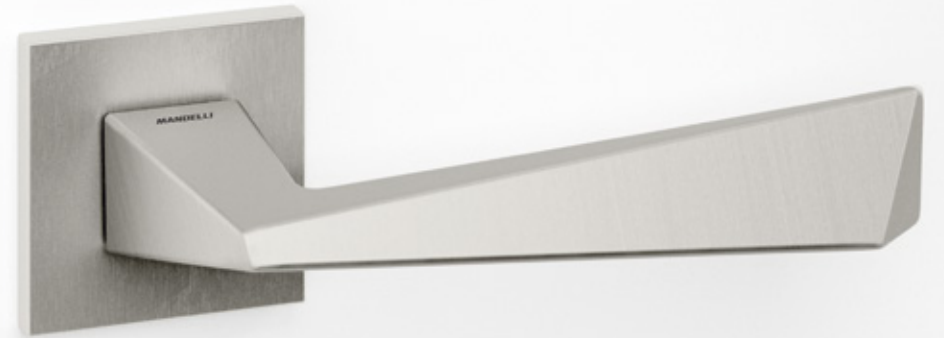

1252/M  
cremonese  
window lever-handle

1252/DK  
martellina dk  
drehkipp system