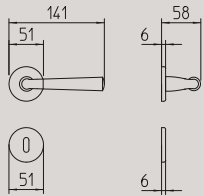

special

M R4 BG4 PZ BS_{CM}

S91
maniglia per porta con rosetta
door handle on rose