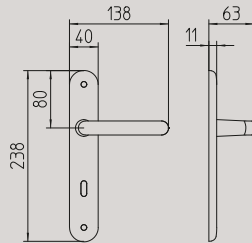

1300
con piastra
door handle on backplate