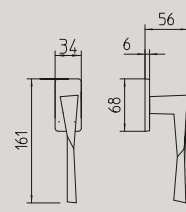

## zante

1301  
maniglia per porta con rosetta  
door handle on rose

1300  
con piastra  
door handle on backplate

1302/M  
cremonese  
window lever handle

1302/DK  
martellina dk  
drehkipp system