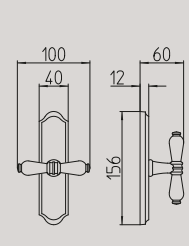

# sevilla

M R3 BG3 PZ BS CW

**531**  
maniglia per porta con rosetta  
door handle on rose

**530**  
con piastra  
door handle on backplate

**532/M**  
cremonese  
window lever handle

**532**  
cremonese centrale  
central window lever