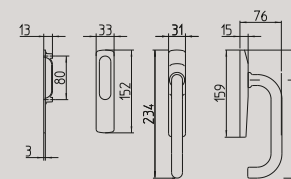

196/C

Alzante scorrevole con maniglia ad incasso (con/senza foro cilindro) lunghezza impugnatura 179-10 mm

Mechanism pull-up handle for sliding door with flush handle (with/without key-hole cylinder) Pull length 179-10 mm