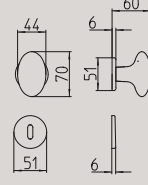

197

197/A

Alzante scorrevole con maniglia ad incasso (con/senza foro cilindro) impugnatura 233-10 mm

Mechanism pull-up handle for sliding door with flush handle (with/without key-hole cylinder) pull length 233-10 mm

197/A-P

Alzante scorrevole a coppia (con/senza foro cilindro) impugnatura 233-10 mm

Mechanism pull-up handle pair (with/without key-hole cylinder) pull length 233-10 mm

198

198/A

Alzante scorrevole con maniglia ad incasso (con/senza foro cilindro) impugnatura 233-10 mm

Mechanism pull-up handle for sliding door with flush handle (with/without key-hole cylinder) pull length 233-10 mm

198/A-P

Alzante scorrevole a coppia (con/senza foro cilindro) impugnatura 233-10 mm

Mechanism pull-up handle pair (with/without key-hole cylinder) pull length 233-10 mm

284

Disponibile anche in versione fissa / Also available in a fixed version

644

Disponibile anche in versione fissa / Also available in a fixed version

744

Disponibile anche in versione fissa / Also available in a fixed version

854

854/GIR

1104

1024/A

1024/B

1024/GIR

Disponibile anche in versione fissa / Also available in a fixed version

1091

1621