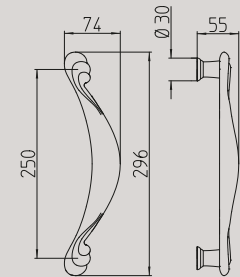

160R

1035

1125

465

465/L

1255

1305

775

995

1315

1725