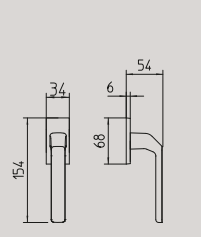

1602/DK
martellina dk
drehkipp system