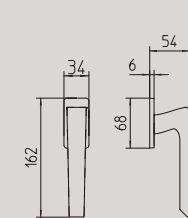

# sevilla

M R3 BG3 PZ BS CW

**531**  
maniglia per porta con rosetta  
door handle on rose

**530**  
con piastra  
door handle on backplate

**532/M**  
cremonese  
window lever handle

**532**  
cremonese centrale  
central window lever