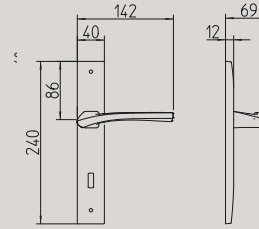

1630
con piastra
door handle on backplate