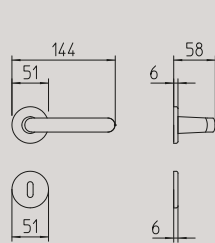

zante

1301
maniglia per porta con rosetta
door handle on rose