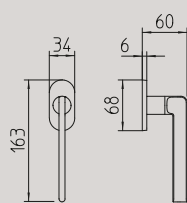

# grint

**1751**  
maniglia per porta con rosetta  
door handle on rose

**1752/M**  
cremonese  
window lever handle

**1752/DK**  
martellina dk  
drehkipp system