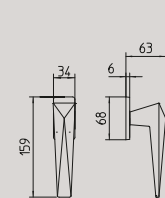

## zeit

1721  
maniglia per porta con rosetta  
door handle on rose

1722/M  
cremonese  
window lever handle

1722/DK  
martellina dk  
drehkipp system