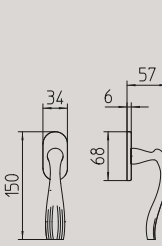

992/DK
martellina dk
drehtipp system