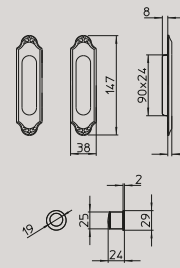

1028 T

1028

1028

Technical data