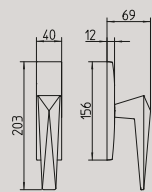

1722/M
cremonese
window lever handle