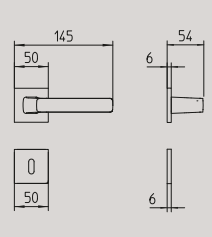

fenix

1601
maniglia per porta con rosetta
door handle on rose