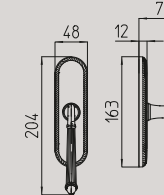

1512/M
cremonese
window lever handle