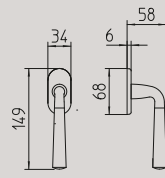

S92/DK
martellina dk
drehkipp system