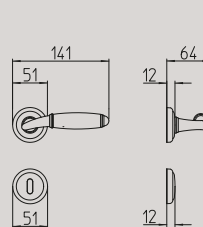

paros

8001
maniglia per porta con rosetta
door handle on rose