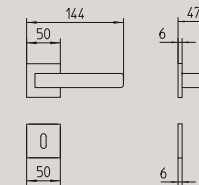

1681

maniglia per porta con rosetta
door handle on rose