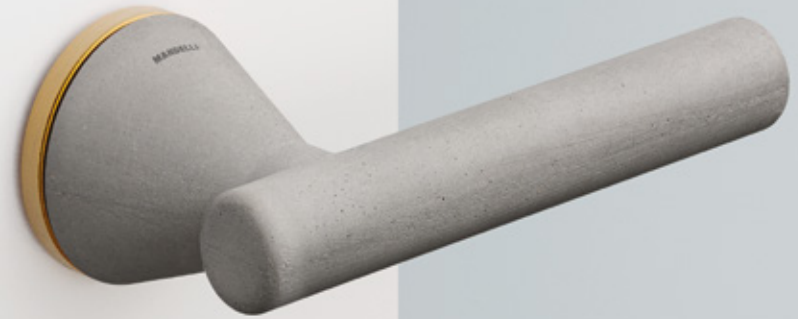

GRAFITE  
GRAPHITE

CENERE  
ASH

8021 / 6071  
con rosetta / bocchetta minimal  
door-handle on rose / minimal escheuteon

8022/DK  
martellina DK  
drehkipp system

Contemporary

03  
ORO  
POLISHED BRASS

04  
ORO SATINATO  
SATIN BRASS