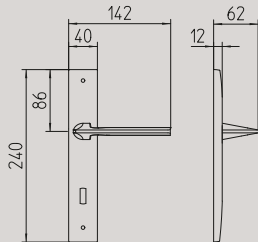

1460

con piastra
door handle on backplate