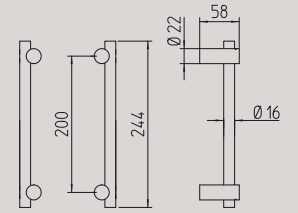

1675S-200
SX DX