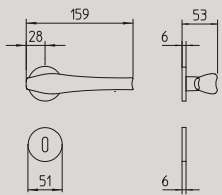

aqualung

+ M R4 BG4 PZ BS_{CM} PVD

1791
maniglia per porta con rosetta
door handle on rose