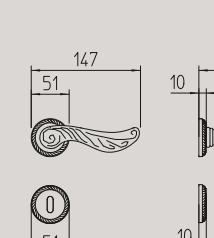

sixty

M R3 BG3 PZ BS SW

1661
maniglia per porta con rosetta
door handle on rose