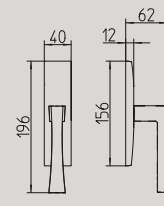

1162/M
cremonese
window lever handle