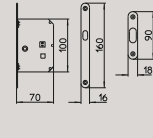

1028 T

1028TNN/S

1028

Technical data