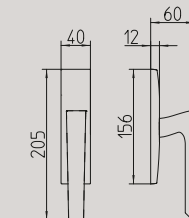

1762/M
cremonese
window lever handle