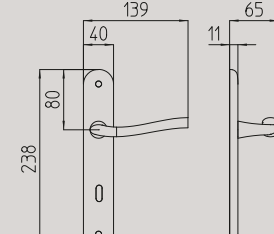

1180
con piastra
door handle on backplate