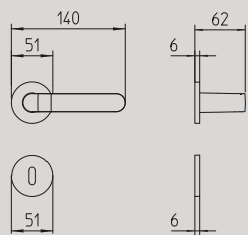

callas

1611
maniglia per porta con rosetta
door handle on rose