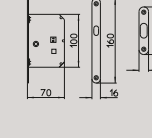

1028 T

1028TNN/S

1028

Technical data