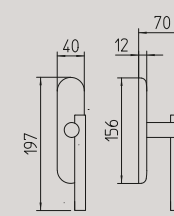

# bilbao

+ M R4 BG4 PZ BS<sub>CM</sub> PVD

1671  
maniglia per porta con rosetta  
door handle on rose

1672/M  
cremonese  
window lever handle

1672/DK  
martellina dk  
drehkipp system