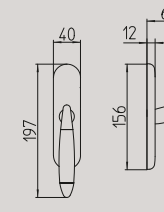

# totem

+ M R4 BG4 PZ BS<sub>SM</sub> PVD

**461**  
maniglia per porta con rosetta  
door handle on rose

**460**  
con piastra  
door handle on backplate

**462/M**  
cremonese  
window lever handle

**462/DK**  
martellina dk  
drehkipp system