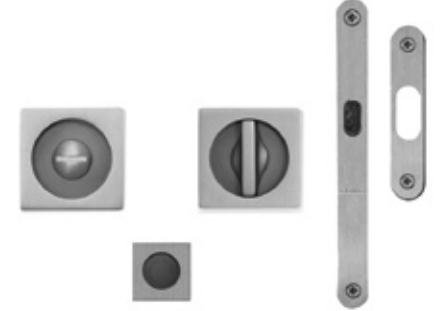

1108 T

1108 TN/S