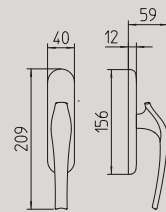

# aqualung

+ M R4 BG4 PZ BS<sub>CM</sub> PVD

1791  
maniglia per porta con rosetta  
door handle on rose

1790  
con piastra  
door handle on backplate

1792/M  
cremonese  
window lever handle

1792/DK  
martellina dk  
drehkipp system