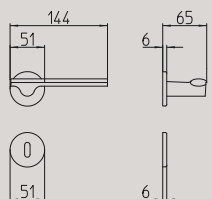

ara

+ M R4 BG4 PZ BS_{CM} PVD

3191
maniglia per porta con rosetta
door handle on rose