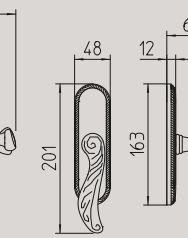

# sixty

M R3 BG3 PZ BS SW

**1661**  
maniglia per porta con rosetta  
door handle on rose

**1660**  
con piastra  
door handle on backplate

**1662/M**  
cremonese  
window lever handle

**1662/DK**  
martellina dk  
drehtipp system