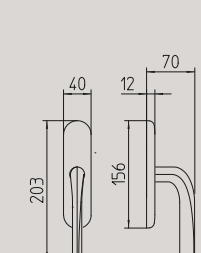

722/M
cremonese
window lever handle