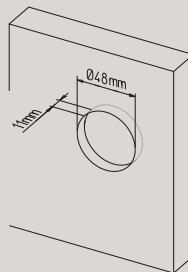

1028 T

1028

Technical data