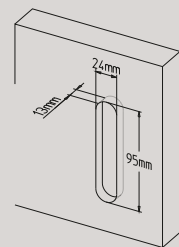

## 198/A-P

Alzante scorrevole a coppia (con/senza foro cilindro) impugnatura 233-10 mm

Mechanism pull-up handle pair (with/without key-hole cylinder) pull length 233-10 mm