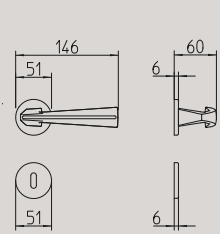

bix

1141
maniglia per porta con rosetta
door handle on rose