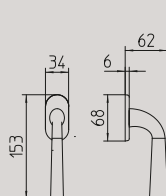

S102/DK
martellina dk
drehkipp system