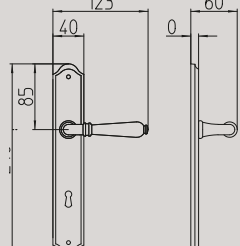

# sevilla

M R3 BG3 PZ BS CW

**531**  
maniglia per porta con rosetta  
door handle on rose

**530**  
con piastra  
door handle on backplate

**532/M**  
cremonese  
window lever handle

**532**  
cremonese centrale  
central window lever