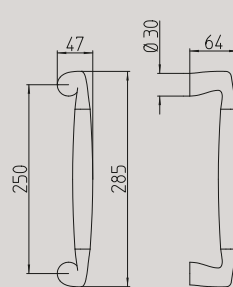

160R

1035

1125

465

465/L

1255

1305

775

995

1315

1725