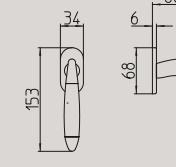

# totem

+ M R4 BG4 PZ BS<sub>SM</sub> PVD

**461**  
maniglia per porta con rosetta  
door handle on rose

**460**  
con piastra  
door handle on backplate

**462/M**  
cremonese  
window lever handle

**462/DK**  
martellina dk  
drehkipp system