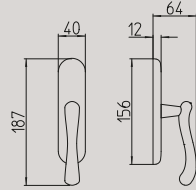

# ande

M R4 BG4 PZ BS<sub>CM</sub>

451  
maniglia per porta con rosetta  
door handle on rose

450  
con piastra  
door handle on backplate

452/M  
cremonese  
window lever handle

452/DK  
martellina dk  
drehkipp system