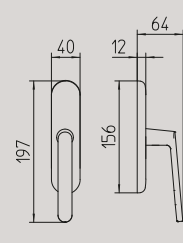

## zante

1301  
maniglia per porta con rosetta  
door handle on rose

1300  
con piastra  
door handle on backplate

1302/M  
cremonese  
window lever handle

1302/DK  
martellina dk  
drehkipp system