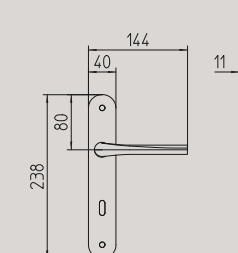

720
con piastra
door handle on backplate