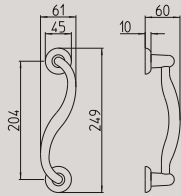

160R

160/R DX-SX