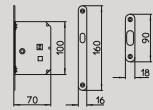

1028 T

1028TLN/S

1028

Technical data