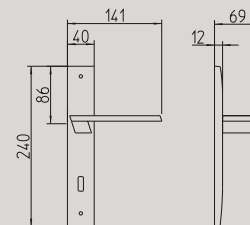

1370
con piastra
door handle on backplate