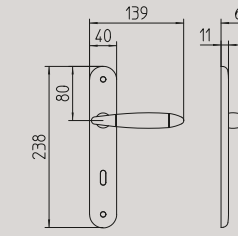

# totem

+ M R4 BG4 PZ BS<sub>SM</sub> PVD

**461**  
maniglia per porta con rosetta  
door handle on rose

**460**  
con piastra  
door handle on backplate

**462/M**  
cremonese  
window lever handle

**462/DK**  
martellina dk  
drehkipp system