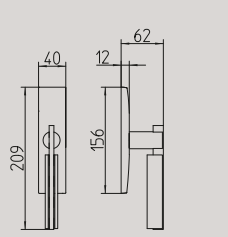

3182/M
cremonese
window lever handle