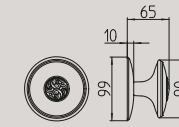

197

197/A

Alzante scorrevole con maniglia ad incasso (con/senza foro cilindro) impugnatura 233-10 mm

Mechanism pull-up handle for sliding door with flush handle (with/without key-hole cylinder) pull length 233-10 mm

197/A-P

Alzante scorrevole a coppia (con/senza foro cilindro) impugnatura 233-10 mm

Mechanism pull-up handle pair (with/without key-hole cylinder) pull length 233-10 mm

198

198/A

Alzante scorrevole con maniglia ad incasso (con/senza foro cilindro) impugnatura 233-10 mm

Mechanism pull-up handle for sliding door with flush handle (with/without key-hole cylinder) pull length 233-10 mm

198/A-P

Alzante scorrevole a coppia (con/senza foro cilindro) impugnatura 233-10 mm

Mechanism pull-up handle pair (with/without key-hole cylinder) pull length 233-10 mm

284

Disponibile anche in versione fissa / Also available in a fixed version

644

Disponibile anche in versione fissa / Also available in a fixed version

744

Disponibile anche in versione fissa / Also available in a fixed version

854

854/GIR

1104

1024/A

1024/B

1024/GIR

Disponibile anche in versione fissa / Also available in a fixed version

1091

1621