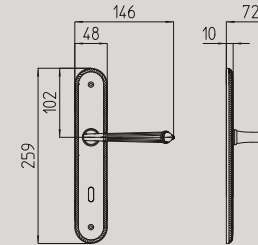

1510
con piastra
door handle on backplate