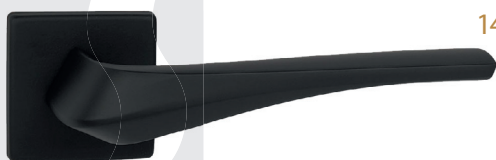

BLACK COLLECTION

STYLL

CLASS QR

145,53 | 179
netto | brutto

MILANO

145,53 | 179
netto | brutto

SPIGOLA QR

95,93 | 118
netto | brutto

VIOLA

85,37 | 105
netto | brutto

UOVO

300,81 | 370
netto | brutto

LUX

176,42 | 217
netto | brutto