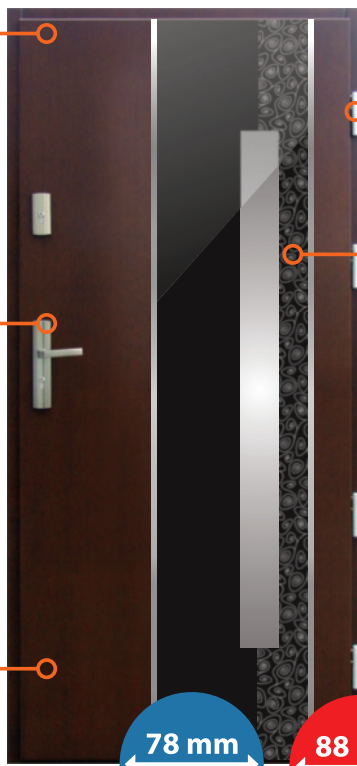

78 mm
STANDARDOWA GRUBOŚĆ

88 mm
OPCJONALNA GRUBOŚĆ
+399zł
SUPER CIEPŁE

zawiasy

Cztery zawiasy ϕ 20 z wkładką teflonową posiadające możliwość regulacji w trzech płaszczyznach.

szyba zespolona

W zależności od modelu dostępne są szyby typu: reflex, lustro weneckie, mleczne, P4, "3D", szkło czarne i lakobel lustro.

(ikony przy drzwiach)

Oferujemy modele drzwi z szybą zadrukowaną grafiką. Daje to możliwość posiadania niepowtarzalnych drzwi o indywidualnym charakterze. Opcjonalnie możemy wydukuować również wzory dostarczone przez klienta.

PRZENIKALNOŚĆ CIEPLNA DRZWI

- 78 mm pełne **Ud 0,86 W / m²K**
- 78 mm szklone **Ud 1,0 W / m²K**
- 88 mm pełne **Ud 0,79 W / m²K**
- 88 mm szklone **Ud 0,95 W / m²K**