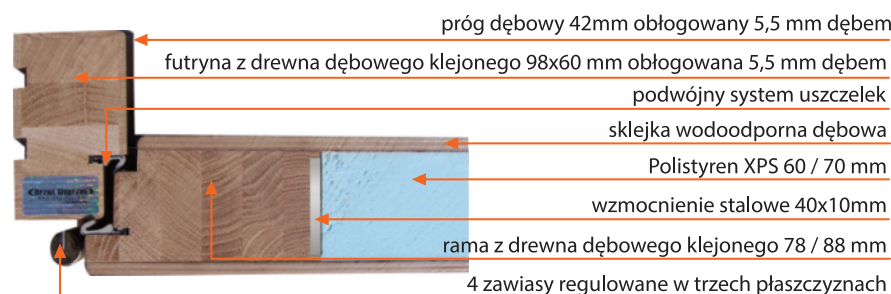

100% DĄB

Polistyren XPS 60 / 70 mm

Kołki wzmacniające (5szt)

2xUszczelka Q-LON

Bolce antywłamaniowe

KOLORY paleta sosna + dąb / paleta dąb

RAL +299zł kolory RAL

+349zł dwukolorowe

- winchester
- złoty dąb
- orzech
- ciemny orzech
- mahoń
- palisander
- dąb bagienny
- antracyt RAL 7016
- macore
- wenge
- olej naturalny* **NOWOŚĆ +299zł**

*- WYMAGANE JEST OSŁONIĘCIE PRZED DESZCZEM I SŁOŃCEM ORAZ PIELĘGNACJA ŚRODKAMI ADLER

Uwaga. Wszystkie podane w katalogu ceny są cenami NETTO