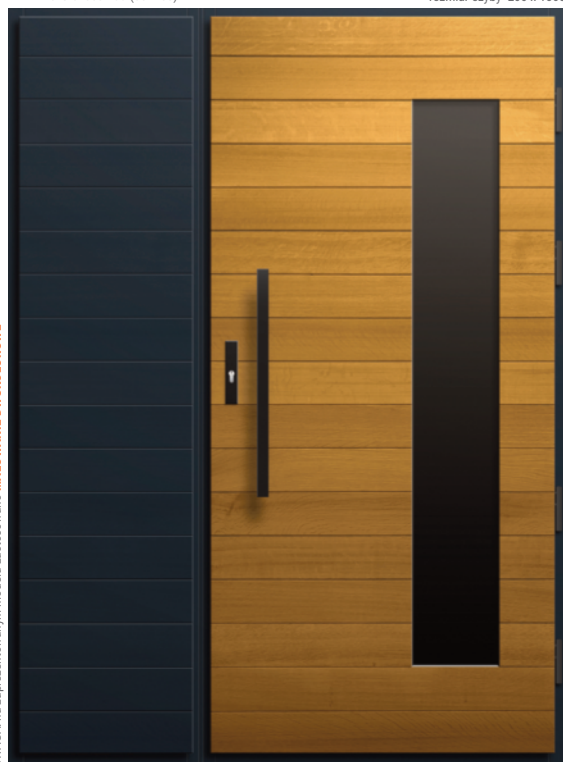

FIORD

FD 11

- >100+ +10%
- BB +399
- h+ +20%
- ∞ +10%
- ALU +199
- L-ALU +99
- RX +320
- LL +360
- LW +280
- CZ +280
- ML +280
- P4 +290
- RAL +299
- +349
- H +559
- A +659

DĄB PLUS 4 890,00   100% DĄB 5 490,00
DOSTAWKA DĄB PLUS 3 180,00   DOSTAWKA 100% DĄB 3 570,00