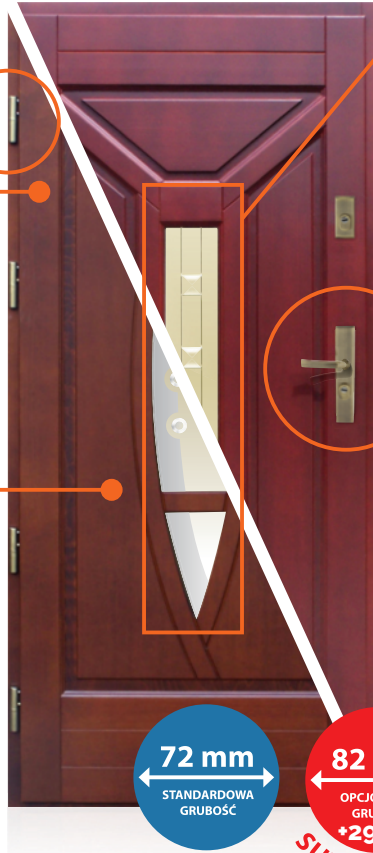

zawiasy

Cztery zawiasy $\varnothing$ 20 z wkładką teflonową posiadające możliwość regulacji w trzech płaszczyznach.

lakiery

Nasze produkty pokrywamy wysokiej jakości podkładami i lakierami renomowanej firmy (5 warstw), środki te są nakładane metodami natryskowymi co zapewnia równomierne pokrycie malowanych powierzchni.

Uwaga: kolory przedstawione w katalogu są kolorami poglądowymi i mogą różnić się od rzeczywistych.

plyta

Skrzydło drzwiowe wykonane z naturalnego drewna klejonego warstwowo i obłogowanego (5,5 mm) o grubości **72 mm** lub **82 mm**.

Wypełnienie termoizolacyjne stanowią sandwicze o grubości odpowiednio:

- **w drzwiach o grubości 72 mm:**
  38 mm ocieplone polistyrenem XPS 30 mm + 2x9 mm sklejka wodoodporna fornirowana dębem.
- **w drzwiach o grubości 82 mm:**
  48 mm ocieplone polistyrenem XPS 40 mm + 2x9 mm sklejka wodoodporna fornirowana dębem.