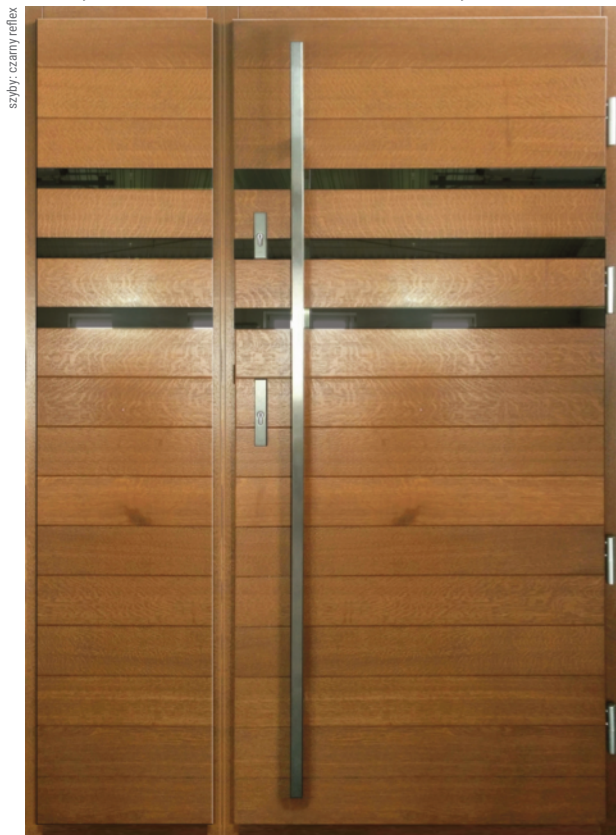

d4 szerokość 150 (50+100)
szyba 430 x 60 / światło 190 x 25

wymiary drzwi "80" / "90" / "100"
rozmiar szyb 925 x 60 / światło 620 x 25

wymiary drzwi "80" / "90" / "100"
rozmiar szyb 80 x 640

FIORD

FD 21

- ☐ +10%
- ☐ +399
- ☐ +20%
- ☐ +10%
- ☐
- ☐
- ☐ +199
- ☐ +99
- ☐
- ☐ +320
- ☐ +590
- ☐ +360
- ☐ +280
- ☐ +280
- ☐ +290
- ☐ +299
- ☐ +349
- ☐ +559
- ☐ +659

DĄB PLUS
4 990,00
DOSTAWKA DĄB PLUS
3 380,00

100% DĄB
5 690,00
DOSTAWKA 100% DĄB
3 770,00