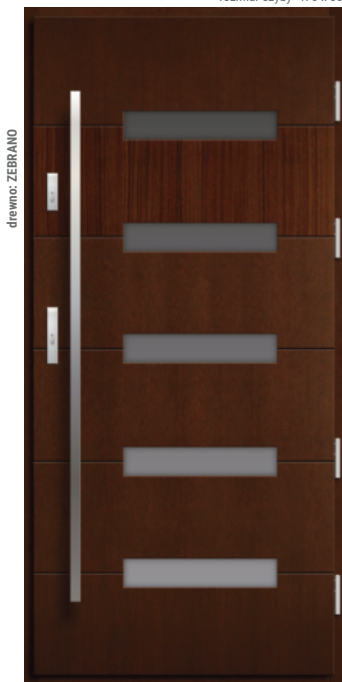

ZEBRANO

Z 13

- +10%
- +399
- +20%
- +10%

- +199
- +99
- +320
- +360
- +280
- +280
- +290
- +299
- +349
- +559
- +659

DAŁB PLUS 100% DAŁB
4 080,00   **4 680,00**
APLIKACJE W SZKLE
+250,00

wymiary drzwi "80" / "90" / "100"

rozmiar szyby 470 x 80