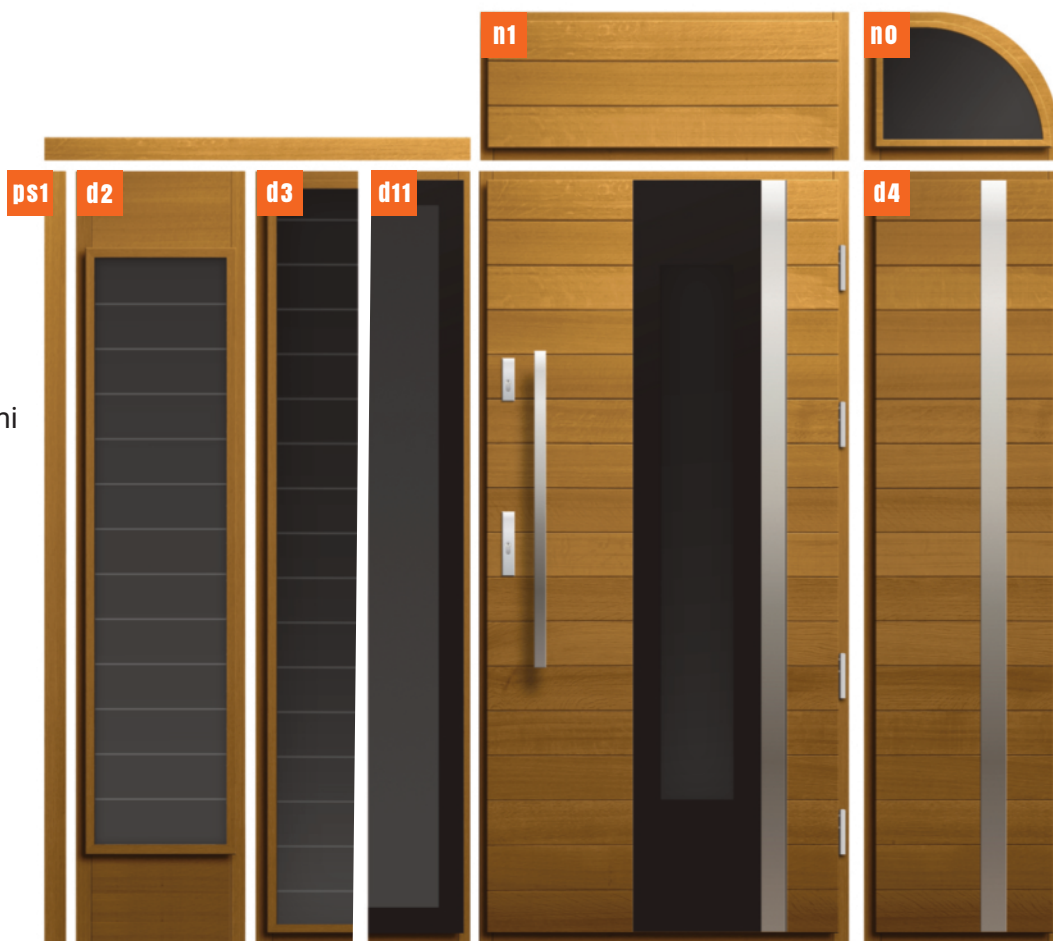

## Rodzaj dostawki

d2 Szklona

d3 Szklona z aplikacjami

d4 Stałe skrzydło  
(wzór drzwi)

d11 Szklona GLASS

ps1 - poszerzenie futryny  
(max 60 mm)CENA mb - DĄB PLUS  
159,00CENA mb - 100% DĄB  
189,00