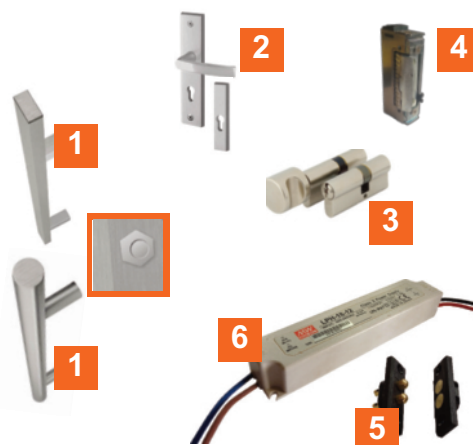

Co zawiera komplet:

1. 1 antaba z przyciekiem (profil okrągły lub prostokątny)
2. 2 klamka Axa Solo 2 Gaja
3. 3 wkładki Wilka
4. 4 elektrozaczepek
5. 5 instalacja elektryczna 12v
6. 6 zasilacz 12v