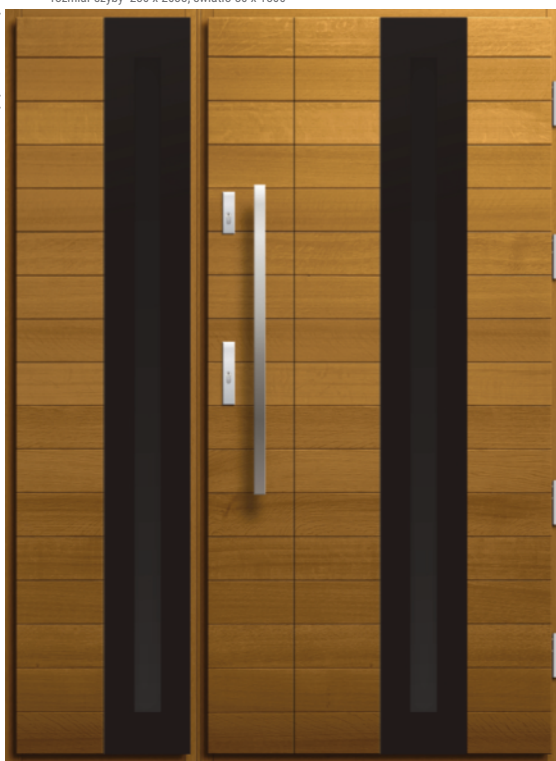

wymiary drzwi "80" / "90" / "100"  
rozmiar szyby 230 x 2033, światło 80 x 1800

FIORD

**FD 40**

- +10%
- +399
- +20%
- +10%
- 
- 
- +199
- +99
- +320
- +590
- +360
- +280
- +280
- +290
- +299
- +349
- +559
- +659

DOSTAWKA 100% DĄB

2 220,00

szyby: lakobel czarny

**d4** szerokość 150 (50+100)  
rozmiar szyby 230 x 2033, światło 80 x 1800

FIORD

**FD 35**

- +10%
- +399
- +20%
- +10%
- 
- 
- +199
- +99
- +320
- +590
- +360
- +280
- +280
- +290
- +299
- +349
- +559
- +659