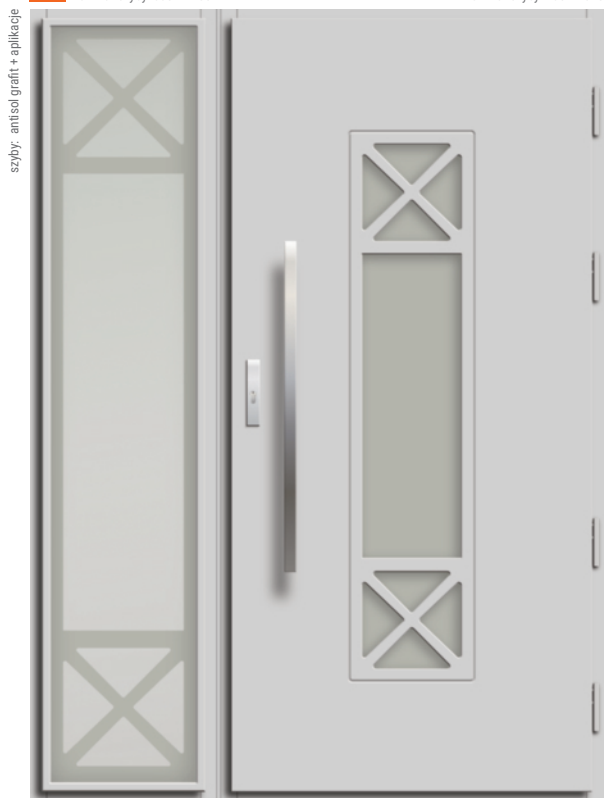

4 290,00

DOSTAWKA 100% DĄB

2 220,00

NAŚWITLE 100% DĄB

1 340,00

**d3** szerokość 150 (50+100) wymiary drzwi "80" / "90" / "100"  
rozmiar szyby 380 x 1980 rozmiar szyby 230 x 1340

FUTURE

**F 31**