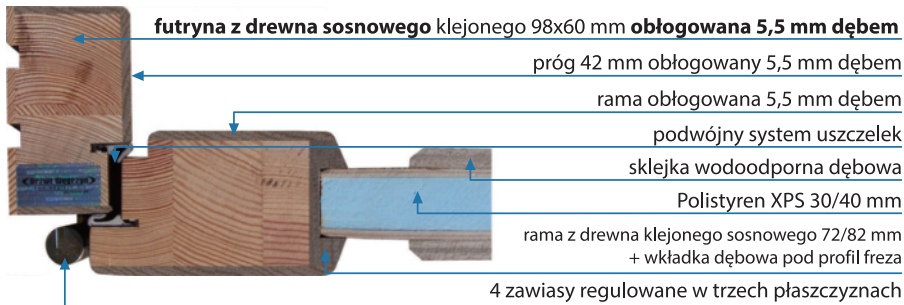

PRZEKRÓJ DRZWI 72 / 82 mm

DĄB PLUS