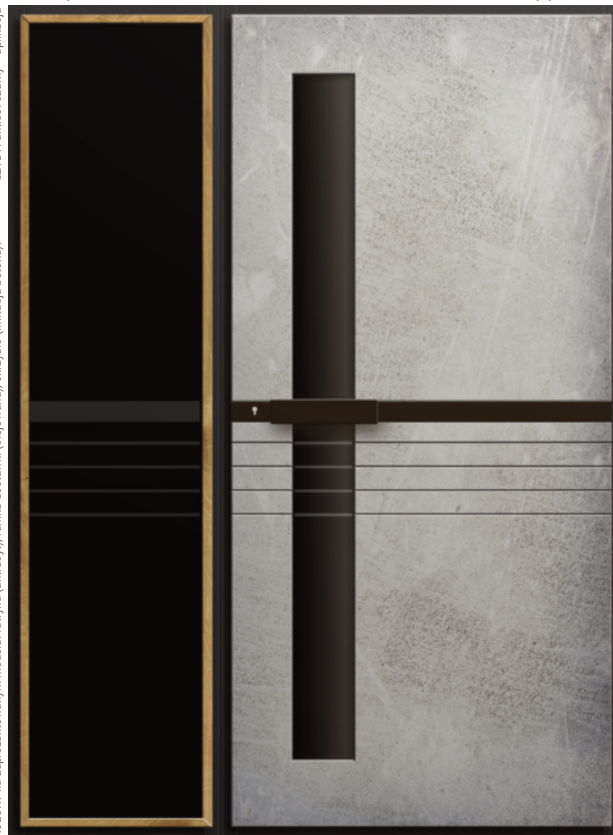

d3 szerokość 150 (50+100)
szyba 380 x 1980

wymiary drzwi "80" / "90" / "100"
rozmiar szyby 120 x 1720

wymiary drzwi "80" / "90" / "100"
rozmiar szyby 280 x 1720

Loft

LT 09

- +10%
- +399
- +20%
- +10%
- +659
- +199
- +99
- +320
- +360
- +280
- +280
- +290
- +299
- +349
- +559
- +659

DĄB PLUS
5 790,00

DOSTAWKA DĄB PLUS
1 930,00

APLIKACJE W SZKLE
+290,00

100% DĄB
6 290,00
DOSTAWKA 100% DĄB
2 220,00