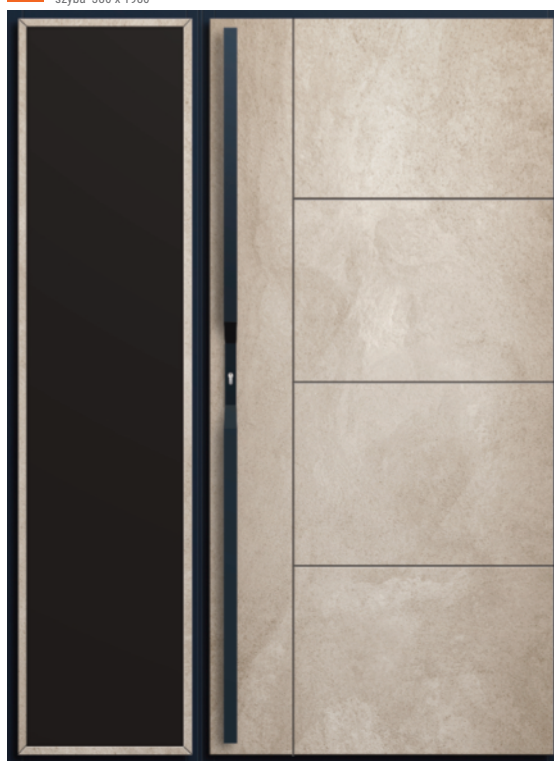

DĄB PLUS  
5 890,00

DOSTAWKA DĄB PLUS  
1 930,00

APLIKACJE W SZKLE  
+290,00

100% DĄB  
6 390,00

DOSTAWKA 100% DĄB  
2 220,00

d3 szerokość 150 (50+100)  
szyba 380 x 1980

wymiary drzwi "80" / "90" / "100"

Loft