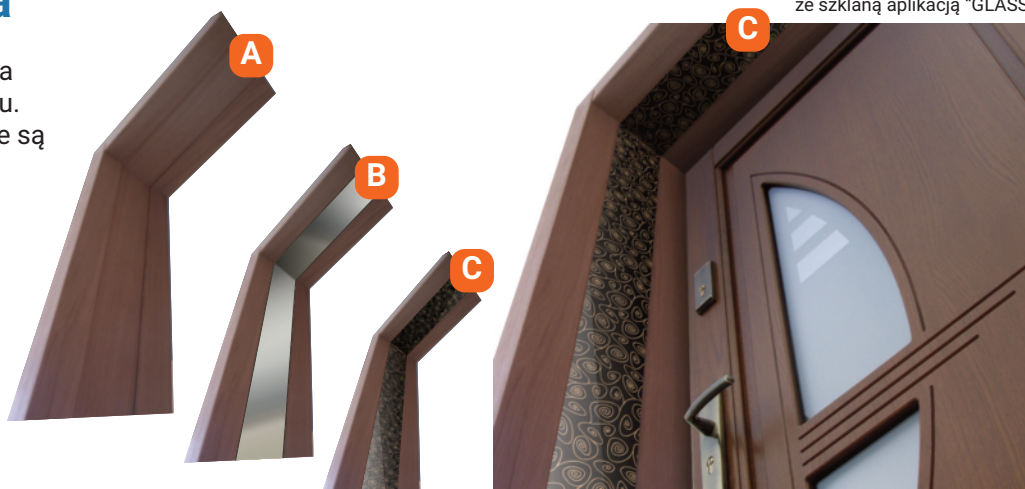

## Futryna regulowana

Futryna regulowana pozwala na zasłonięcie całej grubości muru. Standardowo futryny wykonane są w całości z drewna. Opcjonalnie mogą być dodane aplikacje INOX lub GLASS, które współgrają z aplikacjami montowanymi w drzwiach.