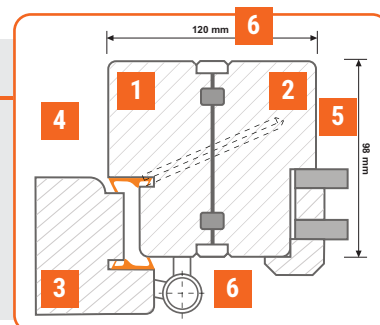

wymiary drzwi "80" / "90" / "100"

drewno: ZEBRANO rozmiar szyby 110 x 1555

ZEBRANO

Z 13

- +10%
- +399
- +20%
- +10%

- +199
- +99
- +320
- +360
- +280
- +280
- +290
- +299
- +349
- +559
- +659

DAŁB PLUS 100% DAŁB
4 080,00   **4 680,00**
APLIKACJE W SZKLE
+250,00

wymiary drzwi "80" / "90" / "100"

rozmiar szyby 470 x 80

ZEBRANO

Z 02

- +10%
- +399
- +20%
- +10%

- +199
- +99
- +320
- +360
- +280
- +280
- +290
- +299
- +349
- +559
- +659

DAŁB PLUS 100% DAŁB
3 890,00   **4 490,00**

wymiary drzwi "80" / "90" / "100"

rozmiar szyby 120 x 1455

ZEBRANO

Z 06

- +10%
- +399
- +20%
- +10%

- +199
- +99
- +320
- +360
- +280
- +280
- +290
- +299
- +349
- +559
- +659

DAŁB PLUS 100% DAŁB
4 080,00   **4 680,00**
APLIKACJE W SZKLE
+250,00

Uwaga. Wszystkie podane w katalogu ceny są cenami NETTO

Jak zamontować dostawkę lub naświetle.

- **1** Rama drzwi
- **2** Rama dostawki
- **3** Skrzydło drzwiowe
- **4** Wkręt do ram montażowych $\varnothing 4,5 \times 75$ mm (bez łębka)
- **5** Silikon bezbarwny
- **6** Listwa maskująca