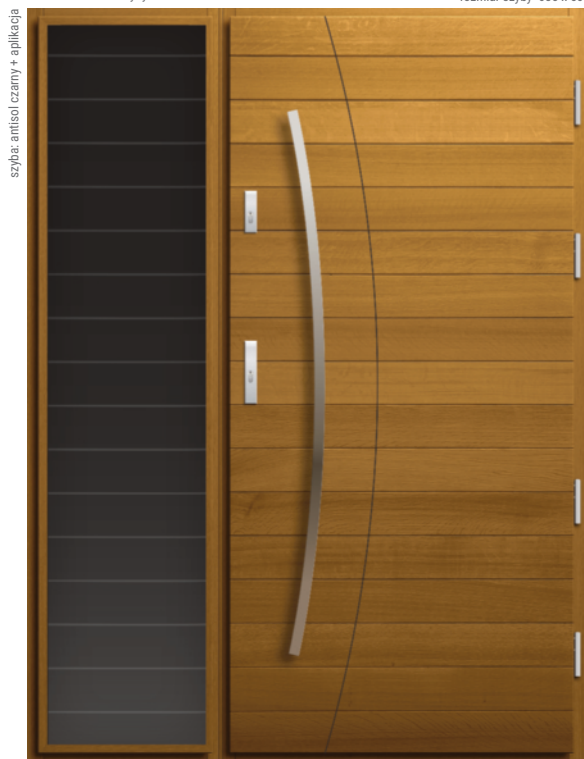

DOSTAWKA DĄB PLUS  
1 930,00

APLIKACJE W SZKLE  
+290,00

DOSTAWKA 100% DĄB  
2 220,00

**d4** szerokość 160 (60+100)

wymiary drzwi "80" / "90" / "100"  
rozmiar szyby 180 x 1560

FIORD

**FD 26**

- >100+ +10%
- BB +399
- H+ +20%
- V+ +10%

DOSTAWKA 100% DĄB  
3 570,00

**d3** szerokość 150 (60+100)  
rozmiar szyby 480 x 1980

wymiary drzwi "80" / "90" / "100"  
rozmiar szyby 685 x 50

FIORD

**FD 27**

- >100+ +10%
- BB +399
- H+ +20%
- V+ +10%

- ALU +199
- L-ALU +99