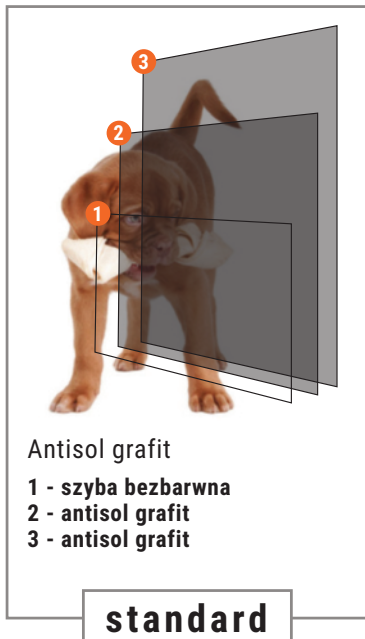

RODZAJE SZYB

Wszystkie drzwi i dostawki standardowo wyposażone są w szkło antisol grafit.