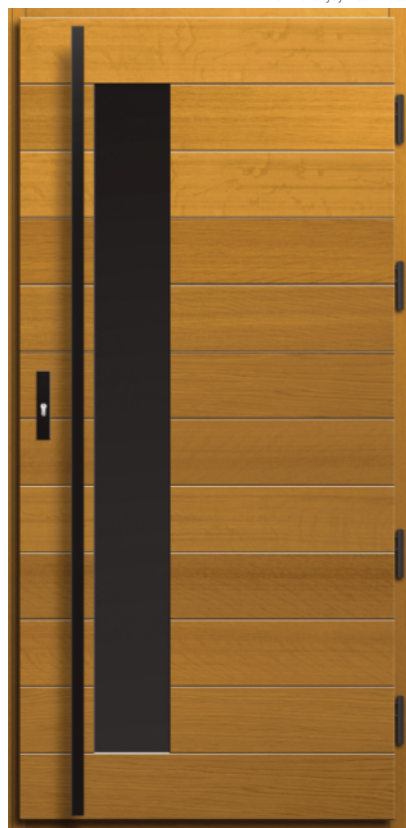

DĄB PLUS 4 890,00      100% DĄB 5 490,00  
 DOSTAWKA DĄB PLUS 1 930,00      APLIKACJE W SZKLE +290,00      DOSTAWKA 100% DĄB 2 220,00

**d3** szerokość 160 (60+100)  
rozmiar szyby 480 x 2380

**n1** wysokość 250 (210+40)

wymiary drzwi "80" / "90" / "100"

FIORD

**FD 13**

- F100K +10%
- BB +399
- D+ +20%
- ✂ +10%
- D
- D
- ALU +199
- L-ALU +99
- RR
- LL
- LW
- CZ
- ML
- P-4
- B&L +299
- +349
- 2 H +559
- 2 A +659

**DĄB PLUS**  
4 690,00  
DOSTAWKA DĄB PLUS do wymiaru 50 x 210 cm  
2 750,00 1 930,00

**NAŚWIETLE DĄB PLUS**  
1 480,00

**NAŚWIETLE 100% DĄB** 100% DĄB  
1 570,00 5 290,00  
do wymiaru 50 x 210 cm DOSTAWKA 100% DĄB  
2 220,00 3 150,00

wymiary drzwi "80" / "90" / "100"  
rozmiar szyby 100 x 1600