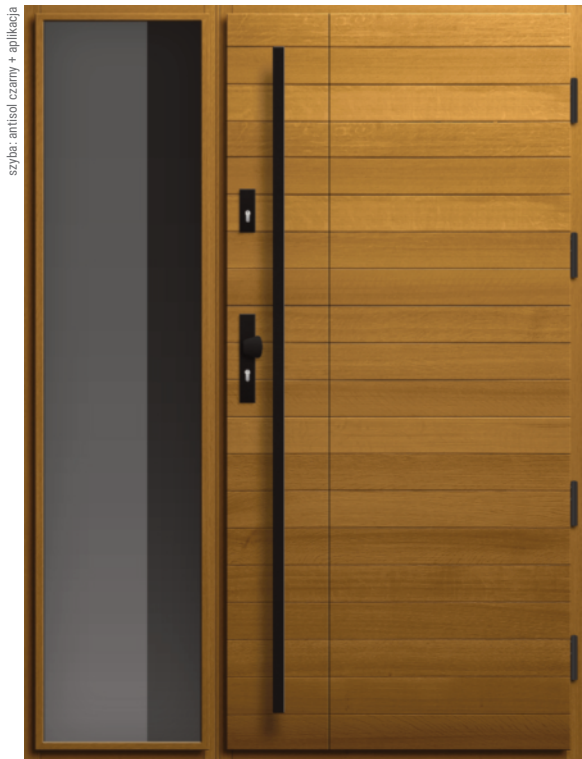

**DĄB PLUS**  
**5 390,00**

**DOSTAWKA DĄB PLUS**  
**1 930,00**

**100% DĄB**

**5 990,00**

**DOSTAWKA 100% DĄB**  
**2 220,00**

**d3** szerokość 150 (50+100)  
rozmiar szyby 380 x 1980

wymiary drzwi "80" / "90" / "100"