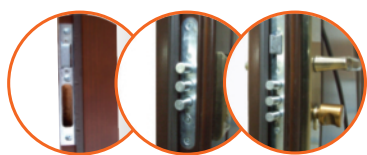

**zamek**

Standardowo 2 niezależne zamki 3-bolcowe, zaczep regulowany, opcjonalnie zamek listwowy hakowy lub automatic

**płyta**

Skrzydło drzwiowe wykonane z naturalnego drewna klejonego warstwowo o grubości 78 mm lub 88 mm.